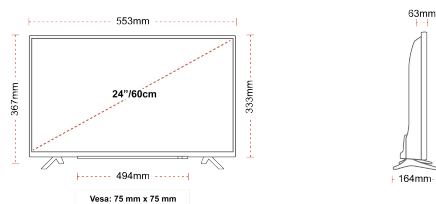

З'ЄДНАННЯ

РОЗМІР

ДИСПЛЕЙ

Розмір екрана (дюйми / см)	24" / 60cm
Тип панелі	DLED
Роздільна здатність	HD Ready (1366 x 768)
Яскравість	220

ЗВУК

Dolby Audio™	Так
Вихідна потужність аудіо (середньокв.)	2x2.5W
Тип гучномовців	Down Firing
Внутрішній сабвуфер	Ні
DTS	DTS HD + DTS TruSurround
Еквалайзер	5 Band
Onkyo	Ні

Toshiba TV Smart Center	Ні
-------------------------	----

МЕХАНІЧНІ ХАРАКТЕРИСТИКИ

Розміри з упаковкою (мм)	625 x 110 x 460
Розміри без упаковки (мм)	553 x 164 x 367
Розміри без підставки (мм)	553 x 63 x 333
Вага брутто (кг)	5,5
Вага нетто (кг)	3,4
Настінне кріплення VESA (Ш x В)	75mm x 75mm
Розмір гвинта	M4