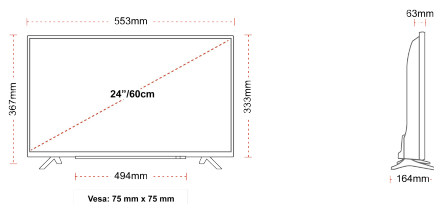

З'ЄДНАННЯ

РОЗМІР

ДИСПЛЕЙ

Розмір екрана (дюйми / см)	24" / 60cm
Тип панелі	DLED
Роздільна здатність	HD Ready (1366 x 768)
Яскравість	220

ЗВУК

Dolby Audio™	Так
Вихідна потужність аудіо (середньокв.)	2x2.5W
Тип гучномовців	Down Firing
Внутрішній сабвуфер	Ні
DTS	DTS HD + DTS TruSurround
Еквалайзер	5 Band
Onkyo	Ні

Toshiba TV Smart Center	Ні
-------------------------	----

МЕХАНІЧНІ ХАРАКТЕРИСТИКИ

Розміри з упаковкою (мм)	625 x 110 x 460
Розміри без упаковки (мм)	553 x 164 x 367
Розміри без підставки (мм)	553 x 63 x 333
Вага брутто (кг)	5,5
Вага нетто (кг)	3,4
Настінне кріплення VESA (Ш x В)	75mm x 75mm
Розмір гвинта	M4