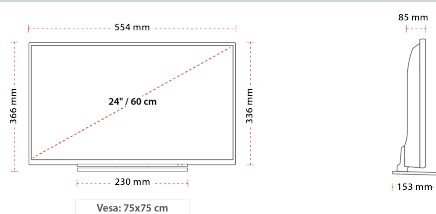

З'ЄДНАННЯ

РОЗМІР

ДИСПЛЕЙ

Розмір екрана (дюйми / см)	24" / 61cm
Тип панелі	D-LED
Роздільна здатність	HDRReady (1366 x 768)

ЗВУК

Dolby Audio™	TAK
Вихідна потужність аудіо (середньокв.)	2x2,5W
Тип гучномовців	Тіловий гучномовець
Внутрішній сабвуфер	НІ
DTS	DTS™ HD + DTS™ TruSurround
Еквалайзер	5 режимів