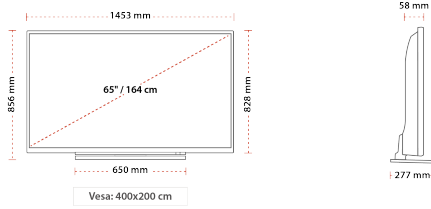

BOYUT

EKRAN

Ekran Büyüklüğü (inç / cm)	65" / 165cm
Panel Tipi	OLED
Çözünürlük	UHD (3840 x 2160)

SES

Dolby Audio™	Dolby™ Digital Plus (DD+)
Ses Çıkış Gücü (RMS)	2x12W
Hoparlör Tipi	Hoparlör Kutusu
Dahili Subwoofer	VAR
Ses Modları	Müzik, Film, Konuşma, Klasik, Düz, Kullanıcı
DTS	DTS™ HD + DTS™ TruSurround
Ekolayzır	5 Bant