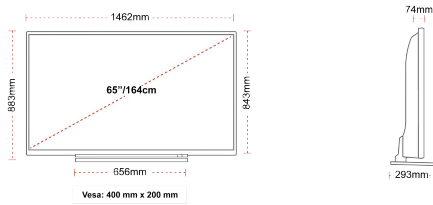

ÖNE ÇIKANLAR

- ⌵ 4K UHD HDR
- ⌵ TRU Picture Engine
- ⌵ 4x HDMI, 2x USB
- ⌵ Dolby Vision HDR
- ⌵ Sound by Onkyo
- ⌵ Internal WLAN & Bluetooth

BOYUT

EKRAN

Ekran Büyüklüğü (inç / cm)	65" / 164cm
Panel Tipi	DLED
Çözünürlük	Ultra HD (3840 x 2160)
Parlaklık	350

MEKANİK

Ambalajlı Boyut (mm)	1620 x 165 x 995
Ambalajsız Boyut (mm)	1462 x 293 x 883
Standsız Boyut (mm)	1462 x 74 x 843
VESA (Duvara montaj) GxY	400mm x 200mm

GÜÇ / ENERJİ

SDR Energy efficiency class	A+
Bekleme Modunda Enerji Tüketimi (Ortalama)	<0.5W
SDR on mode energy consumption (kWh / 1000h)	118W
Çalışma Voltajı - Frekansı	220-240VAC 50Hz
Parlaklık %	72%
12V TV (Mobil TV)	HAYIR