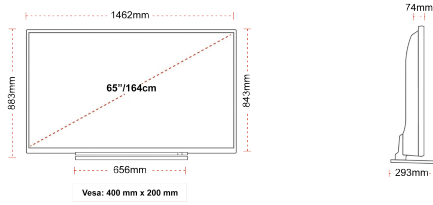

ÖNE ÇIKANLAR

- ⌵ 4K UHD HDR
- ⌵ TRU Picture Engine
- ⌵ 4x HDMI, 2x USB
- ⌵ Dolby Vision HDR
- ⌵ Sound by Onkyo
- ⌵ Internal WLAN & Bluetooth

BOYUT

EKRAN

Ekran Büyüklüğü (inç / cm)	65\"/>
----------------------------	--------

MEKANİK

Ambalajlı Boyut (mm)	1620 x 165 x 995
Ambalajsız Boyut (mm)	1462 x 293 x 883
Standsız Boyut (mm)	1462 x 74 x 843
VESA (Duvara montaj) GxY	400mm x 200mm

GÜÇ / ENERJİ

SDR Energy efficiency class	A+
Bekleme Modunda Enerji Tüketimi (Ortalama)	<0.5W
SDR on mode energy consumption (kWh / 1000h)	118W
Çalışma Voltajı - Frekansı	220-240VAC 50Hz
Parlaklık %	72%
12V TV (Mobil TV)	HAYIR