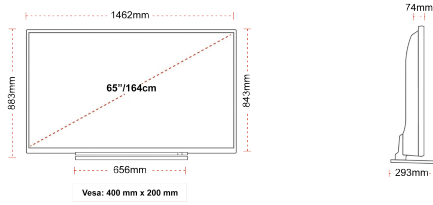

ÖNE ÇIKANLAR

- ⌵ 4K UHD HDR
- ⌵ TRU Picture Engine
- ⌵ 4x HDMI, 2x USB
- ⌵ Dolby Vision HDR
- ⌵ Sound by Onkyo
- ⌵ Internal WLAN & Bluetooth

BOYUT

EKRAN

Ekran Büyüklüğü (inç / cm)	65" / 164cm
Panel Tipi	DLED
Çözünürlük	Ultra HD (3840 x 2160)
Parlaklık	350

MEKANİK

Ambalajlı Boyut (mm)	1620 x 165 x 995
Ambalajsız Boyut (mm)	1462 x 293 x 883
Standsız Boyut (mm)	1462 x 74 x 843
VESA (Duvara montaj) GxY	400mm x 200mm

GÜÇ / ENERJİ

SDR Energy efficiency class	A+
Bekleme Modunda Enerji Tüketimi (Ortalama)	<0.5W
SDR on mode energy consumption (kWh / 1000h)	118W
Çalışma Voltajı - Frekansı	220-240VAC 50Hz
Parlaklık %	72%
12V TV (Mobil TV)	HAYIR