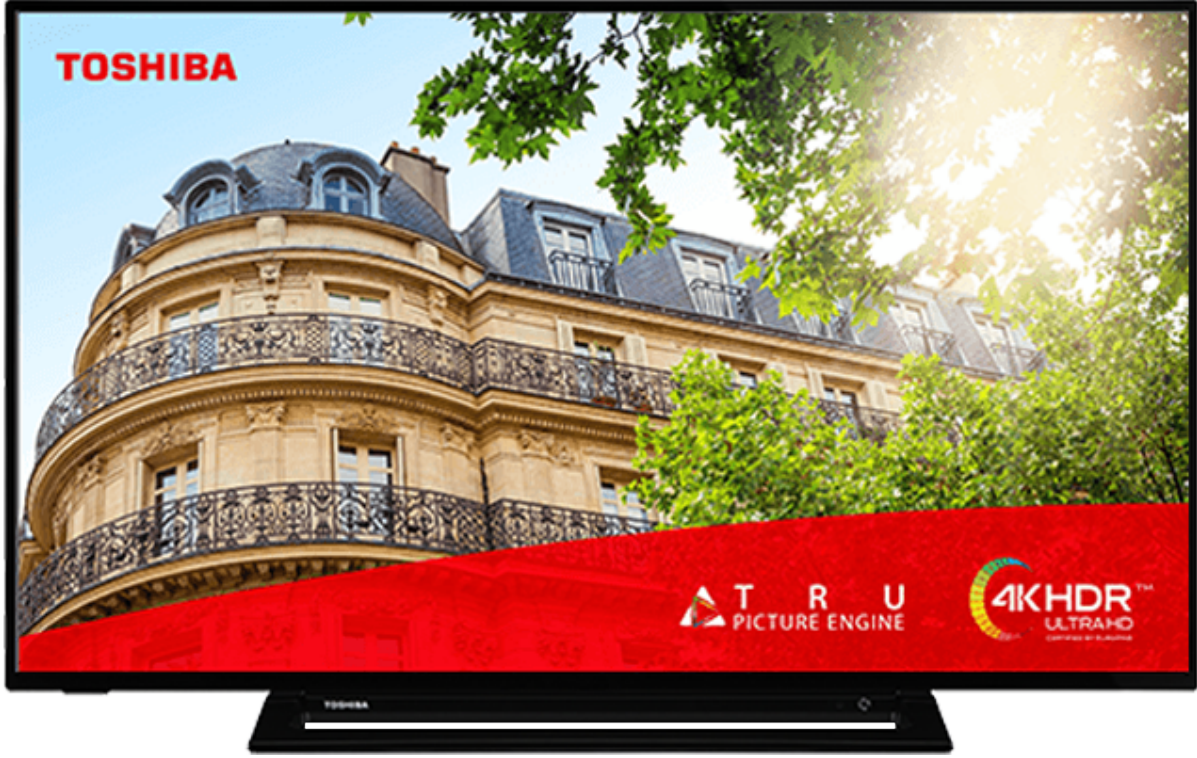

TOSHIBA

UL30 Series

65UL3063DT

EAN: 8698902755801

HDR 10 ► TRU MICRODIMMING ► TRU FLOW ► TRU RESOLUTION ► Dolby Vision

TRU PICTURE ENGINE

4K HDR ULTRA HD

NETFLIX