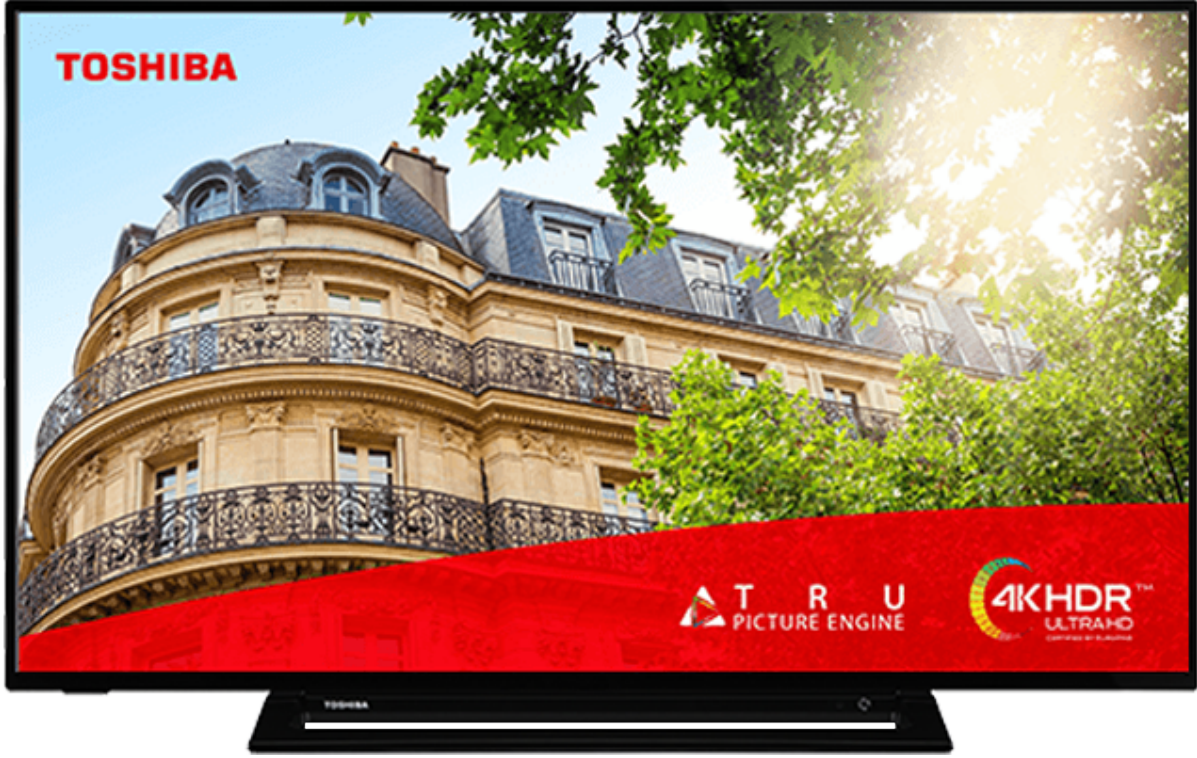

TOSHIBA

UL30 Series

65UL3063DT

EAN: 8698902755801

HDR 10 ► TRU MICRODIMMING ► TRU FLOW ► TRU RESOLUTION ► Dolby Vision

TRU
PICTURE ENGINE

4KHDR™
ULTRA HD

NETFLIX