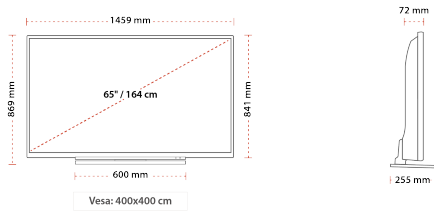

ÖNE ÇIKANLAR

- ⌵ Ultra HD (4K)
- ⌵ 3x HDMI™, 2x USB
- ⌵ Dolby Vision HDR
- ⌵ HDR10
- ⌵ HLG (Hybrid Log Gamma)
- ⌵ Internal WLAN & Bluetooth®

BAĞLANTILAR

BOYUT

EKRAN

Ekran Büyüklüğü (inç / cm)	65" / 164cm
Panel Tipi	D-LED
Çözünürlük	UHD (3840 x 2160)
Parlaklık	350