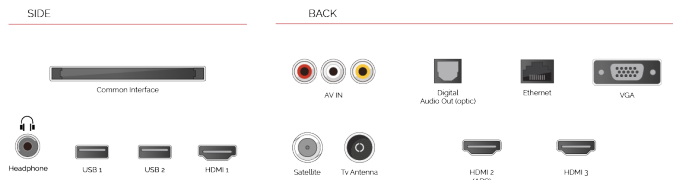

ÖNE ÇIKANLAR

- ⌵ Ultra HD (4K)
- ⌵ 3x HDMI™, 2x USB
- ⌵ Dolby Vision HDR
- ⌵ HDR10
- ⌵ HLG (Hybrid Log Gamma)
- ⌵ Internal WLAN & Bluetooth®

BAĞLANTILAR

BOYUT

EKRAN

Ekran Büyüklüğü (inç / cm)	65" / 164cm
Panel Tipi	D-LED
Çözünürlük	UHD (3840 x 2160)
Parlaklık	350

SES

Dolby Audio™	VAR
Ses Çıkış Gücü (RMS)	2x12W
Hoparlör Tipi	Alta Bakan Hoparlör Kutusu
Dahili Subwoofer	VAR
Ses Modları	Müzik, Film, Konuşma, Klasik, Düz, Kullanıcı
DTS	DTS™ HD + DTS™ TruSurround
Ekolayzır	5 Bant