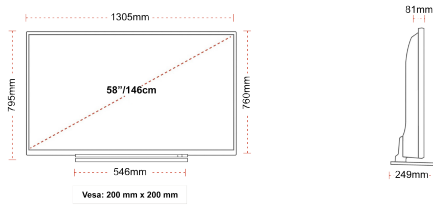

## EKRAN

Ekran Büyüklüğü (inç / cm)	58" / 146cm
Panel Tipi	DLED
Çözünürlük	Ultra HD (3840 x 2160)
Parlaklık	350

## MEKANİK

Ambalajlı Boyut (mm)	1430 x 154 x 884
Ambalajsız Boyut (mm)	1305 x 249 x 795
Standsız Boyut (mm)	1305 x 81 x 760
VESA (Duvara montaj) GxY	200mm x 200mm