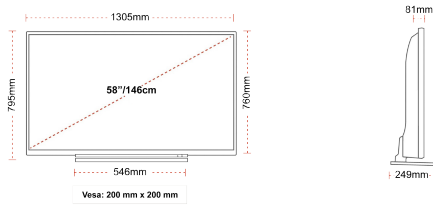

BOYUT

EKRAN

| | |
|----------------------------|------------------------|
| Ekran Büyüklüğü (inç / cm) | 58" / 146cm |
| Panel Tipi | DLED |
| Çözünürlük | Ultra HD (3840 x 2160) |
| Parlaklık | 350 |

SES

MEKANİK

| | |
|--------------------------|------------------|
| Ambalajlı Boyut (mm) | 1430 x 154 x 884 |
| Ambalajsız Boyut (mm) | 1305 x 249 x 795 |
| Standsız Boyut (mm) | 1305 x 81 x 760 |
| VESA (Duvara montaj) GxY | 200mm x 200mm |