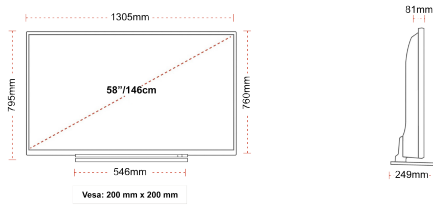

BOYUT

EKRAN

Ekran Büyüklüğü (inç / cm)	58" / 146cm
Panel Tipi	DLED
Çözünürlük	Ultra HD (3840 x 2160)
Parlaklık	350

SES

Dolby Audio™	Evet
Ses Çıkış Gücü (RMS)	2x10W
Hoparlör Tipi	Down Firing
Dahili Subwoofer	Hayır
Ses Modları	Müzik, Film, Konuşma, Klasik, Düz, Kullanıcı
DTS	Evet
Ekolayzır	Evet
Onkyo	Evet

MEKANİK

Ambalajlı Boyut (mm)	1430 x 154 x 884
Ambalajsız Boyut (mm)	1305 x 249 x 795
Standsız Boyut (mm)	1305 x 81 x 760
VESA (Duvara montaj) GxY	200mm x 200mm

GÜÇ / ENERJİ

SDR Energy efficiency class	A++
Bekleme Modunda Enerji Tüketimi (Ortalama)	<0.5W
SDR on mode energy consumption (kWh / 1000h)	66W
Çalışma Voltajı - Frekansı	220-240VAC 50Hz
Parlaklık %	72%
12V TV (Mobil TV)	Hayır