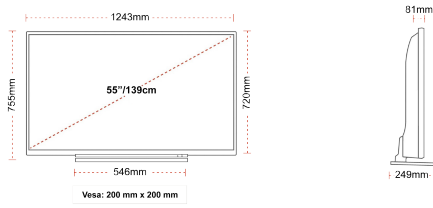

## EKRAN

Ekran Büyüklüğü (inç / cm)	55" / 139cm
Panel Tipi	DLED
Çözünürlük	Ultra HD (3840 x 2160)
Parlaklık	350

## MEKANİK

Ambalajlı Boyut (mm)	1369 x 154 x 860
Ambalajsız Boyut (mm)	1243 x 249 x 754
Standızsız Boyut (mm)	1243 x 81 x 719
Brüt Ağırlık (kg)	21
Net Ağırlık (kg)	16
VESA (Duvara montaj) GxY	200mm x 200mm
Vida Boyutu	M6