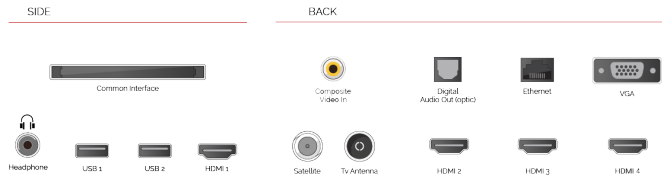

4K HDR Ultra HD logosu ile ödüllendirilen tüm 4K HDR TV'lerimizin, 4K HDR içeriği tüm görkemiyile sunduğu ve aslına sadık kaldığı kanıtlanmıştır.

G

82kWh/1000

G
HDR
82kWh/1000

BAĞLANTILAR

BOYUT

EKRAN

Ekran Büyüklüğü (inç / cm)	55" / 139cm
Panel Tipi	DLED
Çözünürlük	Ultra HD (3840 x 2160)
Parlaklık	350

SES

Dolby Audio™	Evet
Ses Çıkış Gücü (RMS)	2x10W
Hoparlör Tipi	Down Firing
Dahili Subwoofer	Hayır
Ses Modları	Akıllı, Film, Müzik, Haber
DTS	Evet
Ekolayzır	Evet
Onkyo	Sound by Onkyo

AKSESUARLAR

Uzaktan Kumanda	Evet
Uzaktan Kumanda Pili	Evet
Hızlı Başlama Kılavuzu	Evet
Uzaktan	Hayır
RC Bluetooth Desteği	Evet

VIDEO

Wide Color Gamut	Hayır
HDR	Evet
Görüntü Modları	Kullanıcı, Standart, Canlı, Spor, Film, Oyun
Dolby Vision HDR	Evet
TRU Flow	Hayır
TRU Resolution	Evet
TRU Micro Dimming	Evet

TUNER

HEVC (H.265) Dekoder	Evet
Kanal Arayıcı Tipi	HD DVB-T2/C/S2
Uydudan UHD	Evet
İkili Kanal Arayıcı	Hayır
Elektronik Program Rehberi (EPG)	Evet
Otomatik Arama	Evet
Program Depolama Kapasitesi (Dijital S/S2)	10000
Program Depolama Kapasitesi (Dijital T/T2/C)	800

BAĞLANTILAR

CI+	Evet
HDMI™	4 HDMI
USB	2 USB
Komponent (YPbPr) giriş	via VGA
Kompozit Video/Ses giriş	Evet
Scart	Hayır
Ethernet	Evet
Kulaklık Çıkışı	Evet
Anten Girişi	Evet
VGA (PC giriş - D-Sub15)	Evet

SMART TV ÖZELLİKLERİ