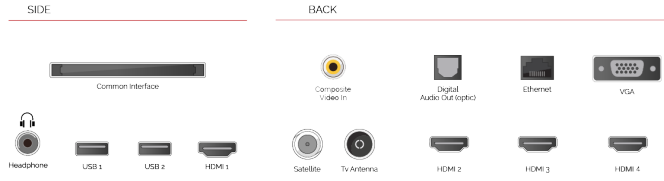

4K HDR Ultra HD logosu ile ödüllendirilen tüm 4K HDR TV'lerimizin, 4K HDR içeriği tüm görkemiyile sunduğu ve aslına sadık kaldığı kanıtlanmıştır.

G

82kWh/1000

G
HDR
82kWh/1000

BAĞLANTILAR

BOYUT

EKRAN

Ekran Büyüklüğü (inç / cm)	55" / 139cm
Panel Tipi	DLED
Çözünürlük	Ultra HD (3840 x 2160)
Parlaklık	350

SES

Dolby Audio™	Evet
Ses Çıkış Gücü (RMS)	2x10W
Hoparlör Tipi	Down Firing
Dahili Subwoofer	Hayır
Ses Modları	Akıllı, Film, Müzik, Haber
DTS	Evet
Ekolayzır	Evet
Onkyo	Sound by Onkyo

AKSESUARLAR

Uzaktan Kumanda	Evet
Uzaktan Kumanda Pili	Evet
Hızlı Başlama Kılavuzu	Evet
Uzaktan	Hayır
RC Bluetooth Desteği	Evet

VIDEO

Wide Color Gamut	Hayır
HDR	Evet
Görüntü Modları	Kullanıcı, Standart, Canlı, Spor, Film, Oyun
Dolby Vision HDR	Evet
TRU Flow	Hayır
TRU Resolution	Evet
TRU Micro Dimming	Evet

TUNER

HEVC (H.265) Dekoder	Evet
Kanal Arayıcı Tipi	HD DVB-T2/C/S2
Uydudan UHD	Evet
İkili Kanal Arayıcı	Hayır
Elektronik Program Rehberi (EPG)	Evet
Otomatik Arama	Evet
Program Depolama Kapasitesi (Dijital S/S2)	10000
Program Depolama Kapasitesi (Dijital T/T2/C)	800

BAĞLANTILAR

CI+	Evet
HDMI™	4 HDMI
USB	2 USB
Komponent (YPbPr) giriş	via VGA
Kompozit Video/Ses giriş	Evet
Scart	Hayır
Ethernet	Evet
Kulaklık Çıkışı	Evet
Anten Girişi	Evet
VGA (PC giriş - D-Sub15)	Evet

SMART TV ÖZELLİKLERİ