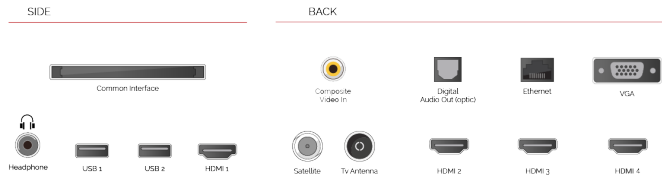

BAĞLANTILAR

BOYUT