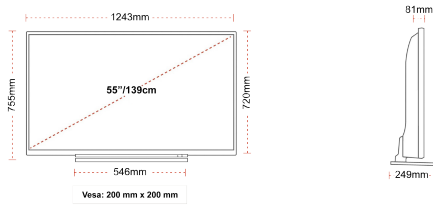

4K HDR Ultra HD logosu ile ödüllendirilen tüm 4K HDR TV'lerimizin, 4K HDR içeriği tüm görkemiyile sunduğu ve aslına sadık kaldığı kanıtlanmıştır.

G

82kWh/1000

G
HDR
82kWh/1000

BAĞLANTILAR

BOYUT

EKRAN

Ekran Büyüklüğü (inç / cm)	55" / 139cm
Panel Tipi	DLED
Çözünürlük	Ultra HD (3840 x 2160)
Parlaklık	350

MEKANİK

Ambalajlı Boyut (mm)	1369 x 154 x 860
Ambalajsız Boyut (mm)	1243 x 249 x 754
Standızsız Boyut (mm)	1243 x 81 x 719
Brüt Ağırlık (kg)	21
Net Ağırlık (kg)	16
VESA (Duvara montaj) GxY	200mm x 200mm
Vida Boyutu	M6