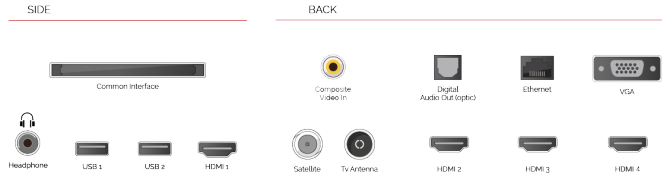

BAĞLANTILAR

BOYUT