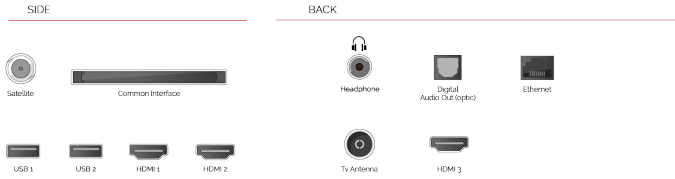

BAĞLANTILAR

BOYUT