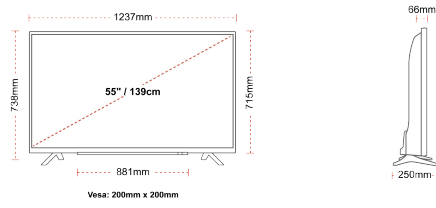

EKRAN

Ekran Büyüklüğü (inç / cm)	55" / 139cm
Panel Tipi	Direct Back Light (DLED)
Çözünürlük	Ultra HD (3840 x 2160)
Parlaklık	250

SES

Dolby Audio™	Evet
Ses Çıkış Gücü (RMS)	2x10W
Hoparlör Tipi	Down Firing
Dahili Subwoofer	Evet
Ses Modları	Akıllı, Film, Müzik, Haber
DTS	Evet
Ekolayzır	5 band
Onkyo	Sound by Onkyo

AKSESUARLAR

Uzaktan Kumanda	Evet
Uzaktan Kumanda Pili	(AAA) x 2 Alkaline
Hızlı Başlama Kılavuzu	Evet
Uzaktan	Hayır

VIDEO

Wide Color Gamut	Evet
HDR	Evet
Görüntü Modları	Kullanıcı, Standart, Canlı, Spor, Film, Oyun
Dolby Vision HDR	Evet
TRU Flow	Hayır
TRU Resolution	Evet
TRU Micro Dimming	Evet

TUNER

HEVC (H.265) Dekoder	Evet
Kanal Arayıcı Tipi	HD DVB-T2/C/S2
Uydudan UHD	Evet
İkili Kanal Arayıcı	Hayır
Elektronik Program Rehberi (EPG)	Evet
Otomatik Arama	Evet
Program Depolama Kapasitesi (Analog)	200
Program Depolama Kapasitesi (Dijital S/S2)	10000
Program Depolama Kapasitesi (Dijital T/T2/C)	1000+1000

BAĞLANTILAR

CI+	Evet
HDMI™	3 HDMI
USB	2 USB
Kompozit (YPbPr) giriş	Hayır
Kompozit Video/Ses giriş	Hayır
Scart	Hayır
Ethernet	Evet
Kulaklık Çıkışı	Evet
Anten Girişi	Evet
VGA (PC giriş - D-Sub15)	Hayır

SMART TV ÖZELLİKLERİ

HBBTV ver 2.0.2	Evet
Audio-Video Sharing (AVS)	Hayır
Smart Portal	Android TV
Toshiba TV Smart Center	Hayır
Web Tarayıcısı	Hayır
Netflix	Evet
YouTube™	Evet
Bluetooth	Evet
Ekran Yansıtma	Chromecast
Prime Video	Evet
Google Assistant	Google Assistant
Amazon Alexa	Hayır

MEKANİK

Ambalajlı Boyut (mm)	1369 x 154 x 860
Ambalajsız Boyut (mm)	1237 x 250 x 738
Standızsız Boyut (mm)	1237 x 66 x 715
Brüt Ağırlık (kg)	20
Net Ağırlık (kg)	16
VESA (Duvara montaj) GxY	200mm x 200mm
Vida Boyutu	M6

GÜÇ / ENERJİ

Bekleme Modunda Enerji Tüketimi (Ortalama)	<0.5W
Çalışma Voltajı - Frekansı	220-240V AC
12V TV (Mobil TV)	Hayır