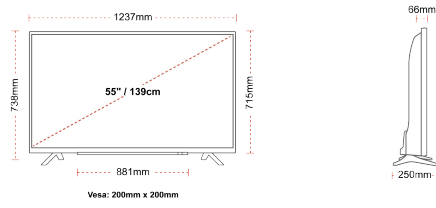

## EKRAN

Ekran Büyüklüğü (inç / cm)	55" / 139cm
Panel Tipi	Direct Back Light (DLED)
Çözünürlük	Ultra HD (3840 x 2160)
Parlaklık	250