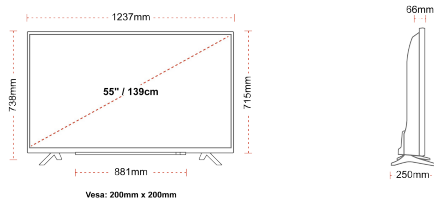

F

77kWh/1000

F
HDR
77kWh/1000

BAĞLANTILAR

BOYUT

EKRAN

Ekran Büyüklüğü (inç / cm)	55" / 139cm
Panel Tipi	Direct Back Light (DLED)
Çözünürlük	Ultra HD (3840 x 2160)
Parlaklık	250

SES