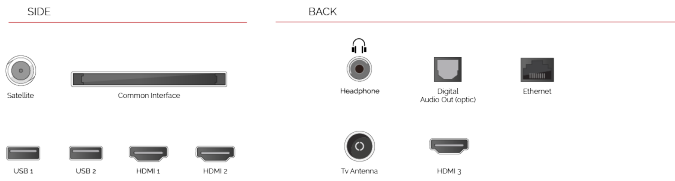

BAĞLANTILAR

BOYUT