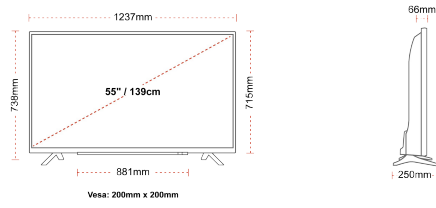

## EKRAN

|                            |                          |
|----------------------------|--------------------------|
| Ekran Büyüklüğü (inç / cm) | 55" / 139cm              |
| Panel Tipi                 | Direct Back Light (DLED) |
| Çözünürlük                 | Ultra HD (3840 x 2160)   |
| Parlaklık                  | 250                      |