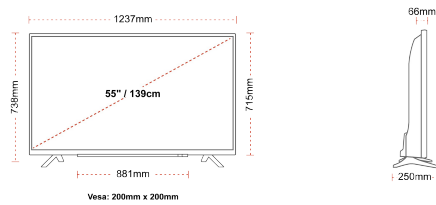

## EKRAN

Ekran Büyüklüğü (inç / cm)	55" / 139cm
Panel Tipi	Direct Back Light (DLED)
Çözünürlük	Ultra HD (3840 x 2160)
Parlaklık	250