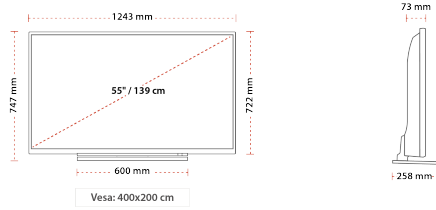

ÖNE ÇIKANLAR

- ⌕ Ultra HD (4K)
- ⌕ 3x HDMI™, 2x USB
- ⌕ Dolby Vision HDR
- ⌕ Sound by Onkyo
- ⌕ HDR10
- ⌕ HLG (Hybrid Log Gamma)

BAĞLANTILAR

BOYUT

EKRAN

Ekran Büyüklüğü (inç / cm)	55\"/>
----------------------------	--------

Ambalajlı Boyut (mm)	1369 x 154 x 884
Ambalajsız Boyut (mm)	258 x 1243 x 747
Standsız Boyut (mm)	73 x 1243 x 722
Brüt Ağırlık (kg)	23
Net Ağırlık (kg)	18
VESA (Duvara montaj) GxY	400 x 200

GÜÇ / ENERJİ