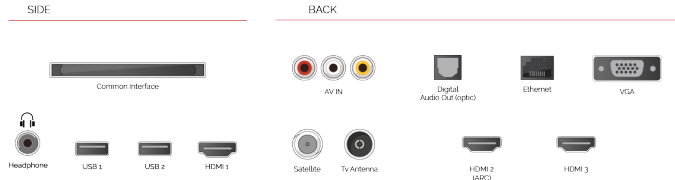

HDR10 HYBRID LOG GAMMA

HDR içeriğine erişmeniz için daha fazla yol sunan TV'lerimiz yalnızca standart HDR video formatını (HDR10) desteklemekle kalmaz, aynı zamanda Hibrit Log Gama veya HLG yi de destekler. HLG ile olan bu uyumluluk, modellerimizi geleceğe hazırlar, böylece bir gün havadan yayın üzerinden HDR izleyebileceksiniz.

ÖNE ÇIKANLAR

- ⌕ Ultra HD (4K)
- ⌕ 3x HDMI™, 2x USB
- ⌕ Dolby Vision HDR
- ⌕ Sound by Onkyo
- ⌕ HDR10
- ⌕ HLG (Hybrid Log Gamma)

BAĞLANTILAR

BOYUT

EKRAN

Ekran Büyüklüğü (inç / cm)	55\"/>
----------------------------	--------