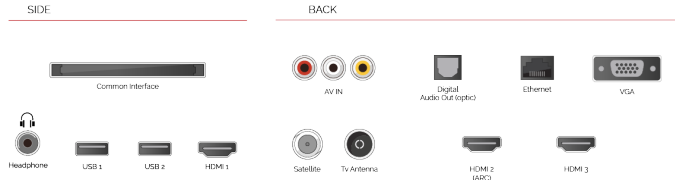

BAĞLANTILAR

BOYUT