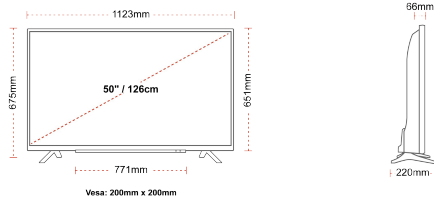

## EKRAN

Ekran Büyüklüğü (inç / cm)	50" / 126cm
Panel Tipi	Direct Back Light (DLED)
Çözünürlük	Ultra HD (3840 x 2160)
Parlaklık	250