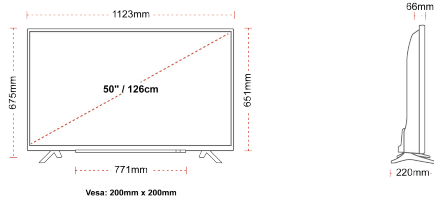

BOYUT

EKRAN

Ekran Büyüklüğü (inç / cm)	50" / 126cm
Panel Tipi	Direct Back Light (DLED)
Çözünürlük	Ultra HD (3840 x 2160)
Parlaklık	250

SES

Dolby Audio™	Evet
Ses Çıkış Gücü (RMS)	2x10W
Hoparlör Tipi	Down Firing
Dahili Subwoofer	Evet
Ses Modları	Akıllı, Film, Müzik, Haber
DTS	Evet
Ekolayzır	5 band
Onkyo	Sound by Onkyo

AKSESUARLAR

Uzaktan Kumanda	Evet
Uzaktan Kumanda Pili	(AAA) x 2 Alkaline
Hızlı Başlama Kılavuzu	Evet
Uzaktan	Hayır

ÖZELLİKLER

HDMI™ ARC	Through HDMI2
USB Kayıt (PVR Ready)	Hayır
Kanal Listesini USB&#039;ye Klonlama	Hayır
Teletext	Evet
HDMI™ CEC	Evet
Temel Otel Modu	Hayır
Medya Oynatıcı	Evet
MHL via HDMI™ (Mobil HD Link)	Hayır
Çocuk Kilidi	Hayır
NTSC Kayıttan Yürütme	Hayır

VIDEO

Wide Color Gamut	Evet
HDR	Evet
Görüntü Modları	Kullanıcı, Standart, Canlı, Spor, Film, Oyun
Dolby Vision HDR	Evet
TRU Flow	Hayır
TRU Resolution	Evet
TRU Micro Dimming	Evet

TUNER

HEVC (H.265) Dekoder	Evet
Kanal Arayıcı Tipi	HD DVB-T2/C/S2
Uydudan UHD	Evet
İkili Kanal Arayıcı	Hayır
Elektronik Program Rehberi (EPG)	Evet
Otomatik Arama	Evet
Program Depolama Kapasitesi (Analog)	200
Program Depolama Kapasitesi (Dijital S/S2)	10000
Program Depolama Kapasitesi (Dijital T/T2/C)	1000+1000

BAĞLANTILAR

CI+	Evet
HDMI™	3 HDMI
USB	2 USB
Kompozit (YPbPr) giriş	Hayır
Kompozit Video/Ses giriş	Hayır
Scart	Hayır
Ethernet	Evet
Kulaklık Çıkışı	Evet
Anten Girişi	Evet
VGA (PC giriş - D-Sub15)	Hayır

SMART TV ÖZELLİKLERİ

HBBTV ver 2.0.2	Evet
Audio-Video Sharing (AVS)	Hayır
Smart Portal	Android TV
Toshiba TV Smart Center	Hayır
Web Tarayıcısı	Hayır
Netflix	Evet
YouTube™	Evet
Bluetooth	Evet
Ekran Yansıtma	Chromecast
Prime Video	Evet
Google Assistant	Google Assistant
Amazon Alexa	Hayır

MEKANİK

Ambalajlı Boyut (mm)	1215 x 154 x 780
Ambalajsız Boyut (mm)	1123 x 220 x 675
Standızsız Boyut (mm)	1123 x 66 x 651
Brüt Ağırlık (kg)	16
Net Ağırlık (kg)	12
VESA (Duvara montaj) GxY	200mm x 200mm
Vida Boyutu	M6

GÜÇ / ENERJİ

Bekleme Modunda Enerji Tüketimi (Ortalama)	<0.5W
Çalışma Voltajı - Frekansı	220-240V AC
12V TV (Mobil TV)	Hayır