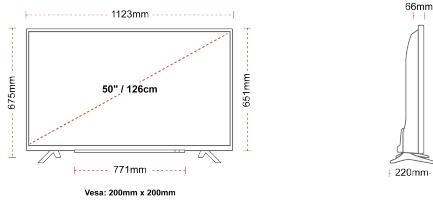

## EKRAN

Ekran Büyüklüğü (inç / cm)	50" / 126cm
Panel Tipi	Direct Back Light (DLED)
Çözünürlük	Ultra HD (3840 x 2160)
Parlaklık	250