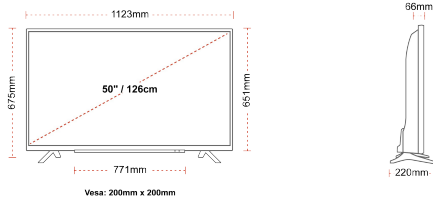

## EKRAN

Ekran Büyüklüğü (inç / cm)	50" / 126cm
Panel Tipi	Direct Back Light (DLED)
Çözünürlük	Ultra HD (3840 x 2160)
Parlaklık	250