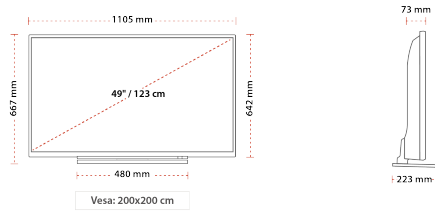

ÖNE ÇIKANLAR

- 3x HDMI™, 2x USB
- Dolby Vision HDR
- Sound by Onkyo
- HDR10
- HLG (Hybrid Log Gamma)
- Ultra HD (4K)

BAĞLANTILAR

BOYUT

EKRAN

Ekran Büyüklüğü (inç / cm)	49" / 123cm
Panel Tipi	D-LED
Çözünürlük	UHD (3840 x 2160)
Parlaklık	350

MEKANİK

Ambalajlı Boyut (mm)	1195 x 154 x 780
Ambalajsız Boyut (mm)	223 x 1105 x 667
Standsız Boyut (mm)	73 x 1105 x 642
Brüt Ağırlık (kg)	18
Net Ağırlık (kg)	13,5
VESA (Duvara montaj) GxY	200 x 200

GÜÇ / ENERJİ