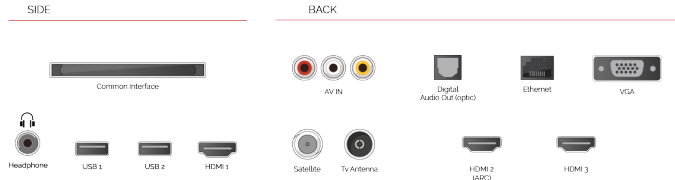

HDR10
HYBRID
LOG GAMMA

HDR içeriğine erişmeniz için daha fazla yol sunan TV'lerimiz yalnızca standart HDR video formatını (HDR10) desteklemekle kalmaz, aynı zamanda Hibrit Log Gama veya HLG yi de destekler. HLG ile olan bu uyumluluk, modellerimizi geleceğe hazırlar, böylece bir gün havadan yayın üzerinden HDR izleyebileceksiniz.

ÖNE ÇIKANLAR

- 3x HDMI™, 2x USB
- Dolby Vision HDR
- Sound by Onkyo
- HDR10
- HLG (Hybrid Log Gamma)
- Ultra HD (4K)

BAĞLANTILAR

BOYUT

EKRAN

Ekran Büyüklüğü (inç / cm)	49" / 123cm
Panel Tipi	D-LED
Çözünürlük	UHD (3840 x 2160)
Parlaklık	350