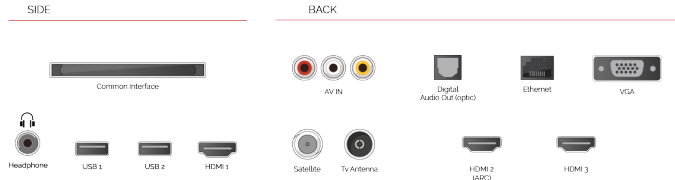

HDR10
HYBRID LOG GAMMA

HDR içeriğine erişmeniz için daha fazla yol sunan TV'lerimiz yalnızca standart HDR video formatını (HDR10) desteklemekle kalmaz, aynı zamanda Hibrit Log Gama veya HLG yi de destekler. HLG ile olan bu uyumluluk, modellerimizi geleceğe hazırlar, böylece bir gün havadan yayın üzerinden HDR izleyebileceksiniz.

ÖNE ÇIKANLAR

- 3x HDMI™, 2x USB
- Dolby Vision HDR
- Sound by Onkyo
- HDR10
- HLG (Hybrid Log Gamma)
- Ultra HD (4K)

BAĞLANTILAR

BOYUT

EKRAN

Ekran Büyüklüğü (inç / cm)	49" / 123cm
Panel Tipi	D-LED
Çözünürlük	UHD (3840 x 2160)
Parlaklık	350