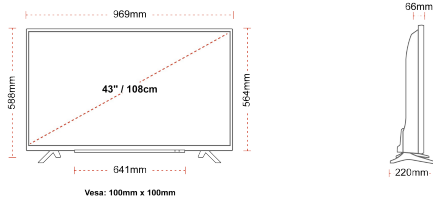

G

54kWh/1000

G

HDR
 54kWh/1000

BOYUT

EKRAN

Ekran Büyüklüğü (inç / cm)	43\"/>
----------------------------	--------

SES