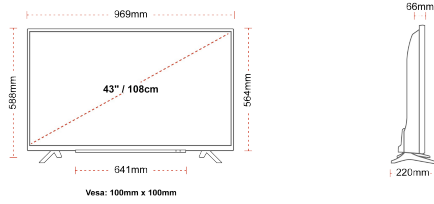

G

54kWh/1000

G

HDR
 54kWh/1000

BOYUT

EKRAN

Ekran Büyüklüğü (inç / cm)	43\"/>
----------------------------	--------

SES