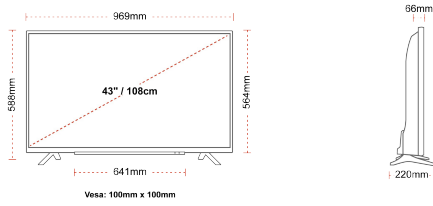

G

54kWh/1000

G

HDR
 54kWh/1000

BOYUT

EKRAN

Ekran Büyüklüğü (inç / cm)	43" / 108cm
Panel Tipi	Direct Back Light (DLED)
Çözünürlük	Ultra HD (3840 x 2160)
Parlaklık	250

SES