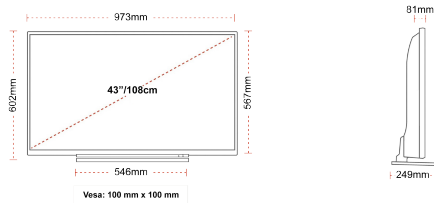

EKRAN

Ekran Büyüklüğü (inç / cm)	43\"/>

SES

Dolby Audio™	Evet
Ses Çıkış Gücü (RMS)	2x8W
Hoparlör Tipi	Down Firing
Dahili Subwoofer	Hayır
DTS	Evet
Ekolayzır	5 Band
Onkyo	Hayır

AKSESUARLAR

Uzaktan Kumanda	Evet
Uzaktan Kumanda Pili	Evet
Hızlı Başlama Kılavuzu	Evet
Uzaktan	Hayır

VIDEO

Wide Color Gamut	Hayır
HDR	Evet
Görüntü Modları	Doğal, Sinema, Spor, Dinamik
Dolby Vision HDR	Hayır
TRU Flow	Hayır
TRU Resolution	Evet
TRU Micro Dimming	Evet

TUNER

HEVC (H.265) Dekoder	Evet
Kanal Arayıcı Tipi	HD DVB-T2/C/S2
Uydudan UHD	Hayır
İkili Kanal Arayıcı	Hayır
Elektronik Program Rehberi (EPG)	Evet
Otomatik Arama	Evet
Program Depolama Kapasitesi (Analog)	200
Program Depolama Kapasitesi (Dijital S/S2)	10000
Program Depolama Kapasitesi (Dijital T/T2/C)	800

BAĞLANTILAR

CI+	Evet
HDMI™	3 HDMI
USB	2 USB
Komponent (YPbPr) giriş	VGA aracılığıyla
Kompozit Video/Ses giriş	Evet
Scart	Hayır
Ethernet	Evet
Kulaklık Çıkışı	Evet
Anten Girişi	Evet
VGA (PC giriş - D-Sub15)	Evet

SMART TV ÖZELLİKLERİ

HBBTV ver 2.0.2	Evet
Audio-Video Sharing (AVS)	Evet
Smart Portal	Evet
Toshiba TV Smart Center	Evet
Web Tarayıcısı	Evet
Netflix	Evet
YouTube™	Evet
Bluetooth	Evet
Ekran Yansıtma	Evet
Google Assistant	Google Asistan ile çalışır
Amazon Alexa	Built in Alexa

MEKANİK

Ambalajlı Boyut (mm)	1085 x 154 x 710
Ambalajsız Boyut (mm)	973 x 249 x 602
Standsız Boyut (mm)	973 x 81 x 567
Brüt Ağırlık (kg)	13,5
Net Ağırlık (kg)	9,5
VESA (Duvara montaj) GxY	100mm x 100mm
Vida Boyutu	M4

GÜÇ / ENERJİ

Bekleme Modunda Enerji Tüketimi (Ortalama)	<0.5W
Çalışma Voltajı - Frekansı	220-240VAC 50Hz
12V TV (Mobil TV)	Hayır