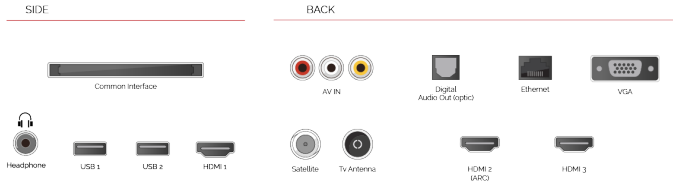

En değerli anılarınızı paylaşın. Akıllı telefonunuzdaki veya tabletinizdeki fotoğrafları büyük ekranlı Toshiba televizyonda görüntüleyin.

E

42kWh/1000

G

HDR
 60kWh/1000

ÖNE ÇIKANLAR

- Full HD (High Definition)
- 3x HDMI, 2x USB
- Smart TV
- Internal WLAN & Bluetooth
- Alexa
- Works With Google

BAĞLANTILAR

BOYUT

EKRAN

Ekran Büyüklüğü (inç / cm)	43" / 108cm
Panel Tipi	DLED
Çözünürlük	Full HD (1920 x 1080)
Parlaklık	300

SES

Dolby Audio™	Evet
Ses Çıkış Gücü (RMS)	2x8W
Hoparlör Tipi	Down Firing
Dahili Subwoofer	Hayır
DTS	Evet
Ekolayzır	5 Band
Onkyo	Hayır

BAĞLANTILAR

CI+	Evet
HDMI™	3 HDMI
USB	2 USB
Komponent (YPbPr) giriş	VGA aracılığıyla
Kompozit Video/Ses giriş	Evet
Scart	Hayır
Ethernet	Evet
Kulaklık Çıkışı	Evet
Anten Girişi	Evet
VGA (PC giriş - D-Sub15)	Evet