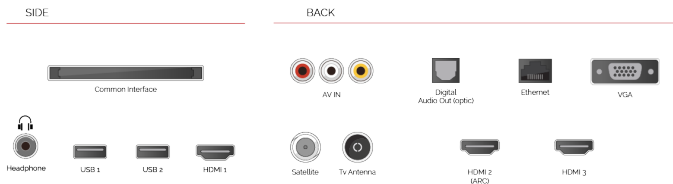

BAĞLANTILAR

BOYUT