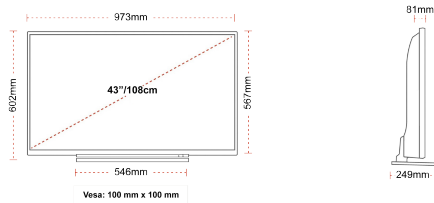

## EKRAN

Ekran Büyüklüğü (inç / cm)	43" / 108cm
Panel Tipi	DLED
Çözünürlük	Full HD (1920 x 1080)
Parlaklık	300