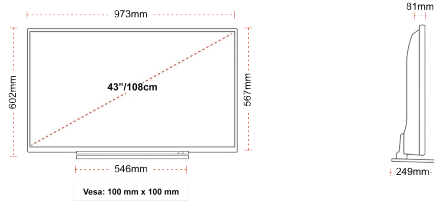

BAĞLANTILAR

BOYUT

EKRAN

Ekran Büyüklüğü (inç / cm)	43" / 108cm
Panel Tipi	DLED
Çözünürlük	Full HD (1920 x 1080)
Parlaklık	300

SES

Dolby Audio™	Evet
Ses Çıkış Gücü (RMS)	2x8W
Hoparlör Tipi	Down Firing
Dahili Subwoofer	Hayır
DTS	Evet
Ekolayzır	5 Band
Onkyo	Hayır

MEKANİK

Ambalajlı Boyut (mm)	1085 x 154 x 710
Ambalajsız Boyut (mm)	973 x 249 x 602
Standsız Boyut (mm)	973 x 81 x 567
Brüt Ağırlık (kg)	13,5
Net Ağırlık (kg)	9,5
VESA (Duvara montaj) GxY	100mm x 100mm
Vida Boyutu	M4