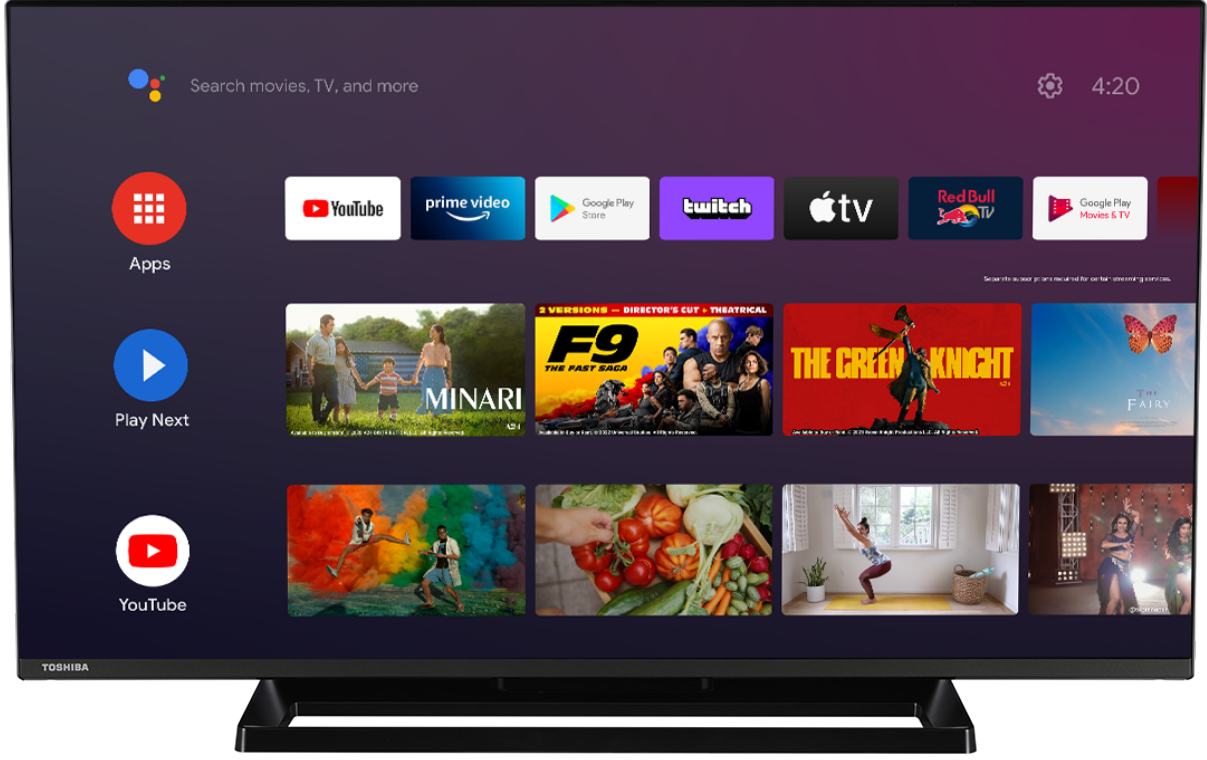

TOSHIBA

WA/LA3E Series

43LA3E63DG

EAN: 4024862132262

androidtv

HDR 10
HYBRID
LOG GAMMA

Disney+

prime video

NETFLIX

720p HD READY

Google Play

Google Play
Movies & TV

Chromecast
built-in

Ok Google

NETFLIX

Bir maceradan diğere atlamak için uzaktan kumandanız üzerindeki Netflix® butonunu keşfedin.

prime video

Yüksek kaliteli ev eğlencesi için iştahınızı şımartın. Sayısız film ve TV şovunun yanı sıra ödüllü Prime Originals'ın keyfini çıkarın.

Dolby Audio

Bir sinema salonunda duymayı bekleyebileceğiniz türden ses deneyimi yaşayın. Dolby Audio™ sayesinde gerçek gözükün konuşmaların keyfini sürün ve ekrandaki aksiyonu daha fazla duyun.