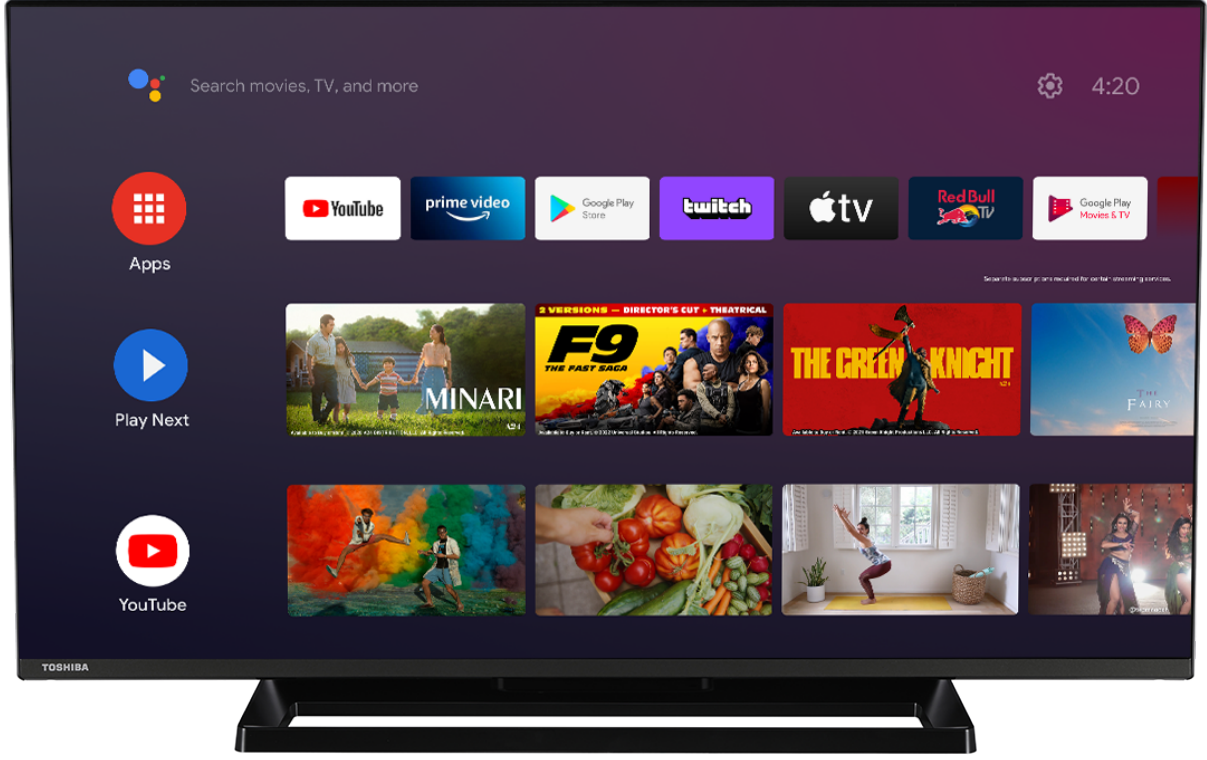

TOSHIBA

WA/LA3E Series

43LA3E63DG

EAN: 4024862132262

androidtv

HDR 10
HYBRID
LOG GAMMA

Disney+

prime video

NETFLIX

720p HD READY

Google Play

Google Play
Movies & TV

Chromecast
built-in

Ok Google

NETFLIX

Bir maceradan diğerine atlamak için uzaktan kumandanız üzerindeki Netflix® butonunu keşfedin.

prime video

Yüksek kaliteli ev eğlencesi için iştahınızı şımartın. Sayısız film ve TV şovunun yanı sıra ödüllü Prime Originals'ın keyfini çıkarın.

Dolby Audio

Bir sinema salonunda duymayı bekleyebileceğiniz türden ses deneyimi yaşayın. Dolby Audio™ sayesinde gerçek gözükün konuşmaların keyfini sürün ve ekrandaki aksiyonu daha fazla duyun.