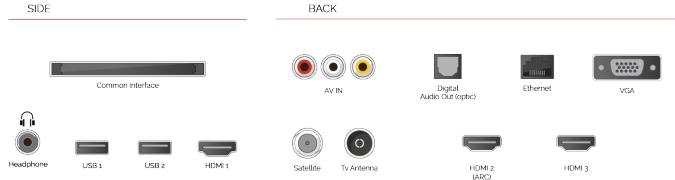

INTEGRATED MANUAL

Tek bir tıklamayla ulaşabileceğiniz okuması kolay ekran kılavuzu. Tüm bilgileri tek bir ekranda bulabileceksen sayısız kılavuz sayfasını gezinmeye son.

SCREEN SHARE

En değerli anılarınızı paylaşın. Akıllı telefonunuzdaki veya tabletinizdeki fotoğrafları büyük ekranlı Toshiba televizyonda görüntüleyin.

ÖNE ÇIKANLAR

- Full HD (High Definition)
- 3x HDMI, 2x USB
- Smart TV
- Internal WLAN & Bluetooth
- USB Recording

BAĞLANTILAR

EKRAN

Ekran Büyüklüğü (inç / cm)	43" / 108cm
Panel Tipi	DLED
Çözünürlük	Full HD (1920 x 1080)
Parlaklık	300

VIDEO

Wide Color Gamut	Hayır
HDR	Hayır
Görüntü Modları	Dinamik, Oyun, Spor, Sinema, Doğal, Kullanıcı
Dolby Vision HDR	Hayır
TRU Flow	Hayır
TRU Resolution	Hayır
TRU Micro Dimming	Hayır

TUNER

HEVC (H.265) Dekoder	Evet
Kanal Arayıcı Tipi	HD DVB-T2/C/S2
Uydudan UHD	Hayır
İkili Kanal Arayıcı	Hayır
Elektronik Program Rehberi (EPG)	Evet
Otomatik Arama	Evet
Program Depolama Kapasitesi (Analog)	800
Program Depolama Kapasitesi (Dijital S/S2)	10000
Program Depolama Kapasitesi (Dijital T/T2/C)	800

BAĞLANTILAR

CI+	Evet
HDMI™	3 HDMI
USB	2 USB
Kompozit (YPbPr) giriş	via VGA
Kompozit Video/Ses giriş	Evet
Scart	Hayır
Ethernet	Evet
Kulaklık Çıkışı	Hayır
Anten Girişi	Evet
VGA (PC giriş - D-Sub15)	Evet

SMART TV ÖZELLİKLERİ