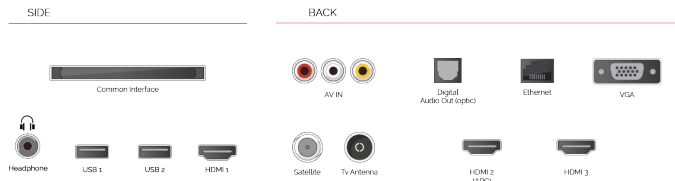

VIDEO ON DEMAND

Global hit videoları ve YouTube™ sansasyonlarını kaçırmayın. Yerel ve dünya genelindeki video uygulamalarıyla seyredecek içeriklerin sınırı yok.

USB MEDIA PLAYER

Bir USB depolama cihazını Toshiba televizyonunuza taktığınızda, indirmiş olduğunuz tüm şarkıları ve filmleri büyük ekranda kayıttan oynatabilirsiniz.

ÖNE ÇIKANLAR

- ⊕ Full HD (High Definition)
- ⊕ 3x HDMI™, 2x USB
- ⊕ Toshiba Smart Portal
- ⊕ Internal WLAN & Bluetooth
- ⊕ Eco Friendly Mode
- ⊕ Dolby Audio™

BAĞLANTILAR

BOYUT

EKRAN

Ekran Büyüklüğü (inç / cm)	43" / 108cm
Panel Tipi	D-LED
Çözünürlük	FHD (1920 x 1080)
Parlaklık	300

SES

Dolby Audio™	VAR
Ses Çıkış Gücü (RMS)	2x8W
Hoparlör Tipi	Alta Bakan Hoparlör Kutusu
Dahili Subwoofer	YOK
Ses Modları	Müzik, Film, Konuşma, Klasik, Düz, Kullanıcı
DTS	DTS™ HD + DTS™ TruSurround
Ekolayzır	5 Bant