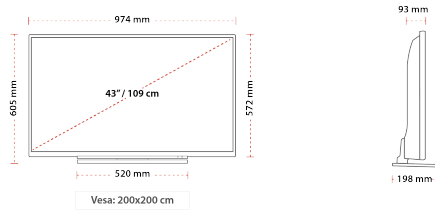

ÖNE ÇIKANLAR

- ⊕ Full HD (High Definition)
- ⊕ 3x HDMI™, 2x USB
- ⊕ Toshiba Smart Portal
- ⊕ Internal WLAN & Bluetooth
- ⊕ Eco Friendly Mode
- ⊕ Dolby Audio™

BAĞLANTILAR

BOYUT

EKRAN

Ekran Büyüklüğü (inç / cm)	43" / 108cm
Panel Tipi	D-LED
Çözünürlük	FHD (1920 x 1080)
Parlaklık	300