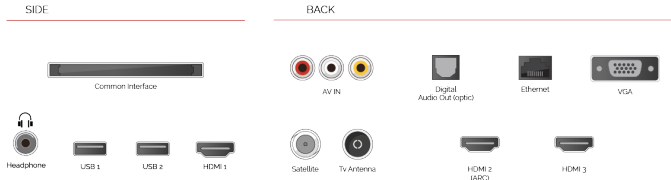

VIDEO ON DEMAND

Global hit videoları ve YouTube™ sansasyonlarını kaçırmayın. Yerel ve dünya genelindeki video uygulamalarıyla seyredecek içeriklerin sınırı yok.

USB MEDIA PLAYER

Bir USB depolama cihazını Toshiba televizyonunuza taktığınızda, indirmiş olduğunuz tüm şarkıları ve filmleri büyük ekranda kayıttan oynatabilirsiniz.

ÖNE ÇIKANLAR

- ⊕ Full HD (High Definition)
- ⊕ 3x HDMI™, 2x USB
- ⊕ Toshiba Smart Portal
- ⊕ Internal WLAN & Bluetooth®
- ⊕ Eco Friendly Mode
- ⊕ Dolby Audio™

BAĞLANTILAR

EKRAN

Ekran Büyüklüğü (inç / cm)	43" / 109cm
Panel Tipi	D-LED
Çözünürlük	FHD (1920 x 1080)
Parlaklık	300

SES

Dolby Audio™	VAR
Ses Çıkış Gücü (RMS)	2x8W
Hoparlör Tipi	Öne Bakan Hoparlör Kutusu
Dahili Subwoofer	YOK
Ses Modları	Müzik, Film, Konuşma, Klasik, Düz, Kullanıcı
DTS	DTS™ HD + DTS™ TruSurround
Ekolayzır	5 Bant