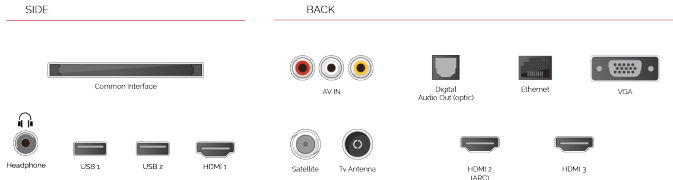

VIDEO ON DEMAND

Global hit videoları ve YouTube™ sansasyonlarını kaçırmayın. Yerel ve dünya genelindeki video uygulamalarıyla seyredecek içeriklerin sınırı yok.

USB MEDIA PLAYER

Bir USB depolama cihazını Toshiba televizyonunuza taktığınızda, indirmiş olduğunuz tüm şarkıları ve filmleri büyük ekranda kayıttan oynatabilirsiniz.

ÖNE ÇIKANLAR

- ⊗ Full HD (High Definition)
- ⊗ 3x HDMI™, 2x USB
- ⊗ Toshiba Smart Portal
- ⊗ Internal WLAN & Bluetooth®
- ⊗ Eco Friendly Mode
- ⊗ Dolby Audio™

BAĞLANTILAR

EKRAN

Ekran Büyüklüğü (inç / cm)	43" / 109cm
Panel Tipi	D-LED
Çözünürlük	FHD (1920 x 1080)
Parlaklık	300

SES

Dolby Audio™	VAR
Ses Çıkış Gücü (RMS)	2x8W
Hoparlör Tipi	Öne Bakan Hoparlör Kutusu
Dahili Subwoofer	YOK
Ses Modları	Müzik, Film, Konuşma, Klasik, Düz, Kullanıcı
DTS	DTS™ HD + DTS™ TruSurround
Ekolayzır	5 Bant