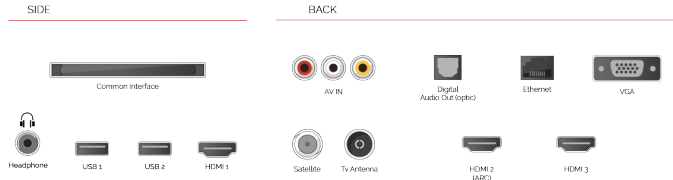

BAĞLANTILAR

EKRAN

Ekran Büyüklüğü (inç / cm)	43" / 109cm
Panel Tipi	D-LED
Çözünürlük	FHD (1920 x 1080)
Parlaklık	300

SES

Dolby Audio™	VAR
Ses Çıkış Gücü (RMS)	2x8W
Hoparlör Tipi	Öne Bakan Hoparlör Kutusu
Dahili Subwoofer	YOK
Ses Modları	Müzik, Film, Konuşma, Klasik, Düz, Kullanıcı
DTS	DTS™ HD + DTS™ TruSurround
Ekolayzır	5 Bant

AKSESUARLAR

Uzaktan Kumanda	VAR
Uzaktan Kumanda Pili	VAR
Hızlı Başlama Kılavuzu	VAR
Uzaktan	YOK

ÖZELLİKLER

HDMI™ ARC	HDMI™2 aracılığıyla
Kanal Listesini USB&#039;ye Klonlama	VAR
Teletext	VAR
HDMI™ CEC	VAR
Temel Otel Modu	VAR
Medya Oynatıcı	VAR
MHL via HDMI™ (Mobil HD Link)	YOK
Çocuk Kilidi	VAR
NTSC Kayıttan Yürütme	VAR

VIDEO

Görüntü Modları	Dinamik, Oyun, Spor, Sinema, Doğal, Kullanıcı

TUNER

HEVC (H.265) Dekoder	VAR
Kanal Arayıcı Tipi	HD DVB-T2/C/S2
İkili Kanal Arayıcı	YOK
Elektronik Program Rehberi (EPG)	VAR
Otomatik Arama	VAR
Program Depolama Kapasitesi (Analog)	200
Program Depolama Kapasitesi (Dijital S/S2)	10000
Program Depolama Kapasitesi (Dijital T/T2/C)	800

BAĞLANTILAR

CI+	VAR
HDMI™	3x HDMI™™™ 1.4
USB	2x USB2.0
Komponent (YPbPr) giriş	VGA aracılığıyla
Kompozit Video/Ses giriş	VAR
Scart	YOK
Ethernet	VAR
Kulaklık Çıkışı	VAR
Anten Girişi	VAR
VGA (PC giriş - D-Sub15)	VAR

SMART TV ÖZELLİKLERİ

HBBTV ver 2.0.2	VAR
Audio-Video Sharing (AVS)	VAR
Smart Portal	VAR
Toshiba TV Smart Center	VAR
Web Tarayıcısı	VAR
Netflix	VAR
YouTube™	VAR
Bluetooth	VAR
Ekran Yansıtma	VAR
Amazon Alexa	Evet

MEKANİK

Ambalajlı Boyut (mm)	1195 x 178 x 718
Ambalajsız Boyut (mm)	203 x 974 x 611
Standsız Boyut (mm)	93 x 974 x 572
Brüt Ağırlık (kg)	16
Net Ağırlık (kg)	12,5
VESA (Duvara montaj) GxY	200 x 200

GÜÇ / ENERJİ

SDR Energy efficiency class	A++
Bekleme Modunda Enerji Tüketimi (Ortalama)	0,5W
SDR on mode energy consumption (kWh / 1000h)	37W
Çalışma Voltajı - Frekansı	220-240VAC 50Hz
Parlaklık %	72%
12V TV (Mobil TV)	YOK