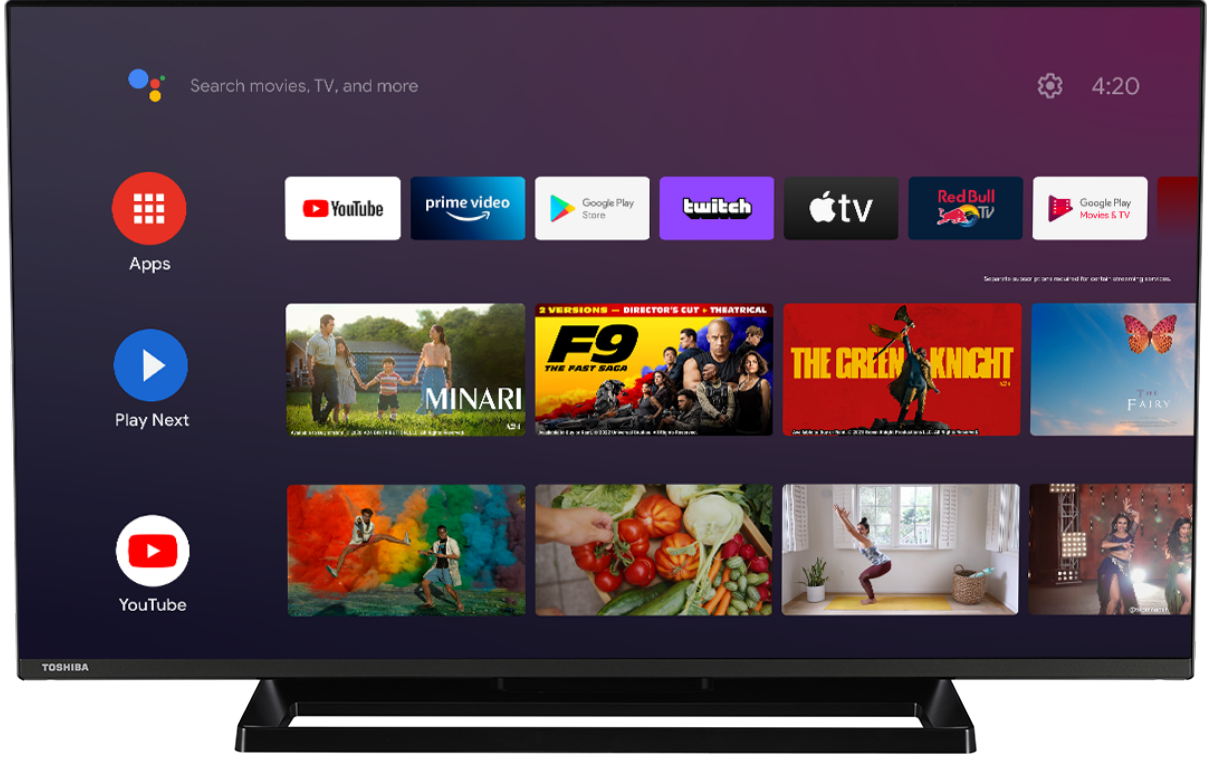

TOSHIBA

WA/LA3E Series

40LA3E63DG

EAN: 4024862132255

androidtv

HDR 10
HYBRID
LOG GAMMA

Disney+

prime video

NETFLIX

720p HD READY

Google Play

Google Play
Movies & TV

Chromecast
built-in

Ok Google

NETFLIX

Bir maceradan diğerine atlamak için uzaktan kumandanız üzerindeki Netflix® butonunu keşfedin.

prime video

Yüksek kaliteli ev eğlencesi için iştahınızı şımartın. Sayısız film ve TV şovunun yanı sıra ödüllü Prime Originals'ın keyfini çıkarın.

Dolby Audio

Bir sinema salonunda duymayı bekleyebileceğiniz türden ses deneyimi yaşayın. Dolby Audio™ sayesinde gerçek gözükün konuşmaların keyfini sürün ve ekrandaki aksiyonu daha fazla duyun.

T R U MICRO DIMMING

Daha gerçekçi bir görüntü oluşturmak için daha koyu ve daha parlak bölgeleri optimize ederek bir görüntünün kontrastını artırır.

T R U RESOLUTION

En sevdiğiniz filmleri ve TV şovlarını en yüksek çözünürlükte izleyebilmeniz için 4K olmayan içeriği otomatik olarak ölçeklendirir.

Google Play

Google Play, sınırsız eğlencenizdir. Sevdiğiniz tüm eğlenciyi bir araya getirir ve her zaman, her yerde yeni yollarla keşfetmenize yardımcı olur.

androidtv

DÜNYANIZA MÜKEMMEL UYAN TV Binlerce filmi, şovu, Android TV ve Google Voice Assistant ile büyük ekranda sorularınızın yanıtlarını alın. Ayrıca, yerleşik Chromecast ile ailenizin tüm cihazlarından film, şov ve fotoğraf yayınlayın.

720p HD READY

TV'yi HD görüntüsünde seyretmek, ekrandaki aksiyonu görmek ve ona inanmak demektir. Daha gerçekçi bir seyir deneyimi için her sahnedeki ayrıntıları yakalayın.