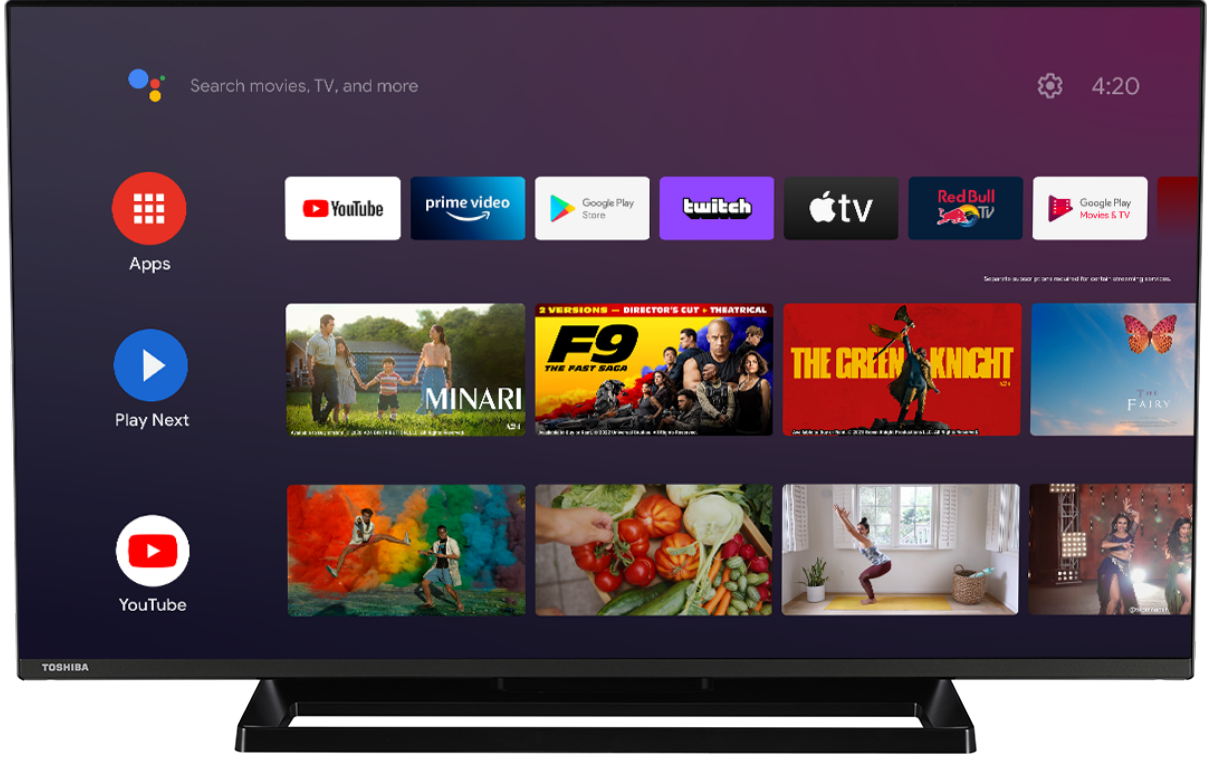

TOSHIBA

WA/LA3E Series

40LA3E63DG

EAN: 4024862132255

androidtv

HDR 10
HYBRID
LOG GAMMA

Disney+

prime video

NETFLIX

720p HD READY

Google Play

Google Play
Movies & TV

Chromecast
built-in

Ok Google

NETFLIX

Bir maceradan diğerine atlamak için uzaktan kumandanız üzerindeki Netflix® butonunu keşfedin.

prime video

Yüksek kaliteli ev eğlencesi için iştahınızı şımartın. Sayısız film ve TV şovunun yanı sıra ödüllü Prime Originals'ın keyfini çıkarın.

Dolby Audio

Bir sinema salonunda duymayı bekleyebileceğiniz türden ses deneyimi yaşayın. Dolby Audio™ sayesinde gerçek gözükün konuşmaların keyfini sürün ve ekrandaki aksiyonu daha fazla duyun.