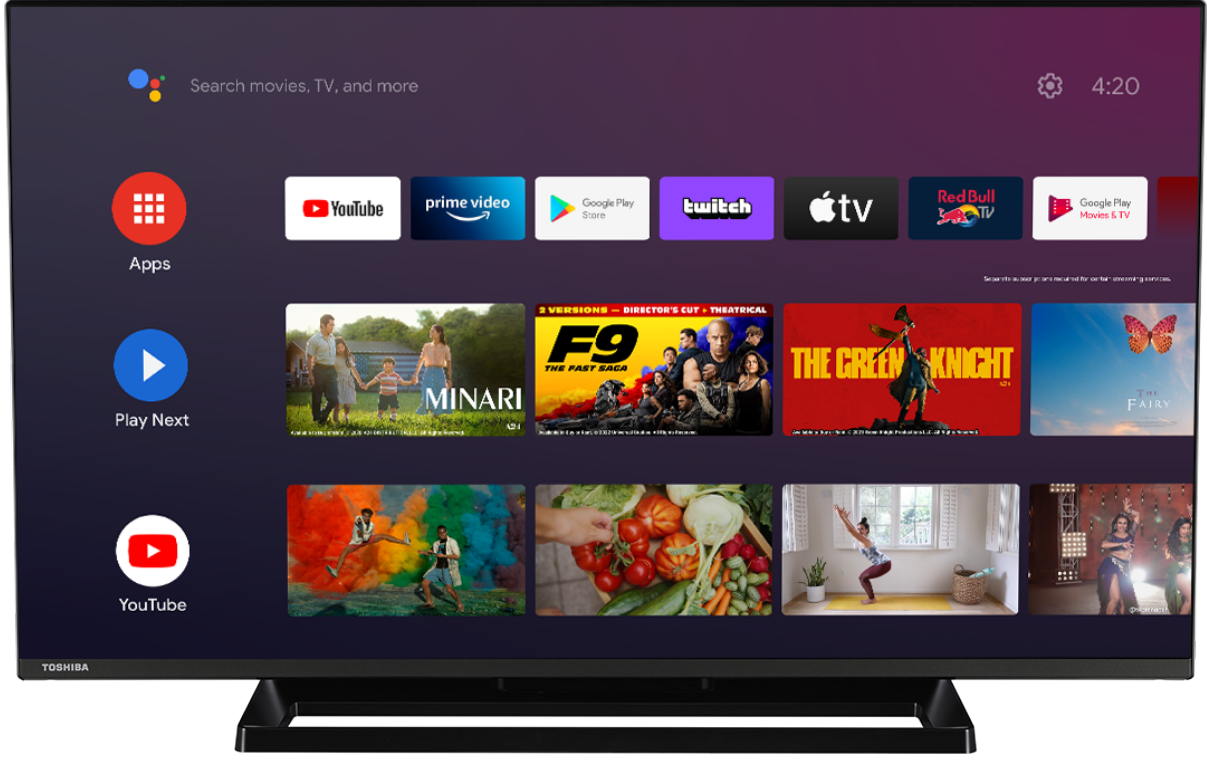

TOSHIBA

WA/LA3E Series

40LA3E63DG

EAN: 4024862132255

androidtv

HDR 10
HYBRID
LOG GAMMA

Disney+

prime video

NETFLIX

720p HD READY

Google Play

Google Play
Movies & TV

Chromecast
built-in

Ok Google

NETFLIX

Bir maceradan diğere atlamak için uzaktan kumandanız üzerindeki Netflix® butonunu keşfedin.

prime video

Yüksek kaliteli ev eğlencesi için iştahınızı şımartın. Sayısız film ve TV şovunun yanı sıra ödüllü Prime Originals'ın keyfini çıkarın.

Dolby Audio

Bir sinema salonunda duymayı bekleyebileceğiniz türden ses deneyimi yaşayın. Dolby Audio™ sayesinde gerçek gözükün konuşmaların keyfini sürün ve ekrandaki aksiyonu daha fazla duyun.