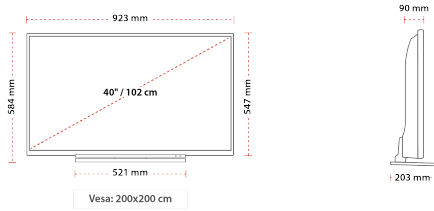

BAĞLANTILAR

BOYUT

EKRAN

Ekran Büyüklüğü (inç / cm)	40" / 102cm
Panel Tipi	D-LED
Çözünürlük	FHD (1920 x 1080)
Parlaklık	300

SES

Dolby Audio™	VAR
Ses Çıkış Gücü (RMS)	2x8W
Hoparlör Tipi	Alta Bakan Hoparlör
Dahili Subwoofer	YOK
Ses Modları	Müzik, Film, Konuşma, Klasik, Düz, Kullanıcı
DTS	DTSTM HD + DTSTM TruSurround
Ekolayzır	5 Bant