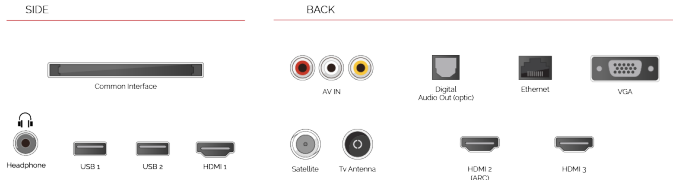

USB CLONING

Sevdiğiniz kanalları, ses ve görüntü ayarlarını bir USB'ye kaydederek yeni Toshiba televizyonunuza hızlıca aktarabilirsiniz.

ÖNE ÇIKANLAR

- ⊕ Full HD (High Definition)
- ⊕ 3x HDMI™, 2x USB
- ⊕ Toshiba Smart Portal
- ⊕ Internal WLAN & Bluetooth
- ⊕ Eco Friendly Mode
- ⊕ Dolby Audio™

BAĞLANTILAR

BOYUT

EKRAN

Ekran Büyüklüğü (inç / cm)	40" / 102cm
Panel Tipi	D-LED
Çözünürlük	FHD (1920 x 1080)
Parlaklık	300

SES

Dolby Audio™	VAR
Ses Çıkış Gücü (RMS)	2x8W
Hoparlör Tipi	Alta Bakan Hoparlör
Dahili Subwoofer	YOK
Ses Modları	Müzik, Film, Konuşma, Klasik, Düz, Kullanıcı
DTS	DTSTM HD + DTSTM TruSurround
Ekolayzır	5 Bant