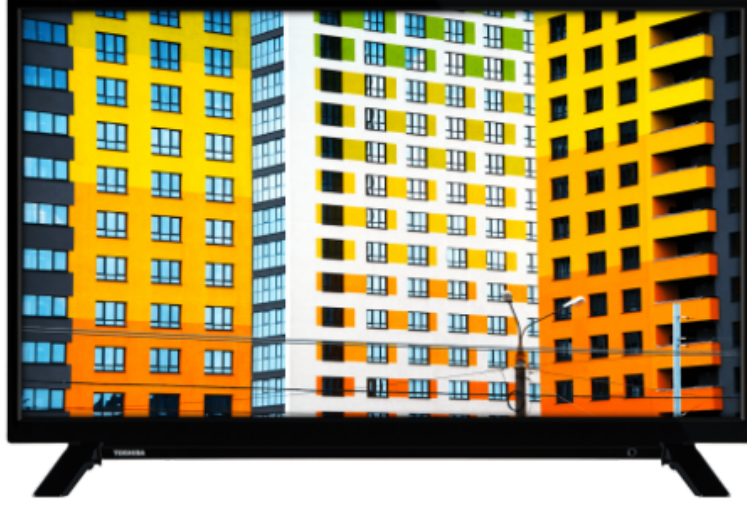

TOSHIBA

W/L21 Series

32W2163DT

EAN: 8698902758895

 Dolby Audio

 SECURE
SMART TV

NETFLIX

prime video

alexa

SCREEN SHARE

HDR 10

SMART TV

Toshiba büyük ekran TV'nizde yepyeni bir eğlence dünyası sizi bekliyor ve hepsi sadece bir tık uzağınızda. Toshiba'nın çok çeşitli müzik, video, TV ve sosyal medya uygulamaları arasından seçim yapın. Netflix®, Prime Video veya YouTube™ ile bol miktarda 4K içerik bulacaksınız.

720p

HD READY

TV'yi HD görüntüsünde seyretmek, ekrandaki aksiyonu görmek ve ona inanmak demektir. Daha gerçekçi bir seyir deneyimi için her sahnedeki ayrıntıları yakalayın.

F

32kWh/1000

G

EKRAN

Ekran Büyüklüğü (inç / cm)	32" / 80cm
Panel Tipi	Direct Back Light (DLED)
Çözünürlük	32" / 80cm
Parlaklık	250