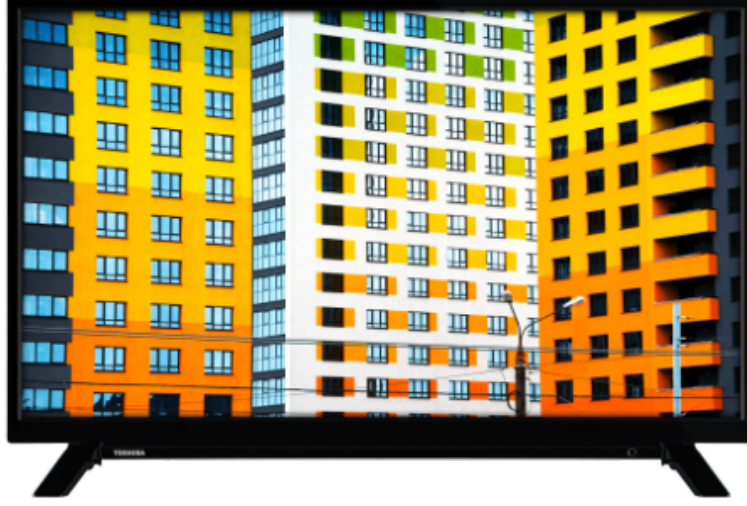

# TOSHIBA

## W/L21 Series

32W2163DT

EAN: 8698902758895

 Dolby Audio

 SECURE  
SMART TV

NETFLIX

prime video

alexa

SCREEN SHARE

H D R 1 0

SMART TV

Toshiba büyük ekran TV'nizde yepyeni bir eğlence dünyası sizi bekliyor ve hepsi sadece bir tık uzağınızda. Toshiba'nın çok çeşitli müzik, video, TV ve sosyal medya uygulamaları arasından seçim yapın. Netflix®, Prime Video veya YouTube™ ile bol miktarda 4K içerik bulacaksınız.

## EKRAN

Ekran Büyüklüğü (inç / cm)	32" / 80cm
Panel Tipi	Direct Back Light (DLED)
Çözünürlük	32" / 80cm
Parlaklık	250