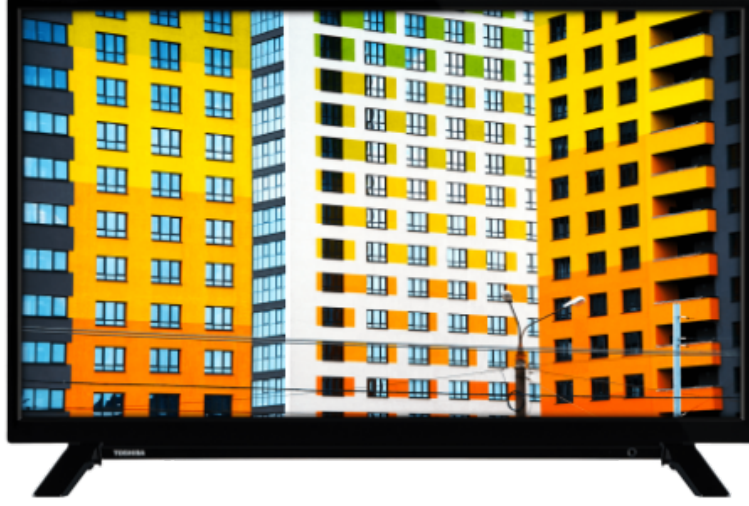

# TOSHIBA

## W/L21 Series

32W2163DT

EAN: 8698902758895

 Dolby Audio

 SECURE  
SMART TV

NETFLIX

prime video

alexa

SCREEN SHARE

H D R 1 0

SMART TV

Toshiba büyük ekran TV'nizde yepyeni bir eğlence dünyası sizi bekliyor ve hepsi sadece bir tık uzağınızda. Toshiba'nın çok çeşitli müzik, video, TV ve sosyal medya uygulamaları arasından seçim yapın. Netflix®, Prime Video veya YouTube™ ile bol miktarda 4K içerik bulacaksınız.

## EKRAN

Ekran Büyüklüğü (inç / cm)	32" / 80cm
Panel Tipi	Direct Back Light (DLED)
Çözünürlük	32" / 80cm
Parlaklık	250