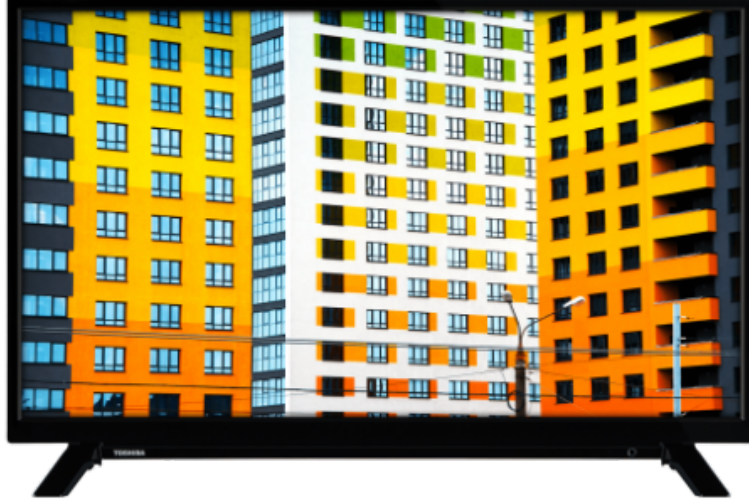

# TOSHIBA

## W/L21 Series

32W2163DT

EAN: 8698902758895

 Dolby Audio

 SECURE  
SMART TV

NETFLIX

prime video

alexa

 SCREEN SHARE

 HDR 10

 SMART TV

Toshiba büyük ekran TV'nizde yepyeni bir eğlence dünyası sizi bekliyor ve hepsi sadece bir tık uzağınızda. Toshiba'nın çok çeşitli müzik, video, TV ve sosyal medya uygulamaları arasından seçim yapın. Netflix®, Prime Video veya YouTube™ ile bol miktarda 4K içerik bulacaksınız.

## EKRAN

Ekran Büyüklüğü (inç / cm)	32" / 80cm
Panel Tipi	Direct Back Light (DLED)
Çözünürlük	32" / 80cm
Parlaklık	250