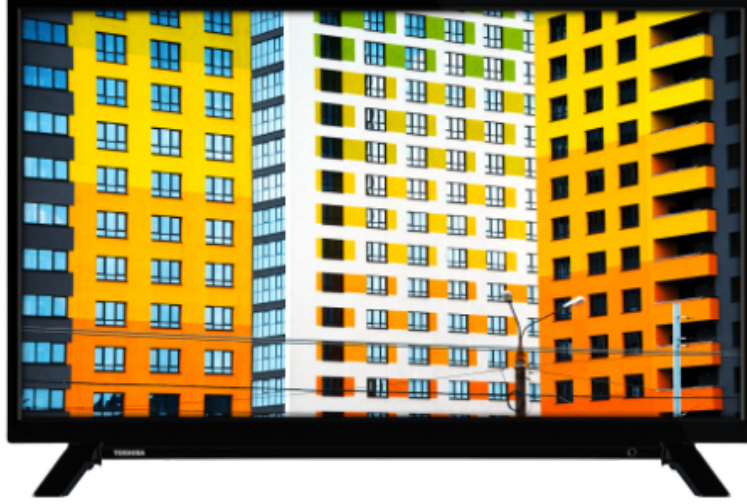

TOSHIBA

W/L21 Series

32W2163DT

EAN: 8698902758895

 Dolby Audio

 SECURE
SMART TV

NETFLIX

prime video

alexa

 SCREEN SHARE

 HDR 10

 SMART TV

Toshiba büyük ekran TV'nizde yepyeni bir eğlence dünyası sizi bekliyor ve hepsi sadece bir tık uzağınızda. Toshiba'nın çok çeşitli müzik, video, TV ve sosyal medya uygulamaları arasından seçim yapın. Netflix®, Prime Video veya YouTube™ ile bol miktarda 4K içerik bulacaksınız.

Ekran Büyüklüğü (inç / cm)	32" / 80cm
Panel Tipi	Direct Back Light (DLED)
Çözünürlük	32" / 80cm
Parlaklık	250

SES

Dolby Audio™	Evet
Ses Çıkış Gücü (RMS)	2x6W
Hoparlör Tipi	Down Firing
Dahili Subwoofer	Hayır
DTS	Hayır
Ekolayzır	5 band
Onkyo	Hayır