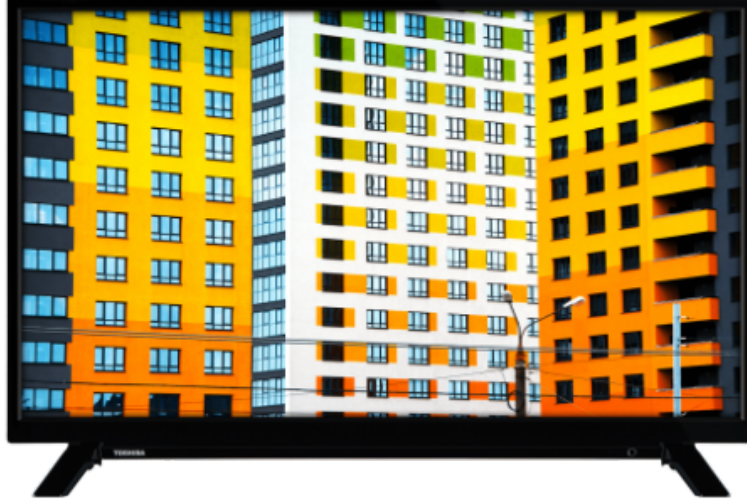

TOSHIBA

W/L21 Series

32W2163DT

EAN: 8698902758895

Dolby Audio

SECURE
SMART TV

NETFLIX

prime video

alexa

SCREEN SHARE

H D R 1 0

SMART TV

Toshiba büyük ekran TV'nizde yepyeni bir eğlence dünyası sizi bekliyor ve hepsi sadece bir tık uzağınızda. Toshiba'nın çok çeşitli müzik, video, TV ve sosyal medya uygulamaları arasından seçim yapın. Netflix®, Prime Video veya YouTube™ ile bol miktarda 4K içerik bulacaksınız.

Ekran Büyüklüğü (inç / cm)	32" / 80cm
Panel Tipi	Direct Back Light (DLED)
Çözünürlük	32" / 80cm
Parlaklık	250

SES

Dolby Audio™	Evet
Ses Çıkış Gücü (RMS)	2x6W
Hoparlör Tipi	Down Firing
Dahili Subwoofer	Hayır
DTS	Hayır
Ekolayzır	5 band
Onkyo	Hayır