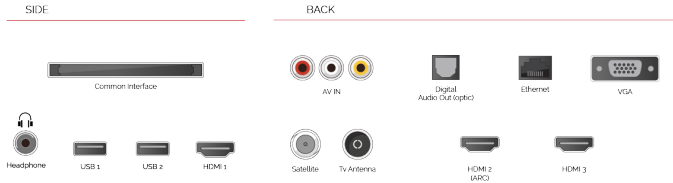

Gömülü mikrofon sistemi açıkken, TV'niz bir Alexa cihazına dönüşür. Alexa'dan kanalı değiştirmesini, uygulamaları açmasını, film ve şov aramasını, müzik çalmasını ve daha fazlasını isteyebilirsiniz.

F

32kWh/1000

G

HDR
 45kWh/1000

ÖNE ÇIKANLAR

- ⊕ Full HD
- ⊕ 3 HDMI - 2 USB
- ⊕ Smart TV
- ⊕ Internal WLAN & Bluetooth
- ⊕ Alexa
- ⊕ Works With Google

BAĞLANTILAR

BOYUT

EKRAN

Ekran Büyüklüğü (inç / cm)	32" / 80cm
Panel Tipi	Direct Back Light (DLED)
Çözünürlük	FHD (1920 x 1080)
Parlaklık	250

BAĞLANTILAR

CI+	Evet
HDMI™	3 HDMI
USB	2 USB
Komponent (YPbPr) giriş	VGA aracılığıyla
Kompozit Video/Ses giriş	Evet
Scart	Hayır
Ethernet	Evet
Kulaklık Çıkışı	Evet
Anten Girişi	Evet
VGA (PC giriş - D-Sub15)	Evet