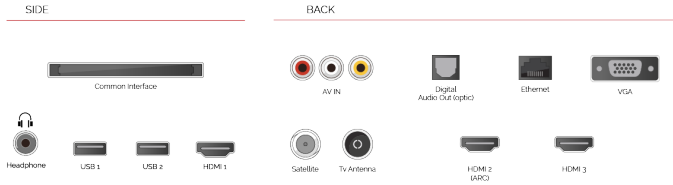

Gömülü mikrofon sistemi açıkken, TV'niz bir Alexa cihazına dönüşür. Alexa'dan kanalı değiştirmesini, uygulamaları açmasını, film ve şov aramasını, müzik çalmasını ve daha fazlasını isteyebilirsiniz.

F

32kWh/1000

G

HDR
 45kWh/1000

ÖNE ÇIKANLAR

- ⊕ Full HD
- ⊕ 3 HDMI - 2 USB
- ⊕ Smart TV
- ⊕ Internal WLAN & Bluetooth
- ⊕ Alexa
- ⊕ Works With Google

BAĞLANTILAR

BOYUT

EKRAN

Ekran Büyüklüğü (inç / cm)	32\"/>
----------------------------	--------