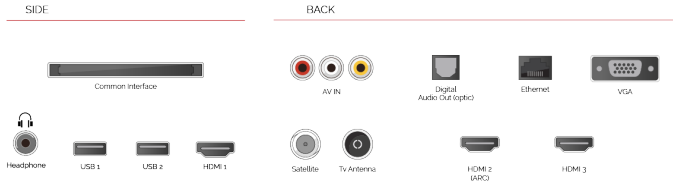

Gömülü mikrofon sistemi açıkken, TV'niz bir Alexa cihazına dönüşür. Alexa'dan kanalı değiştirmesini, uygulamaları açmasını, film ve şov aramasını, müzik çalmasını ve daha fazlasını isteyebilirsiniz.

F

32kWh/1000

G

HDR
 45kWh/1000

ÖNE ÇIKANLAR

- Full HD
- 3 HDMI - 2 USB
- Smart TV
- Internal WLAN & Bluetooth
- Alexa
- Works With Google

BAĞLANTILAR

BOYUT

EKRAN

Ekran Büyüklüğü (inç / cm)	32" / 80cm
Panel Tipi	Direct Back Light (DLED)
Çözünürlük	FHD (1920 x 1080)
Parlaklık	250

BAĞLANTILAR

CI+	Evet
HDMI™	3 HDMI
USB	2 USB
Komponent (YPbPr) giriş	VGA aracılığıyla
Kompozit Video/Ses giriş	Evet
Scart	Hayır
Ethernet	Evet
Kulaklık Çıkışı	Evet
Anten Girişi	Evet
VGA (PC giriş - D-Sub15)	Evet