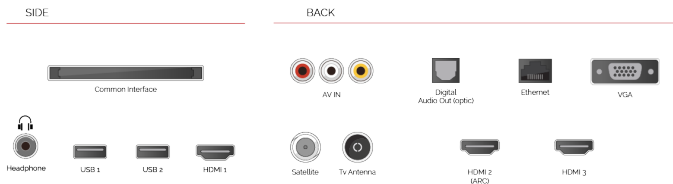

Gömülü mikrofon sistemi açıkken, TV'niz bir Alexa cihazına dönüşür. Alexa'dan kanalı değiştirmesini, uygulamaları açmasını, film ve şov aramasını, müzik çalmasını ve daha fazlasını isteyebilirsiniz.

F

32kWh/1000

G

HDR
 45kWh/1000

ÖNE ÇIKANLAR

- ⊕ Full HD
- ⊕ 3 HDMI - 2 USB
- ⊕ Smart TV
- ⊕ Internal WLAN & Bluetooth
- ⊕ Alexa
- ⊕ Works With Google

BAĞLANTILAR

BOYUT

EKRAN

Ekran Büyüklüğü (inç / cm)	32" / 80cm
Panel Tipi	Direct Back Light (DLED)
Çözünürlük	FHD (1920 x 1080)
Parlaklık	250