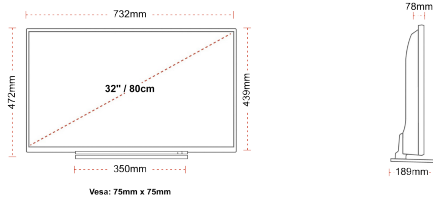

G

HDR
 45kWh/1000

ÖNE ÇIKANLAR

- Full HD
- 3 HDMI - 2 USB
- Smart TV
- Internal WLAN & Bluetooth
- Alexa
- Works With Google

BAĞLANTILAR

BOYUT

EKRAN

Ekran Büyüklüğü (inç / cm)	32" / 80cm
Panel Tipi	Direct Back Light (DLED)
Çözünürlük	FHD (1920 x 1080)
Parlaklık	250

MEKANİK

Ambalajlı Boyut (mm)	795 x 128 x 530
Ambalajsız Boyut (mm)	732 x 189 x 472
Standsız Boyut (mm)	732 x 78 x 439
Brüt Ağırlık (kg)	7
Net Ağırlık (kg)	5
VESA (Duvara montaj) GxY	75mm x 75mm
Vida Boyutu	M4