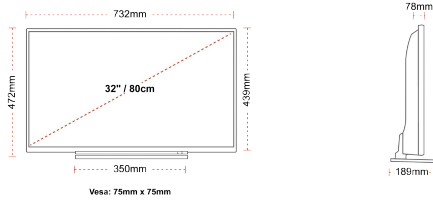

G

HDR
 45kWh/1000

ÖNE ÇIKANLAR

- ⊕ Full HD
- ⊕ 3 HDMI - 2 USB
- ⊕ Smart TV
- ⊕ Internal WLAN & Bluetooth
- ⊕ Alexa
- ⊕ Works With Google

BAĞLANTILAR

BOYUT

EKRAN

Ekran Büyüklüğü (inç / cm)	32" / 80cm
Panel Tipi	Direct Back Light (DLED)
Çözünürlük	FHD (1920 x 1080)
Parlaklık	250

MEKANİK

Ambalajlı Boyut (mm)	795 x 128 x 530
Ambalajsız Boyut (mm)	732 x 189 x 472
Standsız Boyut (mm)	732 x 78 x 439
Brüt Ağırlık (kg)	7
Net Ağırlık (kg)	5
VESA (Duvara montaj) GxY	75mm x 75mm
Vida Boyutu	M4