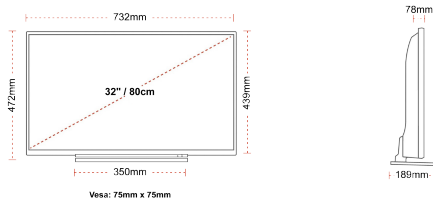

G

HDR
 45kWh/1000

ÖNE ÇIKANLAR

- ⊕ Full HD
- ⊕ 3 HDMI - 2 USB
- ⊕ Smart TV
- ⊕ Internal WLAN & Bluetooth
- ⊕ Alexa
- ⊕ Works With Google

BAĞLANTILAR

BOYUT

EKRAN

Ekran Büyüklüğü (inç / cm)	32" / 80cm
Panel Tipi	Direct Back Light (DLED)
Çözünürlük	FHD (1920 x 1080)
Parlaklık	250

MEKANİK

Ambalajlı Boyut (mm)	795 x 128 x 530
Ambalajsız Boyut (mm)	732 x 189 x 472
Standsız Boyut (mm)	732 x 78 x 439
Brüt Ağırlık (kg)	7
Net Ağırlık (kg)	5
VESA (Duvara montaj) GxY	75mm x 75mm
Vida Boyutu	M4