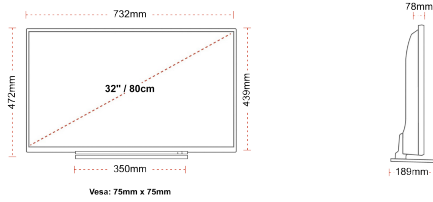

G

HDR
 45kWh/1000

ÖNE ÇIKANLAR

- ⊕ Full HD
- ⊕ 3 HDMI - 2 USB
- ⊕ Smart TV
- ⊕ Internal WLAN & Bluetooth
- ⊕ Alexa
- ⊕ Works With Google

BAĞLANTILAR

BOYUT

EKRAN

Ekran Büyüklüğü (inç / cm)	32\"/>
----------------------------	--------

MEKANİK

Ambalajlı Boyut (mm)	795 x 128 x 530
Ambalajsız Boyut (mm)	732 x 189 x 472
Standsız Boyut (mm)	732 x 78 x 439
Brüt Ağırlık (kg)	7
Net Ağırlık (kg)	5
VESA (Duvara montaj) GxY	75mm x 75mm
Vida Boyutu	M4