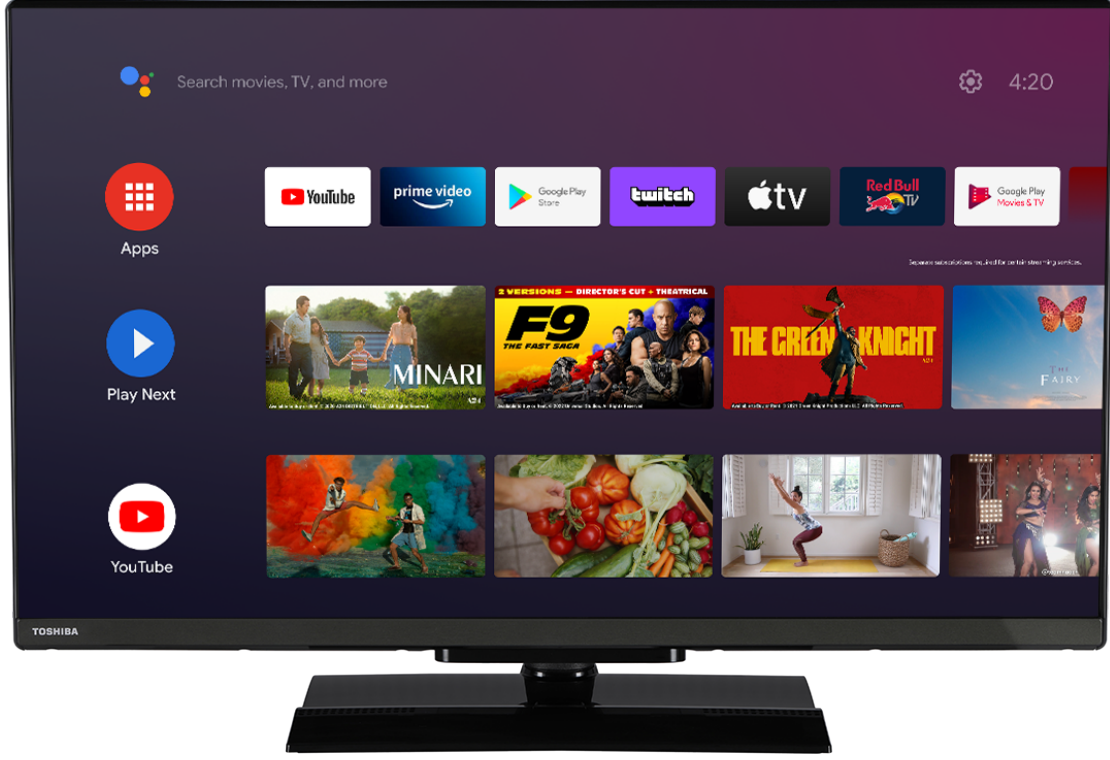

TOSHIBA

WA/LA3E Series

32LA3E63DG

EAN: 4024862132248

androidtv

HDR 10
HYBRID
LOG GAMMA

Disney+

prime video

NETFLIX

720p HD READY

Google Play

Google Play
Movies & TV

Chromecast
built-in

Ok Google

NETFLIX

Bir maceradan diğere atlamak için uzaktan kumandanız üzerindeki Netflix® butonunu keşfedin.

prime video

Yüksek kaliteli ev eğlencesi için iştahınızı şımartın. Sayısız film ve TV şovunun yanı sıra ödüllü Prime Originals'ın keyfini çıkarın.

Dolby Audio

Bir sinema salonunda duymayı bekleyebileceğiniz türden ses deneyimi yaşayın. Dolby Audio™ sayesinde gerçek gözükün konuşmaların keyfini sürün ve ekrandaki aksiyonu daha fazla duyun.

T R U MICRO DIMMING

Daha gerçekçi bir görüntü oluşturmak için daha koyu ve daha parlak bölgeleri optimize ederek bir görüntünün kontrastını artırır.

T R U RESOLUTION

En sevdiğiniz filmleri ve TV şovlarını en yüksek çözünürlükte izleyebilmeniz için 4K olmayan içeriği otomatik olarak ölçeklendirir.

Google Play

Google Play, sınırsız eğlencenizdir. Sevdiğiniz tüm eğlenceyi bir araya getirir ve her zaman, her yerde yeni yollarla keşfetmenize yardımcı olur.

androidtv

DÜNYANIZA MÜKEMMEL UYAN TV Binlerce filmi, şovu, Android TV ve Google Voice Assistant ile büyük ekranda sorularınızın yanıtlarını alın. Ayrıca, yerleşik Chromecast ile ailenizin tüm cihazlarından film, şov ve fotoğraf yayınlayın.

720p HD READY

TV'yi HD görüntüsünde seyretmek, ekrandaki aksiyonu görmek ve ona inanmak demektir. Daha gerçekçi bir seyir deneyimi için her sahnedeki ayrıntıları yakalayın.