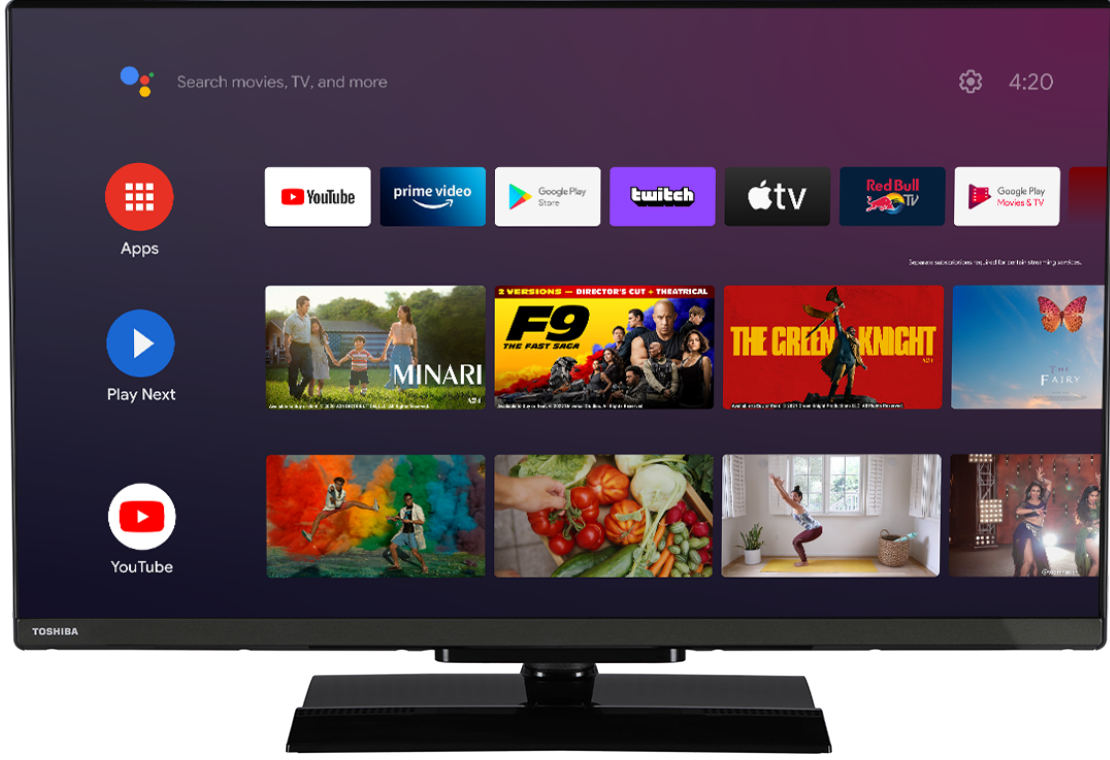

TOSHIBA

WA/LA3E Series

32LA3E63DG

EAN: 4024862132248

androidtv

HDR 10
HYBRID
LOG GAMMA

Disney+

prime video

NETFLIX

720p HD READY

Google Play

Google Play
Movies & TV

Chromecast
built-in

Ok Google

NETFLIX

Bir maceradan diğere atlamak için uzaktan kumandanız üzerindeki Netflix® butonunu keşfedin.

prime video

Yüksek kaliteli ev eğlencesi için iştahınızı şımartın. Sayısız film ve TV şovunun yanı sıra ödüllü Prime Originals'ın keyfini çıkarın.

Dolby Audio

Bir sinema salonunda duymayı bekleyebileceğiniz türden ses deneyimi yaşayın. Dolby Audio™ sayesinde gerçek gözükün konuşmaların keyfini sürün ve ekrandaki aksiyonu daha fazla duyun.