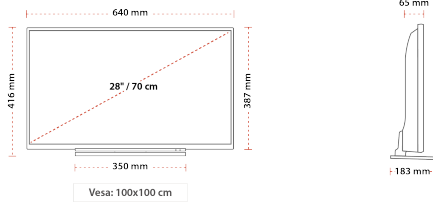

ÖNE ÇIKANLAR

- HD (High Definition) Ready
- 3x HDMI™, 2x USB, 1x Scart
- Dolby Audio™
- Eco Friendly Mode

BAĞLANTILAR

BOYUT

EKRAN

Ekran Büyüklüğü (inç / cm)	28" / 71cm
Panel Tipi	E-LED
Çözünürlük	HDRReady (1366 x 768)

Uzaktan Kumanda	VAR
Uzaktan Kumanda Pili	VAR
Hızlı Başlama Kılavuzu	VAR
Uzaktan	YOK

MEKANİK

Ambalajlı Boyut (mm)	128 x 850 x 465
Ambalajsız Boyut (mm)	183 x 640 x 416
Standızsız Boyut (mm)	65 x 640 x 387
Brüt Ağırlık (kg)	7,5
Net Ağırlık (kg)	4,9
VESA (Duvara montaj) GxY	100 x 100