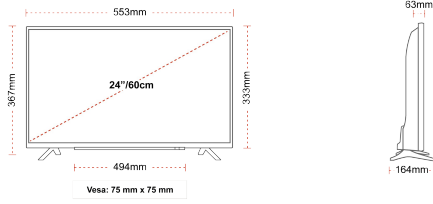

BAĞLANTILAR

BOYUT

EKRAN

Ekran Büyüklüğü (inç / cm)	24" / 60cm
Panel Tipi	DLED
Çözünürlük	HD Ready (1366 x 768)
Parlaklık	220

SES

Dolby Audio™	Evet
Ses Çıkış Gücü (RMS)	2x2.5W
Hoparlör Tipi	Aşağı Ateşleme
Dahili Subwoofer	Hayır
Ses Modları	Müzik, Film, Konuşma, Klasik, Düz, Kullanıcı
DTS	DTS HD + DTS TruSurround
Ekolayzır	5 Bant
Onkyo	Hayır