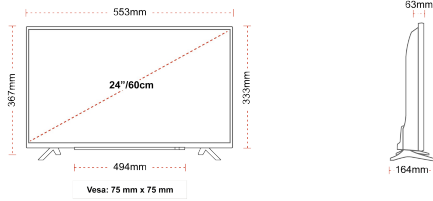

BAĞLANTILAR

BOYUT

EKRAN

Ekran Büyüklüğü (inç / cm)	24" / 60cm
Panel Tipi	DLED
Çözünürlük	HD Ready (1366 x 768)
Parlaklık	220

SES

Dolby Audio™	Evet
Ses Çıkış Gücü (RMS)	2x2.5W
Hoparlör Tipi	Aşağı Ateşleme
Dahili Subwoofer	Hayır
Ses Modları	Müzik, Film, Konuşma, Klasik, Düz, Kullanıcı
DTS	DTS HD + DTS TruSurround
Ekolayzır	5 Bant
Onkyo	Hayır