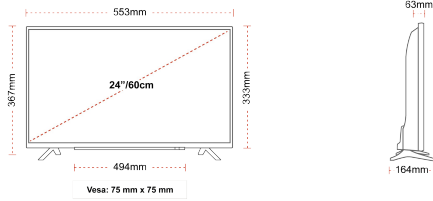

## EKRAN

Ekran Büyüklüğü (inç / cm)	24" / 60cm
Panel Tipi	DLED
Çözünürlük	HD Ready (1366 x 768)
Parlaklık	220