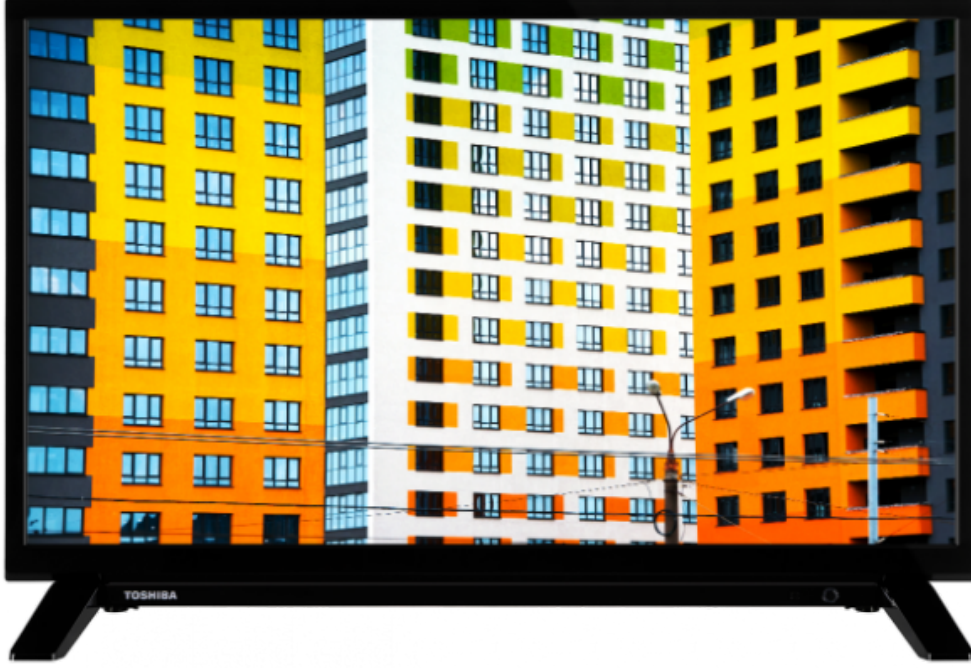

TOSHIBA

W/L21 Series

24W2163DT

EAN: 8698902760430

 Dolby Audio

SCREEN SHARE

YouTube

 prime video

 alexa

Amazon Echo veya Echo Dot aracılığıyla Alexa ile konuşun ve Toshiba Smart TV'nizi sesinizden başka hiçbir şey olmadan kontrol edin.

SMART TV

Toshiba büyük ekran TV'nizde yepyeni bir eğlence dünyası sizi bekliyor ve hepsi sadece bir tık uzağınızda. Toshiba'nın çok çeşitli müzik, video, TV ve sosyal medya uygulamaları arasından seçim yapın. Netflix®, Prime Video veya YouTube™ ile bol miktarda 4K içerik bulacaksınız.

 720p

HD READY

TV'yi HD görüntüsünde seyretmek, ekrandaki aksiyonu görmek ve ona inanmak demektir. Daha gerçekçi bir seyir deneyimi için her sahnedeki ayrıntıları yakalayın.

E

26kWh/1000

E

EKRAN

| | |
|----------------------------|-----------------------|
| Ekran Büyüklüğü (inç / cm) | 24" / 60cm |
| Panel Tipi | Edge LED (ELED) |
| Çözünürlük | HD Ready (1366 x 768) |
| Parlaklık | 220 |