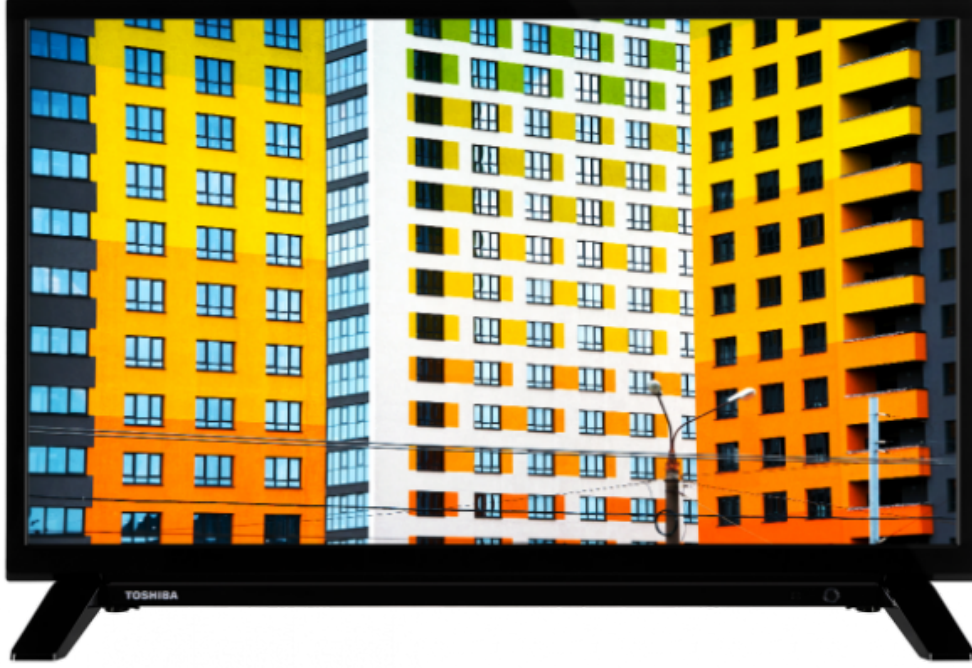

TOSHIBA

W/L21 Series

24W2163DT

EAN: 8698902760430

 Dolby Audio

 SCREEN SHARE

 YouTube

 prime video

 NETFLIX

 SECURE
SMART TV

 HDR 10

HDR içeriğine erişmeniz için daha fazla yol sunan TV'lerimiz yalnızca standart HDR video formatını (HDR10) desteklemekle kalmaz, aynı zamanda Hibrit Log Gama veya HLG yi de destekler. HLG ile olan bu uyumluluk, modellerimizi geleceğe hazırlar, böylece bir gün havadan yayın üzerinden HDR izleyebileceksiniz.

 alexa

Amazon Echo veya Echo Dot aracılığıyla Alexa ile konuşun ve Toshiba Smart TV'nizi sesinizden başka hiçbir şey olmadan kontrol edin.

 SMART TV

Toshiba büyük ekran TV'nizde yepyeni bir eğlence dünyası sizi bekliyor ve hepsi sadece bir tık uzağınızda. Toshiba'nın çok çeşitli müzik, video, TV ve sosyal medya uygulamaları arasından seçim yapın. Netflix®, Prime Video veya YouTube™ ile bol miktarda 4K içerik bulacaksınız.

 720p HD READY

TV'yi HD görüntüsünde seyretmek, ekrandaki aksiyonu görmek ve ona inanmak demektir. Daha gerçekçi bir seyir deneyimi için her sahnedeki ayrıntıları yakalayın.

E

26kWh/1000

E

EKRAN

Ekran Büyüklüğü (inç / cm)	24" / 60cm
Panel Tipi	Edge LED (ELED)
Çözünürlük	HD Ready (1366 x 768)
Parlaklık	220