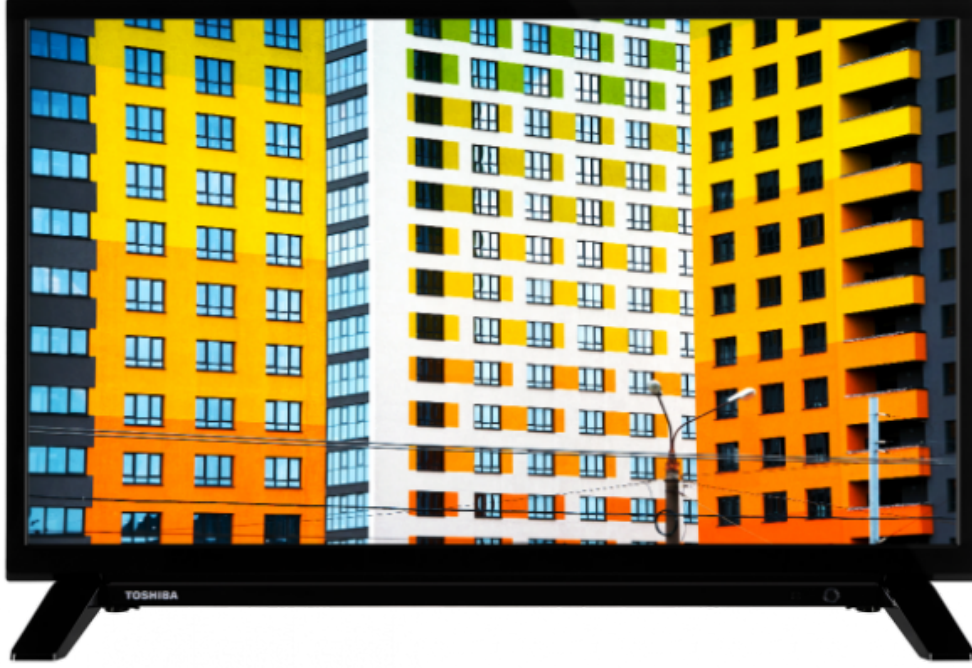

# TOSHIBA

## W/L21 Series

24W2163DT

EAN: 8698902760430

 Dolby Audio

 SCREEN SHARE

 YouTube

 prime video

 NETFLIX

## EKİRAN

Ekran Büyüklüğü (inç / cm)	24" / 60cm
Panel Tipi	Edge LED (ELED)
Çözünürlük	HD Ready (1366 x 768)
Parlaklık	220