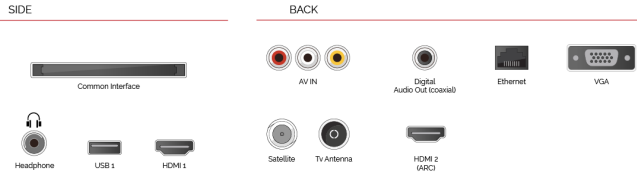

works with alexa

Amazon Echo veya Echo Dot aracılığıyla Alexa ile konuşun ve Toshiba Smart TV'nizi sesinizden başka bir şey olmadan kontrol edin.

F

22kWh/1000

G

HDR
 32kWh/1000

ÖNE ÇIKANLAR

- HD (High Definition) Ready
- 2x HDMI, 1x USB
- Smart TV
- Internal WLAN & Bluetooth
- USB Recording

BAĞLANTILAR

BOYUT

EKRAN

Ekran Büyüklüğü (inç / cm)	24\"/>
----------------------------	--------

SES

Dolby Audio™	Evet
Ses Çıkış Gücü (RMS)	2x2.5W
Hoparlör Tipi	Down Firing
Dahili Subwoofer	Hayır
Ses Modları	Müzik, Film, Konuşma, Klasik, Düz, Kullanıcı
DTS	DTS HD + DTS TruSurround
Ekolayzır	5 Band
Onkyo	Hayır