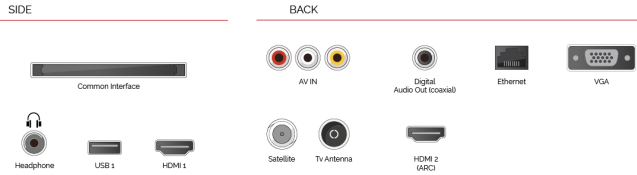

works with alexa

Amazon Echo veya Echo Dot aracılığıyla Alexa ile konuşun ve Toshiba Smart TV'nizi sesinizden başka bir şey olmadan kontrol edin.

F

22kWh/1000

G

HDR
 32kWh/1000

ÖNE ÇIKANLAR

- HD (High Definition) Ready
- 2x HDMI, 1x USB
- Smart TV
- Internal WLAN & Bluetooth
- USB Recording

BAĞLANTILAR

BOYUT

EKRAN

Ekran Büyüklüğü (inç / cm)	24\"/>
----------------------------	--------

SES

Dolby Audio™	Evet
Ses Çıkış Gücü (RMS)	2x2.5W
Hoparlör Tipi	Down Firing
Dahili Subwoofer	Hayır
Ses Modları	Müzik, Film, Konuşma, Klasik, Düz, Kullanıcı
DTS	DTS HD + DTS TruSurround
Ekolayzır	5 Band
Onkyo	Hayır