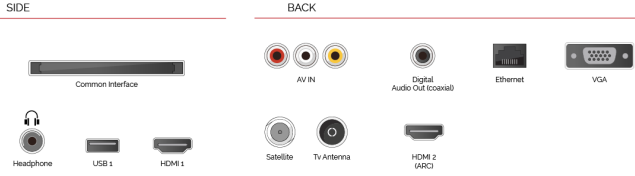

works with alexa

Amazon Echo veya Echo Dot aracılığıyla Alexa ile konuşun ve Toshiba Smart TV'nizi sesinizden başka bir şey olmadan kontrol edin.

F

22kWh/1000

G

HDR
 32kWh/1000

ÖNE ÇIKANLAR

- HD (High Definition) Ready
- 2x HDMI, 1x USB
- Smart TV
- Internal WLAN & Bluetooth
- USB Recording

BAĞLANTILAR

BOYUT

EKRAN

Ekran Büyüklüğü (inç / cm)	24\"/>
----------------------------	--------

SES

Dolby Audio™	Evet
Ses Çıkış Gücü (RMS)	2x2.5W
Hoparlör Tipi	Down Firing
Dahili Subwoofer	Hayır
Ses Modları	Müzik, Film, Konuşma, Klasik, Düz, Kullanıcı
DTS	DTS HD + DTS TruSurround
Ekolayzır	5 Band
Onkyo	Hayır