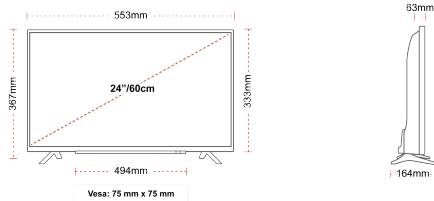

BAĞLANTILAR

BOYUT

EKRAN

Ekran Büyüklüğü (inç / cm)	24\"/>
----------------------------	--------

SES

Dolby Audio™	Evet
Ses Çıkış Gücü (RMS)	2x2.5W
Hoparlör Tipi	Down Firing
Dahili Subwoofer	Hayır
Ses Modları	Müzik, Film, Konuşma, Klasik, Düz, Kullanıcı
DTS	DTS HD + DTS TruSurround
Ekolayzır	5 Band
Onkyo	Hayır

MEKANİK

Ambalajlı Boyut (mm)	625 x 110 x 460
Ambalajsız Boyut (mm)	553 x 164 x 367
Standsız Boyut (mm)	553 x 63 x 333
Brüt Ağırlık (kg)	5,5
Net Ağırlık (kg)	3,4
VESA (Duvara montaj) GxY	75mm x 75mm

GÜÇ / ENERJİ