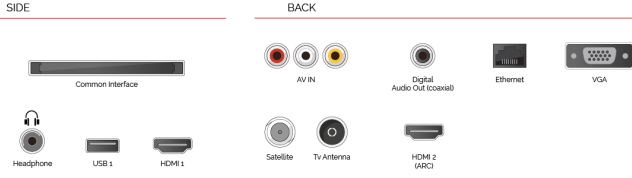

BAĞLANTILAR

BOYUT