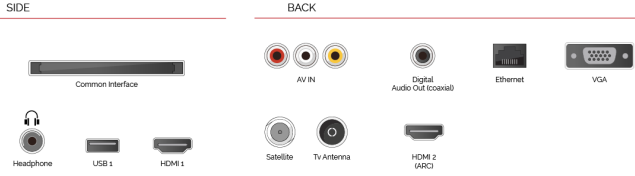

works with alexa

Amazon Echo veya Echo Dot aracılığıyla Alexa ile konuşun ve Toshiba Smart TV'nizi sesinizden başka bir şey olmadan kontrol edin.

F

22kWh/1000

G

HDR
 32kWh/1000

ÖNE ÇIKANLAR

- ⊕ HD (High Definition) Ready
- ⊕ 2x HDMI, 1x USB
- ⊕ Smart TV
- ⊕ Internal WLAN & Bluetooth
- ⊕ USB Recording

BAĞLANTILAR

BOYUT

EKRAN

Ekran Büyüklüğü (inç / cm)	24\"/>
----------------------------	--------

SES

Dolby Audio™	Evet
Ses Çıkış Gücü (RMS)	2x2.5W
Hoparlör Tipi	Down Firing
Dahili Subwoofer	Hayır
Ses Modları	Müzik, Film, Konuşma, Klasik, Düz, Kullanıcı
DTS	DTS HD + DTS TruSurround
Ekolayzır	5 Band
Onkyo	Hayır