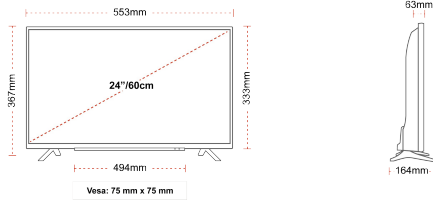

BAĞLANTILAR

BOYUT

EKRAN

Ekran Büyüklüğü (inç / cm)	24\"/>
----------------------------	--------

SES

Dolby Audio™	Evet
Ses Çıkış Gücü (RMS)	2x2.5W
Hoparlör Tipi	Down Firing
Dahili Subwoofer	Hayır
Ses Modları	Müzik, Film, Konuşma, Klasik, Düz, Kullanıcı
DTS	DTS HD + DTS TruSurround
Ekolayzır	5 Band
Onkyo	Hayır

MEKANİK

Ambalajlı Boyut (mm)	625 x 110 x 460
Ambalajsız Boyut (mm)	553 x 164 x 367
Standsız Boyut (mm)	553 x 63 x 333
Brüt Ağırlık (kg)	5,5
Net Ağırlık (kg)	3,4
VESA (Duvara montaj) GxY	75mm x 75mm

GÜÇ / ENERJİ