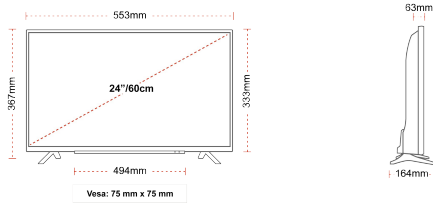

EKRAN

Ekran Büyüklüğü (inç / cm)	24\"/>

SES

Dolby Audio™	Evet
Ses Çıkış Gücü (RMS)	2x2.5W
Hoparlör Tipi	Down Firing
Dahili Subwoofer	Hayır
Ses Modları	Müzik, Film, Konuşma, Klasik, Düz, Kullanıcı
DTS	DTS HD + DTS TruSurround
Ekolayzır	5 Band
Onkyo	Hayır

AKSESUARLAR

Uzaktan Kumanda	Evet
Uzaktan Kumanda Pili	Evet
Hızlı Başlama Kılavuzu	Evet
Uzaktan	Hayır

VIDEO

Wide Color Gamut	Hayır
HDR	Hayır
Görüntü Modları	Dinamik, Oyun, Spor, Sinema, Doğal, Kullanıcı
Dolby Vision HDR	Hayır
TRU Flow	Hayır
TRU Resolution	Hayır
TRU Micro Dimming	Hayır

TUNER

HEVC (H.265) Dekoder	Evet
Kanal Arayıcı Tipi	HD DVB-T2/C/S2
Uydudan UHD	Hayır
İkili Kanal Arayıcı	Hayır
Elektronik Program Rehberi (EPG)	Evet
Otomatik Arama	Evet
Program Depolama Kapasitesi (Analog)	800
Program Depolama Kapasitesi (Dijital S/S2)	10000
Program Depolama Kapasitesi (Dijital T/T2/C)	800

BAĞLANTILAR

CI+	Evet
HDMI™	2 HDMI
USB	1 USB
Kompozit (YPbPr) giriş	via VGA
Kompozit Video/Ses giriş	Evet
Scart	Hayır
Ethernet	Evet
Kulaklık Çıkışı	Hayır
Anten Girişi	Evet
VGA (PC giriş - D-Sub15)	Evet

SMART TV ÖZELLİKLERİ

HBBTV ver 2.0.2	Evet
Audio-Video Sharing (AVS)	Evet
Smart Portal	Evet
Toshiba TV Smart Center	Evet
Web Tarayıcısı	Evet
Netflix	Evet
YouTube™	Evet
Freeview Play	Evet
Bluetooth	Evet
Ekran Yansıtma	Evet
Prime Video	Evet
Amazon Alexa	Works with Alexa

MEKANİK

Ambalajlı Boyut (mm)	625 x 110 x 460
Ambalajsız Boyut (mm)	553 x 164 x 367
Standsız Boyut (mm)	553 x 63 x 333
Brüt Ağırlık (kg)	5,5
Net Ağırlık (kg)	3,4
VESA (Duvara montaj) GxY	75mm x 75mm

GÜÇ / ENERJİ

Bekleme Modunda Enerji Tüketimi (Ortalama)	<0.5W
Çalışma Voltajı - Frekansı	220-240VAC 50Hz
Parlaklık %	%72
12V TV (Mobil TV)	Hayır