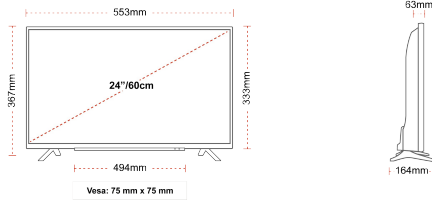

## EKRAN

Ekran Büyüklüğü (inç / cm)	24" / 60cm
Panel Tipi	DLED
Çözünürlük	HD Ready (1366 x 768)
Parlaklık	220