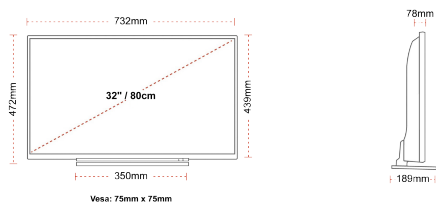

F

HDR
 32kWh/1000

HLAVNÉ

- ⊕ Android TV
- ⊕ Google Assistant
- ⊕ Chromecast Built in
- ⊕ Google Play Store
- ⊕ 3x HDMI, 2x USB
- ⊕ Internal WLAN & Bluetooth

SPOJENIE

VELKOSŤ

DISPLEJ

Veľkosť Obrazovky (cm & palce)	32" / 80cm
Typ Panelu	DLED
Rozlíšenie	FHD (1920 x 1080)
Jas	250

MECHANICKÝ

Rozmery s obalom (mm)	795 x 128 x 530
Rozmery bez obalu (mm)	732 x 189 x 472
Rozmery bez podstavca (mm)	732 x 78 x 439
Celková hmotnosť (kg)	7
Netto hmotnosť (kg)	5
VESA (montáž na stenu) WxH	75mm x 75mm
Veľkosť skrutky	M4