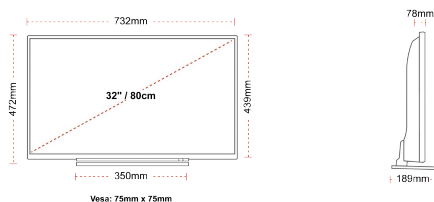

## DISPLEJ

Veľkosť obrazovky (cm & palce)	32" / 80cm
Typ Panelu	DLED
Rozlíšenie	FHD (1920 x 1080)
Jas	250

## MECHANICKÝ

Rozmery s obalom (mm)	795 x 128 x 530
Rozmery bez obalu (mm)	732 x 189 x 472
Rozmery bez podstavca (mm)	732 x 78 x 439
Celková hmotnosť (kg)	7
Netto hmotnosť (kg)	5
VESA (montáž na stenu) WxH	75mm x 75mm
Veľkosť skrutky	M4