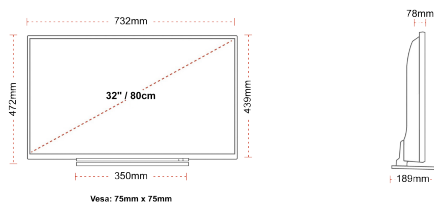

## DISPLEJ

Veľkosť Obrazovky (cm & palce)	32" / 80cm
Typ Panelu	DLED
Rozlíšenie	FHD (1920 x 1080)
Jas	250

## MECHANICKÝ

Rozmery s obalom (mm)	795 x 128 x 530
Rozmery bez obalu (mm)	732 x 189 x 472
Rozmery bez podstavca (mm)	732 x 78 x 439
Celková hmotnosť (kg)	7
Netto hmotnosť (kg)	5
VESA (montáž na stenu) WxH	75mm x 75mm
Veľkosť skrutky	M4