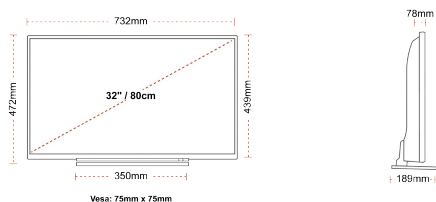

F
HDR
 32kWh/1000

HLAVNÉ

- ⊗ Android TV
- ⊗ Google Assistant
- ⊗ Chromecast Built in
- ⊗ Google Play Store
- ⊗ 3x HDMI, 2x USB
- ⊗ Internal WLAN & Bluetooth

SPOJENIE

VELKOSŤ

DISPLEJ

Veľkosť obrazovky (cm & palce)	32" / 80cm
Typ Panelu	DLED
Rozlíšenie	FHD (1920 x 1080)
Jas	250

MECHANICKÝ

Rozmery s obalom (mm)	795 x 128 x 530
Rozmery bez obalu (mm)	732 x 189 x 472
Rozmery bez podstavca (mm)	732 x 78 x 439
Celková hmotnosť (kg)	7
Netto hmotnosť (kg)	5
VESA (montáž na stenu) WxH	75mm x 75mm
Veľkosť skrutky	M4