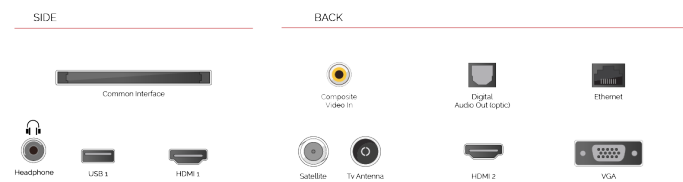

HDMI®

HIGH-DEFINITION MULTIMEDIA INTERFACE

Televízory Toshiba navrhnuté s dvoma alebo viacerými HDMI™ portami Vám umožnia jednoduché pripojenie k viacerým HD zariadeniam.

F

32kWh/1000

HLAVNÉ

- ⊗ Full HD
- ⊗ 2x HDMI, 1x USB
- ⊗ Smart TV
- ⊗ Internal WLAN

SPOJENIE

VELKOSŤ

DISPLEJ

Veľkosť Obrazovky (cm & palce)	32" / 80cm
Typ Panelu	DLED
Rozlíšenie	FHD (1920 x 1080)
Jas	250

ZVUK

Dolby Audio™	Áno
Zvukový výkon (RMS)	2x6W
Typ reproduktora	Down Firing
Subwoofer interno	Nie
DTS	Nie
Ekvalizér	5 band
Onkyo	Nie