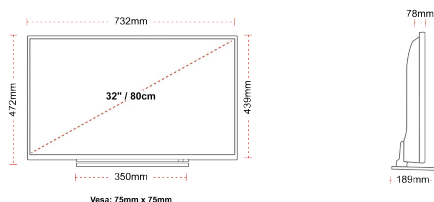

SPOJENIE

VELKOSŤ

DISPLEJ

Veľkosť Obrazovky (cm & palce)	32" / 80cm
Typ Panelu	DLED
Rozlíšenie	FHD (1920 x 1080)
Jas	250

ZVUK

Dolby Audio™	Áno
Zvukový výkon (RMS)	2x6W
Typ reproduktora	Down Firing
Subwoofer interno	Nie
DTS	Nie
Ekvalizér	5 band
Onkyo	Nie

MECHANICKÝ

Rozmery s obalom (mm)	795 x 128 x 530
Rozmery bez obalu (mm)	732 x 189 x 472
Rozmery bez podstavca (mm)	732 x 78 x 439
Celková hmotnosť (kg)	7,0
Netto hmotnosť (kg)	5,0
VESA (montáž na stenu) WxH	75mm x 75mm
Veľkosť skrutky	M4