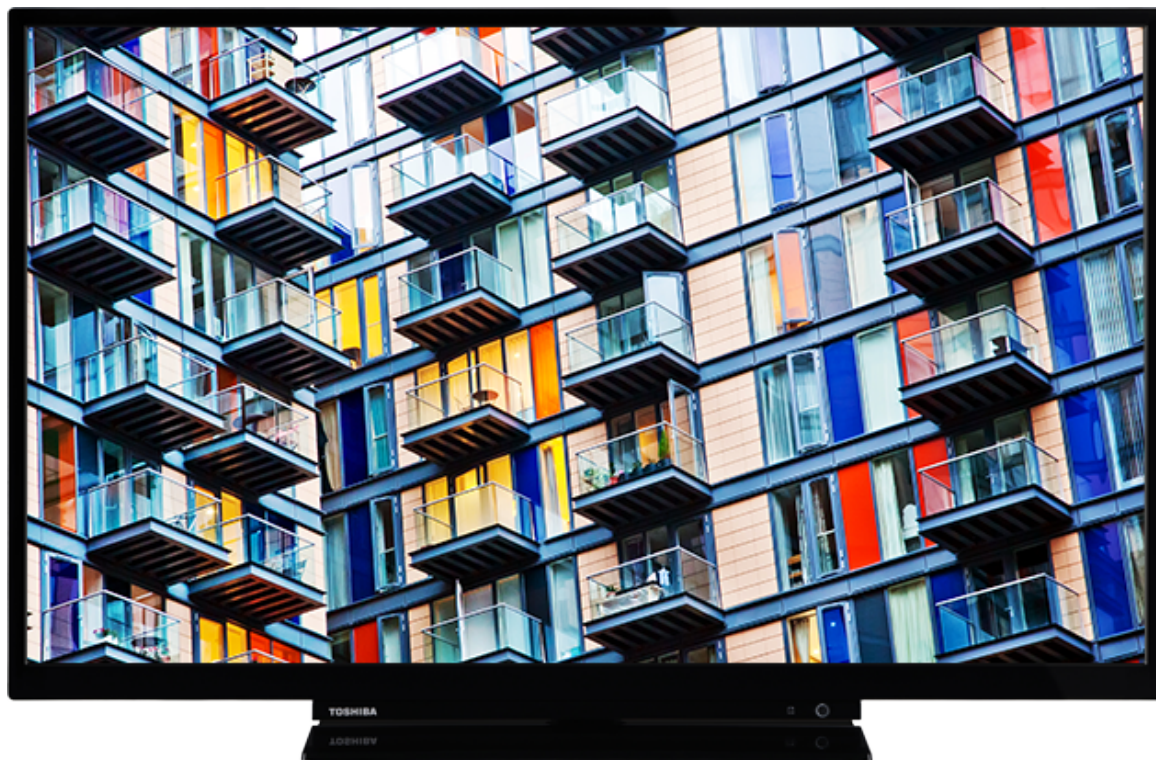

TOSHIBA

L30 Series

32L3063DG

EAN: 5055862331057

USB MEDIA PLAYER

SECURE
SMART TV

NETFLIX

prime video

FULL HD

Objavte perfektné zobrazenie snímok na obrazovke s Toshiba Full HD TV. S rozlíšením obrazovky 1080p si môžete vychutnať ostrosť ako aj neuveriteľné detaily obrazov a živosť farieb.

SMART TV

Na vašom televízore s veľkou obrazovkou Toshiba na vás čaká úplne nový svet zábavy a všetko je vzdialené len jedno kliknutie. Vyberte si zo širokej ponuky aplikácií pre hudbu, video, TV a sociálne médiá od spoločnosti Toshiba. S Netflix®, Prime Video alebo YouTube™ nájdete veľa obsahu v rozlíšení 4K.