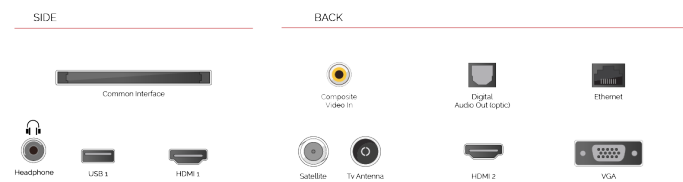

HDMI®

HIGH-DEFINITION MULTIMEDIA INTERFACE

Televízory Toshiba navrhnuté s dvoma alebo viacerými HDMI™ portami Vám umožnia jednoduché pripojenie k viacerým HD zariadeniam.

F

32kWh/1000

HLAVNÉ

- ⊕ Full HD
- ⊕ 2x HDMI, 1x USB
- ⊕ Smart TV
- ⊕ Internal WLAN

SPOJENIE

VELKOSŤ

DISPLEJ

Veľkosť Obrazovky (cm & palce)	32" / 80cm
Typ Panelu	DLED
Rozlíšenie	FHD (1920 x 1080)
Jas	250

ZVUK

Dolby Audio™	Áno
Zvukový výkon (RMS)	2x6W
Typ reproduktora	Down Firing
Subwoofer interno	Nie
DTS	Nie
Ekvalizér	5 band
Onkyo	Nie