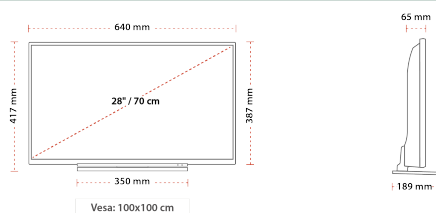

SPOJENIE

VEĽKOSŤ

DISPLEJ

Veľkosť Oblasovky (cm & palce)	28\"/>
--------------------------------	--------

ZVUK

Dolby Audio™	ÁNO
Zvukový výkon (RMS)	2x6W
Typ reproduktora	Downfiring reproduktor
Subwoofer interno	NIE
Modos de som	Hudba, Film, Reč, Klasický, Plochy, Uživateľ
DTS	DTSTM HD + DTSSTM TruSurround
Ekvalizér	5 Pásmový

HBBTV ver 2.0.2	ÁNO
Audio-Video Sharing (AVS)	ÁNO
Smart Portal	ÁNO
Toshiba TV Smart Center	ÁNO
Webový prehliadač	ÁNO
Netflix	Áno
YouTube™	ÁNO
Bluetooth	NIE
Zrkadlenie obrazovky	ÁNO

MECHANICKÝ

Rozmery s obalom (mm)	128 x 850 x 465
Rozmery bez obalu (mm)	189 x 640 x 417
Rozmery bez podstavca (mm)	65 x 640 x 387
Celková hmotnosť (kg)	7,5
Netto hmotnosť (kg)	4,9
VESA (montáž na stenu) WxH	100 x 100