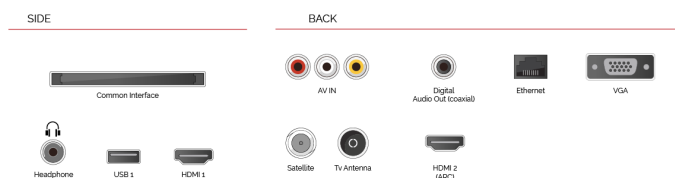

SECURE SMART TV

Dokazujúc, ako vážne berieme vaše právo na súkromie, sme sa stali prvou televíznou značkou, ktorá bola certifikovaná a schválená ako bezpečná bavorskou vládou.

HLAVNÉ

- ⌚ HD (High Definition) Ready
- ⌚ 2x HDMI™, 1x USB
- ⌚ Toshiba Smart Portal
- ⌚ Internal WLAN
- ⌚ USB Recording
- ⌚ Eco Friendly Mode

SPOJENIE

VEĽKOSŤ

DISPLEJ

Veľkosť Oblasovky (cm & palce)	28\"/>
--------------------------------	--------

ZVUK

Dolby Audio™	ÁNO
Zvukový výkon (RMS)	2x6W
Typ reproduktora	Downfiring reproduktor
Subwoofer interno	NIE
Modos de som	Hudba, Film, Reč, Klasický, Plochy, Uživateľ
DTS	DTSTM HD + DTSSTM TruSurround
Ekvalizér	5 Pásmový

LIGAÇÕES

CI+	ÁNO
HDMI™	2x HDMI™ 1.4
USB	1x USB2.0
Komponent (YPbPr) v	cez VGA
Kompozitné video/zvuk v	ÁNO
Scart	NIE
Ethernet	ÁNO
Slúchadlový výstup	ÁNO
Antény vstup	ÁNO
VGA (PC in - D-Sub15)	ÁNO

FUNKCIE SMART TV