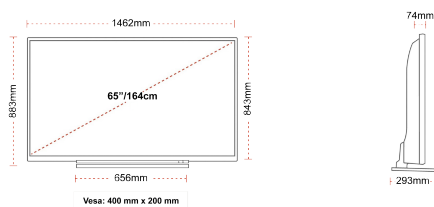

ZASLON

Velikost Zaslona (palcev / cm)	65" / 164cm
Vrsta Zaslona	DLED
Ločljivost	Ultra HD (3840 x 2160)
Svetlost	350

ZVOK

Dolby Audio™	Da
Moč zvočnega izhoda (RMS)	2x12W
Vrsta zvočnika	Down Firing
Notranji globokotonec	Ne
Zvočni načini	Music, Movie, Speech, Classic, Flat, User
DTS	Da
Izenačevalnik	Da
Onkyo	Sound by Onkyo

MEHANSKO

Mere s paketom (mm)	1620 x 165 x 995
Mere brez paketa (mm)	1462 x 293 x 879
Mere brez stojala (mm)	1462 x 74 x 843
Bruto teža (kg)	31
Neto teža (kg)	24
Stenski nosilec VESA ŠxV	400mm x 200mm
Velikost vijaka	M6