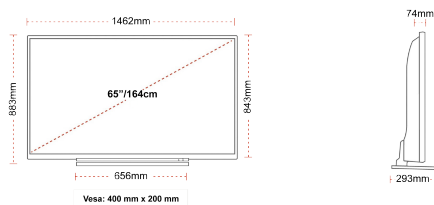

ZASLON

Velikost Zaslona (palcev / cm)	65" / 164cm
Vrsta Zaslona	DLED
Ločljivost	Ultra HD (3840 x 2160)
Svetlost	350

ZVOK

Dolby Audio™	Da
Moč zvočnega izhoda (RMS)	2x12W
Vrsta zvočnika	Down Firing
Notranji globokotonec	Ne
Zvočni načini	Music, Movie, Speech, Classic, Flat, User
DTS	Da
Izenačevalnik	Da
Onkyo	Sound by Onkyo

MEHANSKO

Mere s paketom (mm)	1620 x 165 x 995
Mere brez paketa (mm)	1462 x 293 x 879
Mere brez stojala (mm)	1462 x 74 x 843
Bruto teža (kg)	31
Neto teža (kg)	24
Stenski nosilec VESA ŠxV	400mm x 200mm
Velikost vijaka	M6