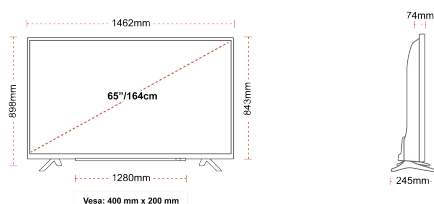

ZASLON

Velikost Zaslona (palcev / cm)	65" / 164cm
Vrsta Zaslona	DLED
Ločljivost	Ultra HD (3840 x 2160)
Svetlost	350

ZVOK

Dolby Audio™	Da
Moč zvočnega izhoda (RMS)	2x12W
Vrsta zvočnika	Down Firing
Notranji globokotonec	Ne
DTS	Da
Izenačevalnik	5 band
Onkyo	Da

MEHANSKO

Mere s paketom (mm)	1620 x 165 x 1010
Mere brez paketa (mm)	1462 x 245 x 898
Mere brez stojala (mm)	1462 x 74 x 843
Bruto teža (kg)	27,5
Neto teža (kg)	20,5
Stenski nosilec VESA ŠxV	400mm x 200mm