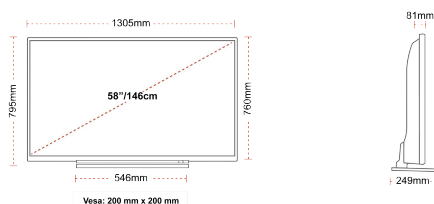

### ZASLON

Velikost Zaslona (palcev / cm)	58" / 146cm
Vrsta Zaslona	DLED
Ločljivost	Ultra HD (3840 x 2160)
Svetlost	350