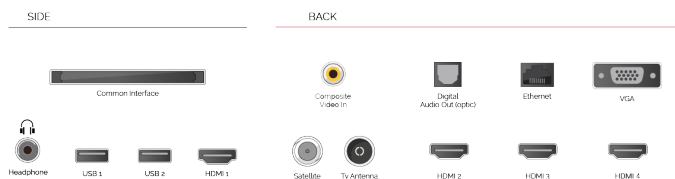

POVEZAVO

VELIKOST