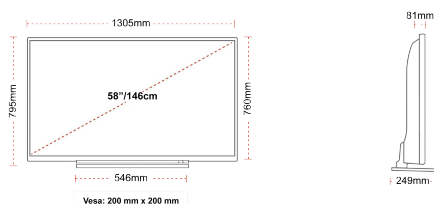

ZASLON

Velikost Zaslona (palcev / cm)	58" / 146cm
Vrsta Zaslona	DLED
Ločljivost	Ultra HD (3840 x 2160)
Svetlost	350

ZVOK

Dolby Audio™	Da
Moč zvočnega izhoda (RMS)	2x10W
Vrsta zvočnika	Down Firing
Notranji globokotonec	Ne
Zvočni načini	Music, Movie, Speech, Classic, Flat, User
DTS	Da
Izenačevalnik	Da
Onkyo	Sound by Onkyo

DOTATKI

Daljinski upravljalnik	Da
Baterije za daljinski upravljalnik	Da
Vodnik za hiter začetek	Da
Manjši daljinski upravljalnik	Ne
Podpora za RC Bluetooth	Da

VIDEO

Wide Color Gamut	Ne
HDR	Da
Dolby Vision HDR	Da
TRU Flow	Ne
TRU Resolution	Da
TRU Micro Dimming	Da

KANALNIK / KANALI

Dekodirnik HEVC (H.265)	Da
Vrsta sprejemnika	HD DVB-T2/C/S2
UHD prek satelita	Da
Dvojni Kanalnik	Ne
Elektronski Programski Vodič (EPG)	Da
Samodejno Iskanje	Da
Število shranjenih kanalov (digitalnih S/S2)	10000
Število shranjenih kanalov (digitalnih T/T2/C)	800

PRIKLJUČKI

CI+	Da
HDMI™	4 HDMI
USB	2 USB
Komponentni vhod (YPbPr)	via VGA
Kompozitni video/avdio vhod	Da
Scart	Ne
Ethernet	Da
Sortie casque	Da
Vhod za anteno	Da
VGA (PC vhod - D-Sub15)	Da

FUNKCIJE SMART TV

HBBTV ver 2.0.2	Da
Smart Portal	Android TV
Toshiba TV Smart Center	Ne
Spletni brskalnik	Downloadable
Netflix	Da
YouTube™	Da
Freeview Play	Ne
Bluetooth	Da
Zrcaljenje zaslona	Chromecast
Prime Video	Da
Google Assistant	Da
Google Play Store	Da
Amazon Alexa	Ne

MEHANSKO

Mere s paketom (mm)	1430 x 154 x 884
Mere brez paketa (mm)	1305 x 249 x 795
Mere brez stojala (mm)	1305 x 81 x 760
Bruto teža (kg)	22
Neto teža (kg)	18
Stenski nosilec VESA ŠxV	200mm x 200mm
Velikost vijaka	M

MOČ / ENERGIJA

Poraba energije v pripravljenosti (povprečje)	<0.5W
Delovna napetost - frekvenca	220-240VAC 50Hz
Svetilnost (%)	72%
12V TV (Mobile TV)	Ne