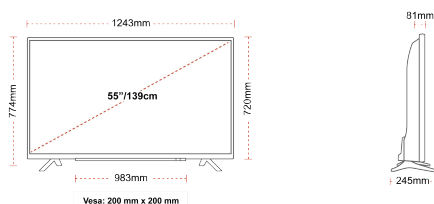

ZASLON

Velikost Zaslona (palcev / cm)	55" / 139cm
Vrsta Zaslona	Direct Back Light (DLED)
Ločljivost	Ultra HD (3840 x 2160)
Svetlost	350

ZVOK

Dolby Audio™	Da
Moč zvočnega izhoda (RMS)	2x10W
Vrsta zvočnika	Down Firing
Notranji globokotonec	Ne
Zvočni načini	Pametno, film, glasba, novice
DTS	Da
Izenačevalnik	5 band
Onkyo	Da

DODATKI

Daljski upravljalnik	Da
Baterije za daljski upravljalnik	Da
Vodnik za hiter začetek	Da
Manjši daljski upravljalnik	Ne
Podpora za RC Bluetooth	Da

VIDEO

Wide Color Gamut	Ne
HDR	Da
Načini Slike	Uporabnik, standard, živo, šport, film, igra
Dolby Vision HDR	Da
TRU Flow	Ne
TRU Resolution	Da
TRU Micro Dimming	Da

KANALNIK / KANALI

Dekodirnik HEVC (H.265)	Da
Vrsta sprejemnika	HD DVB-T2/C/S2
UHD prek satelita	Da
Dvojni Kanalnik	Ne
Elektronski Programski Vodič (EPG)	Da
Samodejno Iskanje	Da
Število shranjenih kanalov (analognih)	200
Število shranjenih kanalov (digitalnih S/S2)	10000
Število shranjenih kanalov (digitalnih T/T2/C)	1000+1000

PRIKLJUČKI

CI+	Da
HDMI™	4 HDMI
USB	2 USB
Komponentni vhod (YPbPr)	via VGA
Kompozitni video/audio vhod	Da
Scart	Ne
Ethernet	Da
Sortie casque	Da
Vhod za anteno	Da
VGA (PC vhod - D-Sub15)	Da

FUNKCIJE SMART TV

HBBTV ver 2.0.2	Da
Audio-Video Sharing (AVS)	Ne
Smart Portal	Android TV
Toshiba TV Smart Center	Da
Spletni brskalnik	Ne
Netflix	Da
YouTube™	Da
Bluetooth	Da
Zrcaljenje zaslona	Ne
Prime Video	Da
Google Assistant	Google Assistant
Amazon Alexa	Ne

MEHANSKO

Mere s paketom (mm)	1369 x 154 x 860
Mere brez paketa (mm)	1243 x 245 x 774
Mere brez stojala (mm)	1243 x 81 x 720
Bruto teža (kg)	19
Neto teža (kg)	14
Stenski nosilec VESA ŠxV	200mm x 200mm
Velikost vijaka	M

MOČ / ENERGIJA

Poraba energije v pripravljenosti (povprečje)	<0.5W
Delovna napetost - frekvenca	220-240V AC
12V TV (Mobile TV)	Ne