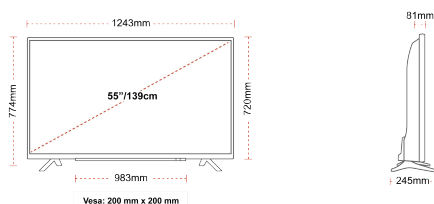

POVEZAVO

VELIKOST

ZASLON

Velikost Zaslona (palcev / cm)	55" / 139cm
Vrsta Zaslona	Direct Back Light (DLED)
Ločljivost	Ultra HD (3840 x 2160)
Svetlost	350

ZVOK

Dolby Audio™	Da
Moč zvočnega izhoda (RMS)	2x10W
Vrsta zvočnika	Down Firing
Notranji globokotonec	Ne
Zvočni načini	Pametno, film, glasba, novice
DTS	Da
Izenačevalnik	5 band
Onkyo	Da

MEHANSKO

Mere s paketom (mm)	1369 x 154 x 860
Mere brez paketa (mm)	1243 x 245 x 774
Mere brez stojala (mm)	1243 x 81 x 720
Bruto teža (kg)	19
Neto teža (kg)	14
Stenski nosilec VESA ŠxV	200mm x 200mm
Velikost vijaka	M