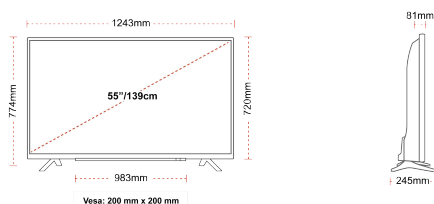

ZASLON

Velikost Zaslona (palcev / cm)	55" / 139cm
Vrsta Zaslona	Direct Back Light (DLED)
Ločljivost	Ultra HD (3840 x 2160)
Svetlost	350

ZVOK

Dolby Audio™	Da
Moč zvočnega izhoda (RMS)	2x10W
Vrsta zvočnika	Down Firing
Notranji globokotonec	Ne
Zvočni načini	Pametno, film, glasba, novice
DTS	Da
Izenačevalnik	5 band
Onkyo	Da

MEHANSKO

Mere s paketom (mm)	1369 x 154 x 860
Mere brez paketa (mm)	1243 x 245 x 774
Mere brez stojala (mm)	1243 x 81 x 720
Bruto teža (kg)	19
Neto teža (kg)	14
Stenski nosilec VESA ŠxV	200mm x 200mm
Velikost vijaka	M