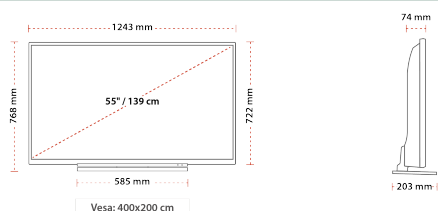

POVEZAVO

VELIKOST

ZASLON

Velikost Zaslona (palcev / cm)	55" / 140cm
Vrsta Zaslona	D-LED
Ločljivost	UHD (3840 x 2160)
Svetlost	350

ZVOK

Dolby Audio™	DA
Moč zvočnega izhoda (RMS)	2x10W
Vrsta zvočnika	Navzdol Usmerjeni Zvočnik
Notranji globokotonec	NE
DTS	DTS™ HD + DTS™ TruSurround
Izenačevalnik	5 Pasov
Onkyo	DA