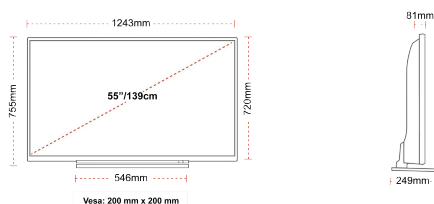

## ZASLON

Velikost Zaslona (palcev / cm)	55" / 139cm
Vrsta Zaslona	DLED
Ločljivost	Ultra HD (3840 x 2160)
Svetlost	350