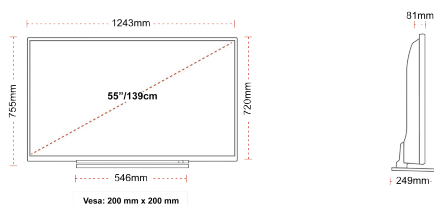

ZASLON

Velikost Zaslona (palcev / cm)	55" / 139cm
Vrsta Zaslona	DLED
Ločljivost	Ultra HD (3840 x 2160)
Svetlost	350

ZVOK

Dolby Audio™	Da
Moč zvočnega izhoda (RMS)	2x10W
Vrsta zvočnika	Down Firing
Notranji globokotonec	Ne
Zvočni načini	Music, Movie, Speech, Classic, Flat, User
DTS	Da
Izenačevalnik	Da
Onkyo	Sound by Onkyo

MEHANSKO

Mere s paketom (mm)	1369 x 154 x 860
Mere brez paketa (mm)	1243 x 249 x 754
Mere brez stojala (mm)	1243 x 81 x 719
Bruto teža (kg)	21
Neto teža (kg)	16
Stenski nosilec VESA ŠxV	200mm x 200mm
Velikost vijaka	M6