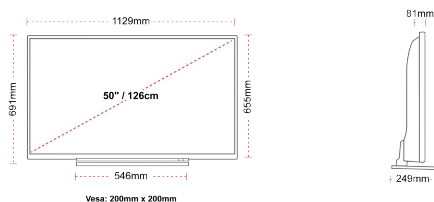

- ⊗ Android TV
- ⊗ Google Assistant
- ⊗ Chromecast Built in
- ⊗ 4K UHD HDR
- ⊗ Dolby Vision HDR
- ⊗ Google Play Store

POVEZAVO

VELIKOST

ZASLON

Velikost Zaslona (palcev / cm)	50" / 126cm
Vrsta Zaslona	DLED
Ločljivost	Ultra HD (3840 x 2160)
Svetlost	350

MEHANSKO

Mere s paketom (mm)	1215 x 154 x 780
Mere brez paketa (mm)	1129 x 249 x 691
Mere brez stojala (mm)	1129 x 81 x 655
Bruto teža (kg)	17
Neto teža (kg)	13
Stenski nosilec VESA ŠxV	200mm x 200mm
Velikost vijaka	M6