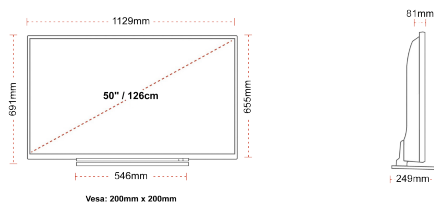

## ZASLON

Velikost Zaslona (palcev / cm)	50" / 126cm
Vrsta Zaslona	DLED
Ločljivost	Ultra HD (3840 x 2160)
Svetlost	350