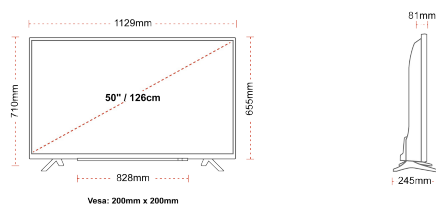

ZASLON

Velikost Zaslona (palcev / cm)	50" / 126cm
Vrsta Zaslona	DLED
Ločljivost	Ultra HD (3840 x 2160)
Svetlost	350

ZVOK

Dolby Audio™	Da
Moč zvočnega izhoda (RMS)	2x10W
Vrsta zvočnika	Down Firing
Notranji globokotonec	Ne
DTS	Da
Izenačevalnik	5 band
Onkyo	Da

MEHANSKO

Mere s paketom (mm)	1215 x 154 x 780
Mere brez paketa (mm)	1129 x 245 x 710
Mere brez stojala (mm)	1129 x 81 x 655
Bruto teža (kg)	14,5
Neto teža (kg)	10,5
Stenski nosilec VESA ŠxV	200mm x 200mm
Velikost vijaka	M6