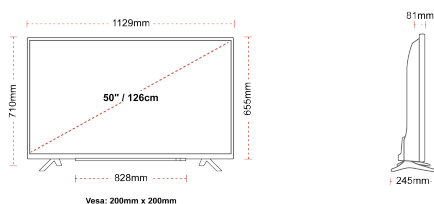

ZASLON

Velikost Zaslona (palcev / cm)	50" / 126cm
Vrsta Zaslona	DLED
Ločljivost	Ultra HD (3840 x 2160)
Svetlost	350

ZVOK

Dolby Audio™	Da
Moč zvočnega izhoda (RMS)	2x10W
Vrsta zvočnika	Down Firing
Notranji globokotonec	Ne
DTS	Da
Izenačevalnik	5 band
Onkyo	Da

MEHANSKO

Mere s paketom (mm)	1215 x 154 x 780
Mere brez paketa (mm)	1129 x 245 x 710
Mere brez stojala (mm)	1129 x 81 x 655
Bruto teža (kg)	14,5
Neto teža (kg)	10,5
Stenski nosilec VESA ŠxV	200mm x 200mm
Velikost vijaka	M6