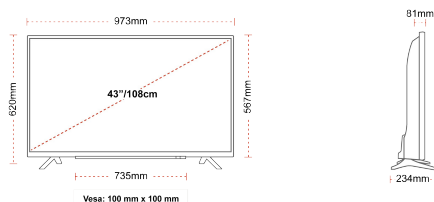

ZASLON

Velikost Zaslona (palcev / cm)	43" / 108cm
Vrsta Zaslona	Direct Back Light (DLED)
Ločljivost	Ultra HD (3840 x 2160)
Svetlost	350

ZVOK

Dolby Audio™	Da
Moč zvočnega izhoda (RMS)	2x10W
Vrsta zvočnika	Down Firing
Notranji globokotonec	Ne
Zvočni načini	Pametno, film, glasba, novice
DTS	Da
Izenačevalnik	5 band
Onkyo	Da

MEHANSKO

Mere s paketom (mm)	1085 x 154 x 710
Mere brez paketa (mm)	973 x 234 x 620
Mere brez stojala (mm)	973 x 81 x 567
Bruto teža (kg)	11
Neto teža (kg)	8
Stenski nosilec VESA ŠxV	100mm x 100mm
Velikost vijaka	M4