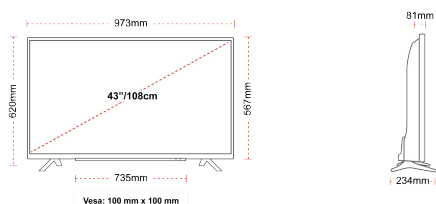

## ZASLON

Velikost Zaslona (palcev / cm)	43" / 108cm
Vrsta Zaslona	Direct Back Light (DLED)
Ločljivost	Ultra HD (3840 x 2160)
Svetlost	350