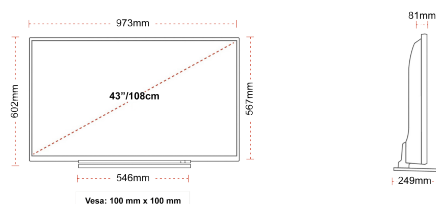

## ZASLON

Velikost Zaslona (palcev / cm)	43" / 108cm
Vrsta Zaslona	DLED
Ločljivost	Ultra HD (3840 x 2160)
Svetlost	350