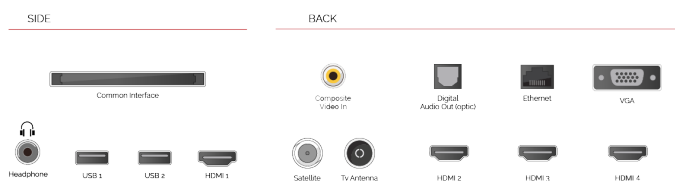

POVEZAVO

VELIKOST