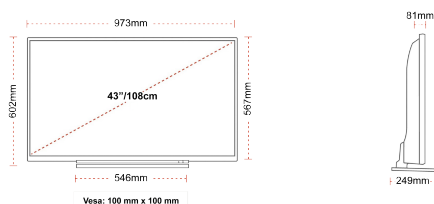

ZASLON

Velikost Zaslona (palcev / cm)	43" / 108cm
Vrsta Zaslona	DLED
Ločljivost	Ultra HD (3840 x 2160)
Svetlost	350

ZVOK

Dolby Audio™	Da
Moč zvočnega izhoda (RMS)	2x10W
Vrsta zvočnika	Down Firing
Notranji globokotonec	Ne
Zvočni načini	Music, Movie, Speech, Classic, Flat, User
DTS	Da
Izenačevalnik	Da
Onkyo	Sound by Onkyo

MEHANSKO

Mere s paketom (mm)	1085 x 154 x 710
Mere brez paketa (mm)	973 x 249 x 599
Mere brez stojala (mm)	973 x 81 x 567
Bruto teža (kg)	14
Neto teža (kg)	10
Stenski nosilec VESA ŠxV	100mm x 100mm
Velikost vijaka	M4