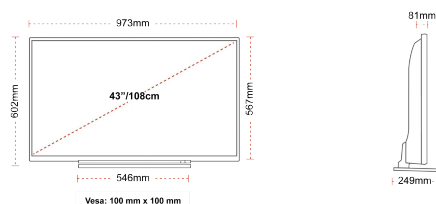

ZASLON

Velikost Zaslona (palcev / cm)	43" / 108cm
Vrsta Zaslona	DLED
Ločljivost	Ultra HD (3840 x 2160)
Svetlost	350

ZVOK

Dolby Audio™	Da
Moč zvočnega izhoda (RMS)	2x10W
Vrsta zvočnika	Down Firing
Notranji globokotonec	Ne
Zvočni načini	Music, Movie, Speech, Classic, Flat, User
DTS	Da
Izenačevalnik	Da
Onkyo	Sound by Onkyo

MEHANSKO

Mere s paketom (mm)	1085 x 154 x 710
Mere brez paketa (mm)	973 x 249 x 599
Mere brez stojala (mm)	973 x 81 x 567
Bruto teža (kg)	14
Neto teža (kg)	10
Stenski nosilec VESA ŠxV	100mm x 100mm
Velikost vijaka	M4