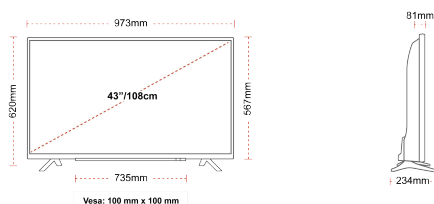

ZASLON

Velikost Zaslona (palcev / cm)	43" / 108cm
Vrsta Zaslona	DLED
Ločljivost	Ultra HD (3840 x 2160)
Svetlost	350

ZVOK

Dolby Audio™	da
Moč zvočnega izhoda (RMS)	2x10W
Vrsta zvočnika	Down Firing
Notranji globokotonec	št
Zvočni načini	Music, Movie, Speech, Classic, Flat, User
DTS	DTS HD + DTS TruSurround
Izenačevalnik	5 Band
Onkyo	št

MEHANSKO

Mere s paketom (mm)	1085 x 154 x 710
Mere brez paketa (mm)	973 x 234 x 620
Mere brez stojala (mm)	973 x 81 x 567
Bruto teža (kg)	11
Neto teža (kg)	7,5
Stenski nosilec VESA ŠxV	100mm x 100mm
Velikost vijaka	M4