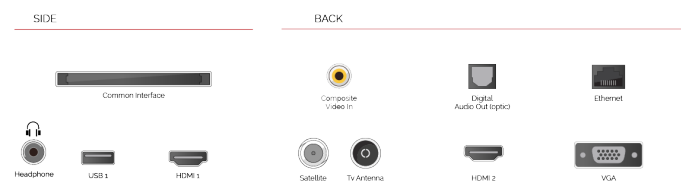

G

54kWh/1000

G

HDR
 88kWh/1000

POUDARKI

- ⊕ 4K HDR UHD
- ⊕ TRU Picture Engine
- ⊕ Dolby Vision HDR
- ⊕ HDR10 & HLG
- ⊕ Internal WLAN
- ⊕ 2x HDMI, 1x USB

POVEZAVO

VELIKOST

ZASLON

Velikost Zaslona (palcev / cm)	43" / 108cm
Vrsta Zaslona	DLED
Ločljivost	Ultra HD (3840 x 2160)
Svetlost	350

ZVOK

Dolby Audio™	da
Moč zvočnega izhoda (RMS)	2x10W
Vrsta zvočnika	Down Firing
Notranji globokotonec	št
Zvočni načini	Music, Movie, Speech, Classic, Flat, User
DTS	DTS HD + DTS TruSurround
Izenačevalnik	5 Band
Onkyo	št