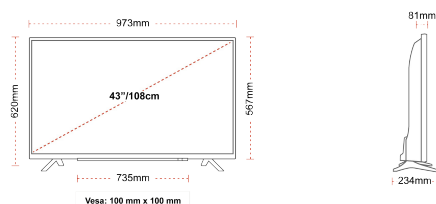

ZASLON

Velikost Zaslona (palcev / cm)	43" / 108cm
Vrsta Zaslona	DLED
Ločljivost	Ultra HD (3840 x 2160)
Svetlost	350

ZVOK

Dolby Audio™	da
Moč zvočnega izhoda (RMS)	2x10W
Vrsta zvočnika	Down Firing
Notranji globokotonec	št
Zvočni načini	Music, Movie, Speech, Classic, Flat, User
DTS	DTS HD + DTS TruSurround
Izenačevalnik	5 Band
Onkyo	št

MEHANSKO

Mere s paketom (mm)	1085 x 154 x 710
Mere brez paketa (mm)	973 x 234 x 620
Mere brez stojala (mm)	973 x 81 x 567
Bruto teža (kg)	11
Neto teža (kg)	7,5
Stenski nosilec VESA ŠxV	100mm x 100mm
Velikost vijaka	M4