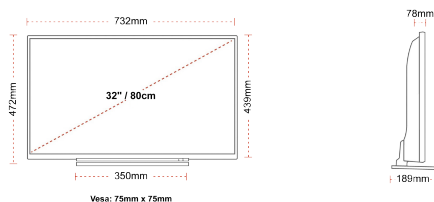

POUDARKI

- ⊕ Android TV
- ⊕ Google Assistant
- ⊕ Chromecast Built in
- ⊕ Google Play Store
- ⊕ 3x HDMI, 2x USB
- ⊕ Internal WLAN & Bluetooth

POVEZAVO

VELIKOST

ZASLON

Velikost Zaslona (palcev / cm)	32" / 80cm
Vrsta Zaslona	DLED
Ločljivost	FHD (1920 x 1080)
Svetlost	250

MEHANSKO

Mere s paketom (mm)	795 x 128 x 530
Mere brez paketa (mm)	732 x 189 x 472
Mere brez stojala (mm)	732 x 78 x 439
Bruto teža (kg)	7
Neto teža (kg)	5
Stenski nosilec VESA ŠxV	75mm x 75mm
Velikost vijaka	M4