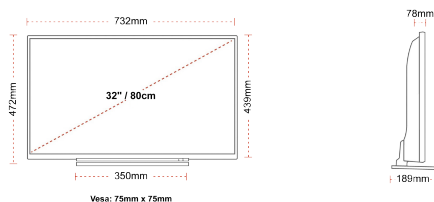

ZASLON

Velikost Zaslona (palcev / cm)	32" / 80cm
Vrsta Zaslona	DLED
Ločljivost	FHD (1920 x 1080)
Svetlost	250

ZVOK

Dolby Audio™	Da
Moč zvočnega izhoda (RMS)	2x6W
Vrsta zvočnika	Down Firing
Notranji globokotonec	Ne
DTS	Ne
Izenačevalnik	5 band
Onkyo	Ne

DODATKI

Daljnjski upravljalnik	Da
Baterije za daljnjski upravljalnik	Da
Vodnik za hiter začetek	Da
Manjši daljnjski upravljalnik	Ne
Podpora za RC Bluetooth	Da

VIDEO

Wide Color Gamut	Ne
HDR	Da
Dolby Vision HDR	Ne
TRU Flow	Ne
TRU Resolution	Ne
TRU Micro Dimming	Ne

KANALNIK / KANALI

Dekodirnik HEVC (H.265)	Da
Vrsta sprejemnika	HD DVB-T2/C/S2
UHD prek satelita	Ne
Dvojni Kanalnik	Ne
Elektronski Programski Vodič (EPG)	Da
Samodejno Iskanje	Da
Število shranjenih kanalov (analognih)	200
Število shranjenih kanalov (digitalnih S/S2)	10000
Število shranjenih kanalov (digitalnih T/T2/C)	1000

PRIKLJUČKI

CI+	Da
HDMI™	3 HDMI
USB	2 USB
Komponentni vhod (YPbPr)	via VGA
Kompozitni video/avdio vhod	Da
Scart	Ne
Ethernet	Da
Sortie casque	Da
Vhod za anteno	Da
VGA (PC vhod - D-Sub15)	Da

FUNKCIJE SMART TV

HBBTV ver 2.0.2	Da
Audio-Video Sharing (AVS)	Ne
Smart Portal	Ne
Toshiba TV Smart Center	Da
Spletni brskalnik	Ne
Netflix	Da
YouTube™	Da
Bluetooth	Da
Zrcaljenje zaslona	Da
Prime Video	Da
Google Assistant	Da
Amazon Alexa	Ne

MEHANSKO

Mere s paketom (mm)	795 x 128 x 530
Mere brez paketa (mm)	732 x 189 x 472
Mere brez stojala (mm)	732 x 78 x 439
Bruto teža (kg)	7
Neto teža (kg)	5
Stenski nosilec VESA ŠxV	75mm x 75mm
Velikost vijaka	M4

MOČ / ENERGIJA

Poraba energije v pripravljenosti (povprečje)	<0.5W
Delovna napetost - frekvenca	220-240V AC
12V TV (Mobile TV)	Ne