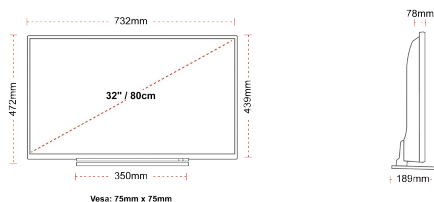

ZASLON

Velikost Zaslona (palcev / cm)	32" / 80cm
Vrsta Zaslona	DLED
Ločljivost	FHD (1920 x 1080)
Svetlost	250

ZVOK

Dolby Audio™	Da
Moč zvočnega izhoda (RMS)	2x6W
Vrsta zvočnika	Down Firing
Notranji globokotonec	Ne
DTS	Ne
Izenačevalnik	5 band
Onkyo	Ne

DODATKI

Daljšinski upravljalnik	Da
Baterije za daljšinski upravljalnik	Da
Vodnik za hiter začetek	Da
Manjši daljšinski upravljalnik	Ne
Podpora za RC Bluetooth	Da

VIDEO

Wide Color Gamut	Ne
HDR	Da
Dolby Vision HDR	Ne
TRU Flow	Ne
TRU Resolution	Ne
TRU Micro Dimming	Ne

KANALNIK / KANALI

Dekodirnik HEVC (H.265)	Da
Vrsta sprejemnika	HD DVB-T2/C/S2
UHD prek satelita	Ne
Dvojni Kanalnik	Ne
Elektronski Programski Vodič (EPG)	Da
Samodejno Iskanje	Da
Število shranjenih kanalov (analognih)	200
Število shranjenih kanalov (digitalnih S/S2)	10000
Število shranjenih kanalov (digitalnih T/T2/C)	1000

PRIKLJUČKI

CI+	Da
HDMI™	3 HDMI
USB	2 USB
Komponentni vhod (YPbPr)	via VGA
Kompozitni video/avdio vhod	Da
Scart	Ne
Ethernet	Da
Sortie casque	Da
Vhod za anteno	Da
VGA (PC vhod - D-Sub15)	Da

FUNKCIJE SMART TV

HBBTV ver 2.0.2	Da
Audio-Video Sharing (AVS)	Ne
Smart Portal	Ne
Toshiba TV Smart Center	Da
Spletni brskalnik	Ne
Netflix	Da
YouTube™	Da
Bluetooth	Da
Zrcaljenje zaslona	Da
Prime Video	Da
Google Assistant	Da
Amazon Alexa	Ne

MEHANSKO

Mere s paketom (mm)	795 x 128 x 530
Mere brez paketa (mm)	732 x 189 x 472
Mere brez stojala (mm)	732 x 78 x 439
Bruto teža (kg)	7
Neto teža (kg)	5
Stenski nosilec VESA ŠxV	75mm x 75mm
Velikost vijaka	M4

MOČ / ENERGIJA

Poraba energije v pripravljenosti (povprečje)	<0.5W
Delovna napetost - frekvenca	220-240V AC
12V TV (Mobile TV)	Ne