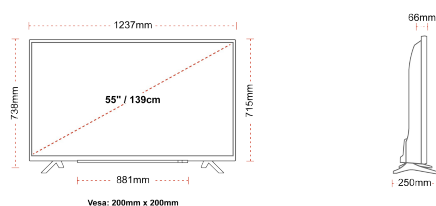

### VISA

Skärmstorlek (inch / cm)	55" / 139cm
Paneltyp	Direct Back Light (DLED)
Upplösning	Ultra HD (3840 x 2160)
Ljusstyrka	350

### MEKANISK

Mått med paket (mm)	1369 x 154 x 860
Mått utan paket (mm)	1237 x 250 x 738
Mått utan stativ (mm)	1237 x 66 x 715
Bruttovikt (kg)	19,5
Nettovikt (kg)	14,5
Wymiary zestawu do montażu naściennego VESA Sz.xW.	200mm x 200mm
Skruvstorlek	M6