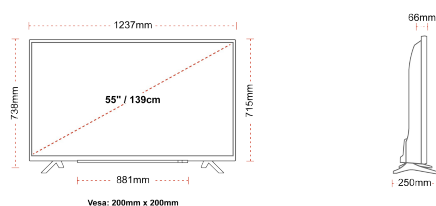

VISA

Skärmstorlek (inch / cm)	55" / 139cm
Paneltyp	Direct Back Light (DLED)
Upplösning	Ultra HD (3840 x 2160)
Ljusstyrka	350

LJUD

Dolby Audio™	Ja
Ljud uteffekt (RMS)	2x12W
Högtalartyp	Down Firing
Intern subwoofer	Ja
Ljudlägen	Smart, Movie, Music, News
DTS	Ja
Equalizer	5 band
Onkyo	Ja

AKCESORIA

Fjärrkontroll	Ja
Fjärrkontrollens batteri	Ja
Snabbstartsguide	Ja
Liten fjärrkontroll	Nej

VIDEO

Wide Color Gamut	Ja
HDR	Ja
Bildlägen	User, Standard, Vivid, Sport, Movie, Game
Dolby Vision HDR	Ja
TRU Flow	Nej
TRU Resolution	Ja
TRU Micro Dimming	Ja

TUNER / SÄNDARE

HEVC (H.265)-dekoder	Ja
Tuner-typ	HD DVB-T2/C/S2
UHD från satellit	Ja
Dubbel Mottagare	Nej
Elektronisk programguide (EPG)	Ja
Auto-sökning	Ja
Programmets lagringskapacitet (Analog)	200
Programmet lagringskapacitet (digital S/S2)	10000
Programmet lagringskapacitet (digital T/T2/C)	1000+1000

ANSLUTNINGAR

CI+	Ja
HDMI™	3 HDMI
USB	2 USB
Komponent (YPbPr) i	Nej
Komposit video/ljud i	Ja
Scart	Nej
Ethernet	Ja
Hörlur ut	Ja
Antenngång	Ja
VGA (PC in - D-Sub15)	Nej

SMART-TV-FUNKTIONER

HBBTV ver 2.0.2	Ja
Audio-Video Sharing (AVS)	Nej
Smart Portal	Android TV
Toshiba TV Smart Center	Nej
Webbläsare	Nej
Netflix	Ja
YouTube™	Ja
Bluetooth	Ja
Skärmspeglning	Chromecast
Prime Video	Ja
Google Assistant	Google Assistant
Amazon Alexa	Nej

MEKANISK

Mått med paket (mm)	1369 x 154 x 860
Mått utan paket (mm)	1237 x 250 x 738
Mått utan stativ (mm)	1237 x 66 x 715
Bruttovikt (kg)	19,5
Nettovikt (kg)	14,5
Wymiary zestawu do montażu naściennego VESA Sz.xW.	200mm x 200mm
Skruvstorlek	M6

KRAFT / ENERGI

Stand-By energiförbrukning (Genomsnitt)	<0.5W
Arbetsspänning - frekvens	220-240V AC
12V TV (Mobile TV)	Nej