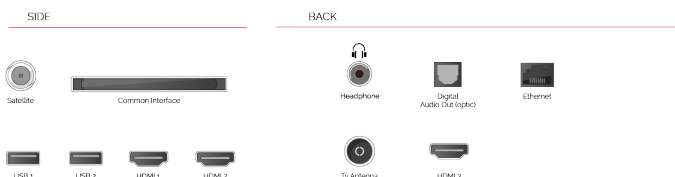

FÖRBINDELSE

STORLEK

VISA

Skärmstorlek (inch / cm)	55" / 139cm
Paneltyp	Direct Back Light (DLED)
Upplösning	Ultra HD (3840 x 2160)
Ljusstyrka	350

LJUD

Dolby Audio™	Ja
Ljud uteffekt (RMS)	2x12W
Högtalartyp	Down Firing
Intern subwoofer	Ja
Ljudlägen	Smart, Movie, Music, News
DTS	Ja
Equalizer	5 band
Onkyo	Ja