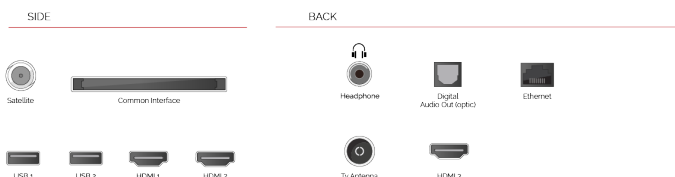

FÖRBINDELSE

STORLEK