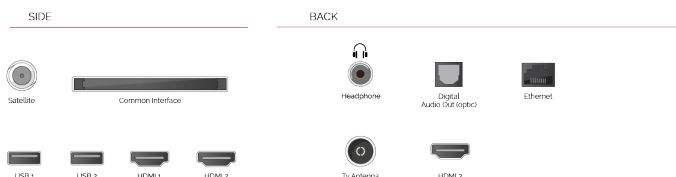

FÖRBINDELSE

STORLEK