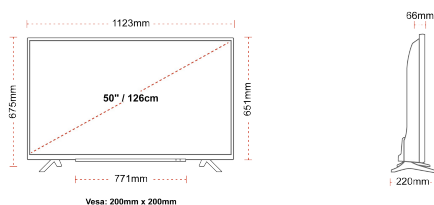

## VISA

Skärmstorlek (inch / cm)	50" / 126cm
Paneltyp	Direct Back Light (DLED)
Upplösning	Ultra HD (3840 x 2160)
Ljusstyrka	350

## MEKANISK

Mått med paket (mm)	1215 x 154 x 780
Mått utan paket (mm)	1123 x 220 x 675
Mått utan stativ (mm)	1123 x 66 x 651
Bruttovikt (kg)	15,5
Nettovikt (kg)	11,5
Wymiary zestawu do montażu naściennego VESA Sz.xW.	200mm x 200mm
Skruvstorlek	M6