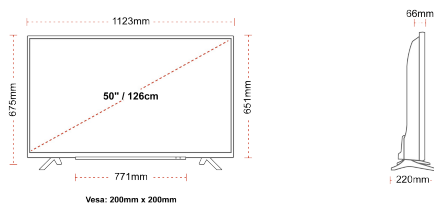

## VISA

Skärmstorlek (inch / cm)	50" / 126cm
Paneltyp	Direct Back Light (DLED)
Upplösning	Ultra HD (3840 x 2160)
Ljusstyrka	350