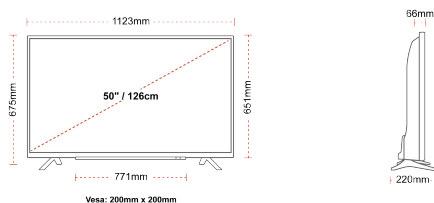

### VISA

Skärmstorlek (inch / cm)	50" / 126cm
Paneltyp	Direct Back Light (DLED)
Upplösning	Ultra HD (3840 x 2160)
Ljusstyrka	350