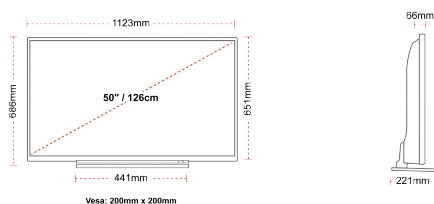

VISA

Skärmstorlek (inch / cm)	50" / 126cm
Paneltyp	DLED
Upplösning	Ultra HD (3840 x 2160)
Ljusstyrka	320

LJUD

Dolby Audio™	Ja
Ljud uteffekt (RMS)	2x10W
Högtalartyp	Down Firing
Intern subwoofer	Nej
Ljudlägen	Music, Movie, Speech, Classic, Flat, User
DTS	Ja
Equalizer	5 band
Onkyo	Sound by Onkyo

MEKANISK

Mått med paket (mm)	1215 x 154 x 780
Mått utan paket (mm)	1123 x 221 x 686
Mått utan stativ (mm)	1123 x 66 x 651
Bruttovikt (kg)	18,5
Nettovikt (kg)	14,5
Wymiary zestawu do montażu naściennego VESA Sz.xW.	200mm x 200mm
Skruvstorlek	M6