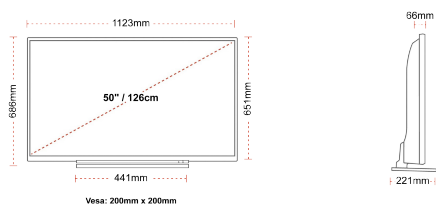

VISA

Skärmstorlek (inch / cm)	50" / 126cm
Paneltyp	DLED
Upplösning	Ultra HD (3840 x 2160)
Ljusstyrka	320

LJUD

Dolby Audio™	Ja
Ljud uteffekt (RMS)	2x10W
Högtalartyp	Down Firing
Intern subwoofer	Nej
Ljudlägen	Music, Movie, Speech, Classic, Flat, User
DTS	Ja
Equalizer	5 band
Onkyo	Sound by Onkyo

MEKANISK

Mått med paket (mm)	1215 x 154 x 780
Mått utan paket (mm)	1123 x 221 x 686
Mått utan stativ (mm)	1123 x 66 x 651
Bruttovikt (kg)	18,5
Nettovikt (kg)	14,5
Wymiary zestawu do montażu naściennego VESA Sz.xW.	200mm x 200mm
Skruvstorlek	M6