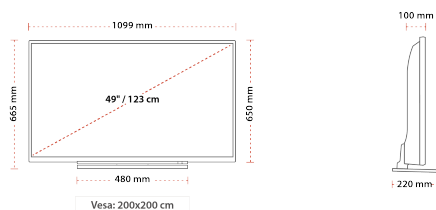

HÖJDPUNKTER

- ⊗ Ultra HD (4K)
- ⊗ 4x HDMI™, 3x USB, 1x Scart
- ⊗ ME/MC (Motion Estimation Motion Compensation)
- ⊗ Toshiba Smart Portal
- ⊗ Internal WLAN & Bluetooth
- ⊗ USB Recording

FÖRBINDELSE

STORLEK

VISA

Skärmstorlek (inch / cm)	49" / 124cm
Paneltyp	D-LED
Upplösning	UHD (3840 x 2160)

LJUD

Dolby Audio™	Dolby Digital Plus (DD+)
Ljud uteffekt (RMS)	2x10W
Högtalartyp	Högtalarlåda
Intern subwoofer	JA
Ljudlägen	Musik, film, tal, klassisk, platt, användare
DTS	DTS™ HD + DTS™ TruSurround
Equalizer	5 Band