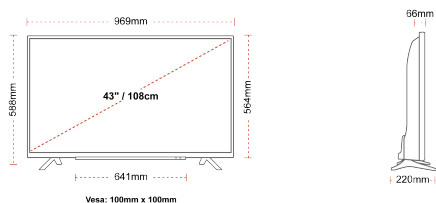

STORLEK

VISA

Skärmstorlek (inch / cm)	43" / 108cm
Paneltyp	Direct Back Light (DLED)
Upplösning	Ultra HD (3840 x 2160)
Ljusstyrka	350

LJUD

Dolby Audio™	Ja
Ljud uteffekt (RMS)	2x10W
Högtalartyp	Down Firing
Intern subwoofer	Ja
Ljudlägen	Smart, Movie, Music, News
DTS	Ja
Equalizer	5 band
Onkyo	Sound by Onkyo

MEKANISK

Mått med paket (mm)	1085 x 154 x 710
Mått utan paket (mm)	969 x 220 x 588
Mått utan stativ (mm)	969 x 66 x 564
Bruttovikt (kg)	11
Nettovikt (kg)	8
Wymiary zestawu do montażu naściennego VESA Sz.xW.	100mm x 100mm
Skruvstorlek	M4