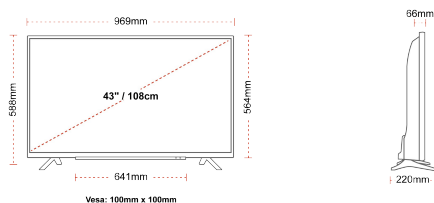

STORLEK

VISA

Skärmstorlek (inch / cm)	43" / 108cm
Paneltyp	Direct Back Light (DLED)
Upplösning	Ultra HD (3840 x 2160)
Ljusstyrka	350

LJUD

Dolby Audio™	Ja
Ljud uteffekt (RMS)	2x10W
Högtalartyp	Down Firing
Intern subwoofer	Ja
Ljudlägen	Smart, Movie, Music, News
DTS	Ja
Equalizer	5 band
Onkyo	Sound by Onkyo

MEKANISK

Mått med paket (mm)	1085 x 154 x 710
Mått utan paket (mm)	969 x 220 x 588
Mått utan stativ (mm)	969 x 66 x 564
Bruttovikt (kg)	11
Nettovikt (kg)	8
Wymiary zestawu do montażu naściennego VESA Sz.xW.	100mm x 100mm
Skruvstorlek	M4