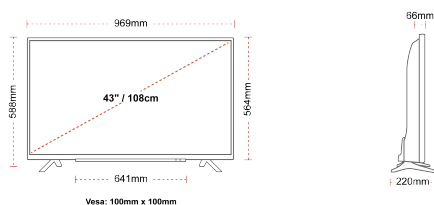

STORLEK

VISA

Skärmstorlek (inch / cm)	43" / 108cm
Paneltyp	Direct Back Light (DLED)
Upplösning	Ultra HD (3840 x 2160)
Ljusstyrka	350

LJUD

Dolby Audio™	Ja
Ljud uteffekt (RMS)	2x10W
Högtalartyp	Down Firing
Intern subwoofer	Ja
Ljudlägen	Smart, Movie, Music, News
DTS	Ja
Equalizer	5 band
Onkyo	Sound by Onkyo

MEKANISK

Mått med paket (mm)	1085 x 154 x 710
Mått utan paket (mm)	969 x 220 x 588
Mått utan stativ (mm)	969 x 66 x 564
Bruttovikt (kg)	11
Nettovikt (kg)	8
Wymiary zestawu do montażu naściennego VESA Sz.xW.	100mm x 100mm
Skruvstorlek	M4