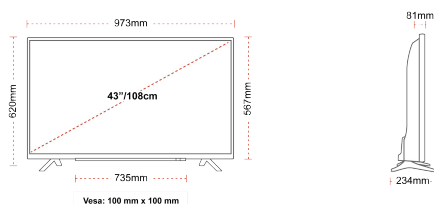

## VISA

Skärmstorlek (inch / cm)	43" / 108cm
Paneltyp	Direct Back Light (DLED)
Upplösning	FHD (1920 x 1080)
Ljusstyrka	300