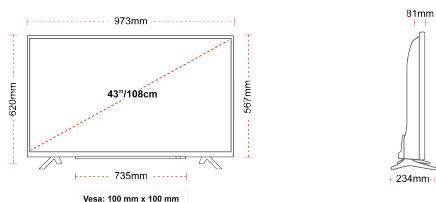

VISA

Skärmstorlek (inch / cm)	43" / 108cm
Paneltyp	Direct Back Light (DLED)
Upplösning	FHD (1920 x 1080)
Ljusstyrka	300

LJUD

Dolby Audio™	Ja
Ljud uteffekt (RMS)	2x8W
Högtalartyp	Down Firing
Intern subwoofer	Nej
Ljudlägen	Music, Movie, Speech, Classic, Flat, User
DTS	Nej
Equalizer	5 band
Onkyo	Nej

AKCESORIA

Fjärrkontroll	Ja
Fjärrkontrollens batteri	Ja
Snabbstartsguide	Ja
Liten fjärrkontroll	Nej
RC Bluetooth-stöd	Ja

VIDEO

Wide Color Gamut	Nej
HDR	Ja
Bildlägen	Dynamic, Game, Sports, Cinema, Natural, User
Dolby Vision HDR	Nej
TRU Flow	Nej
TRU Resolution	Nej
TRU Micro Dimming	Nej

TUNER / SÄNDARE

HEVC (H.265)-dekoder	Ja
Tuner-typ	HD DVB-T2/C/S2
UHD från satellit	Nej
Dubbel Mottagare	Nej
Elektronisk programguide (EPG)	Ja
Auto-sökning	Ja
Programmets lagringskapacitet (Analog)	200
Programmet lagringskapacitet (digital S/S2)	10000
Programmet lagringskapacitet (digital T/T2/C)	1000+1000

ANSLUTNINGAR

CI+	Ja
HDMI™	3 HDMI
USB	2 USB
Komponent (YPbPr) i	via VGA
Komposit video/ljud i	Ja
Scart	Nej
Ethernet	Ja
Hörlur ut	Ja
Antenngång	Ja
VGA (PC in - D-Sub15)	Ja

SMART-TV-FUNKTIONER

HBBTV ver 2.0.2	Ja
Audio-Video Sharing (AVS)	Nej
Smart Portal	Android TV
Toshiba TV Smart Center	Nej
Webbläsare	Nej
Netflix	Ja
YouTube™	Ja
Bluetooth	Ja
Skärmspeglning	Chromecast
Prime Video	Ja
Google Assistant	Google Assistant
Amazon Alexa	Nej

MEKANISK

Mått med paket (mm)	1085 x 154 x 710
Mått utan paket (mm)	973 x 234 x 620
Mått utan stativ (mm)	973 x 81 x 567
Bruttovikt (kg)	11
Nettovikt (kg)	8
Wymiary zestawu do montażu naściennego VESA Sz.xW.	100mm x 100mm
Skruvstorlek	M4

KRAFT / ENERGI

Stand-By energiförbrukning (Genomsnitt)	<0.5W
Arbetspänning - frekvens	220-240V AC
12V TV (Mobile TV)	Nej