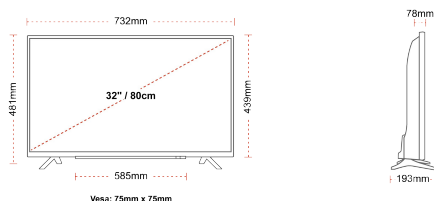

## VISA

Skärmstorlek (inch / cm)	32" / 80cm
Paneltyp	Direct Back Light (DLED)
Upplösning	HD Ready (1366 x 768)
Ljusstyrka	250