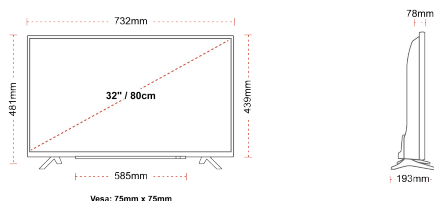

F

32kWh/1000

HÖJDPUNKTER

- ⊕ HD Ready
- ⊕ 3 HDMI
- ⊕ 2 USB
- ⊕ Eco Friendly Mode
- ⊕ USB Recording

FÖRBINDELSE

STORLEK

VISA

Skärmstorlek (inch / cm)	32" / 80cm
Paneltyp	Direct Back Light (DLED)
Upplösning	HD Ready (1366 x 768)
Ljusstyrka	250

MEKANISK

Mått med paket (mm)	795 X 128 X 530
Mått utan paket (mm)	732 x 193 x 481
Mått utan stativ (mm)	732 x 78 x 439
Bruttovikt (kg)	7
Nettovikt (kg)	4,7
Wymiary zestawu do montażu naściennego VESA Sz.xW.	75mm x 75mm
Skruvstorlek	M4