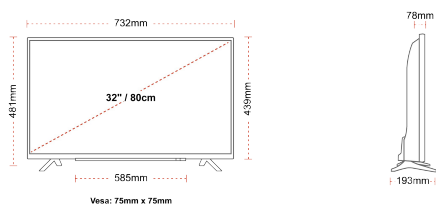

## VISA

Skärmstorlek (inch / cm)	32" / 80cm
Paneltyp	DLED
Upplösning	HD Ready (1366 x 768)
Ljusstyrka	250

## MEKANISK

Mått med paket (mm)	795 x 128 x 530
Mått utan paket (mm)	732 x 193 x 481
Mått utan stativ (mm)	732 x 78 x 439
Bruttovikt (kg)	7,0
Nettovikt (kg)	4,7
Wymiary zestawu do montażu naściennego VESA Sz.xW.	75mm x 75mm
Skruvstorlek	M4