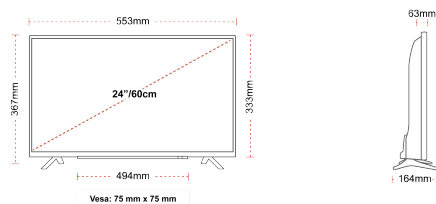

## VISA

Skärmstorlek (inch / cm)	24" / 60cm
Paneltyp	DLED
Upplösning	HD Ready (1366 x 768)
Ljusstyrka	220