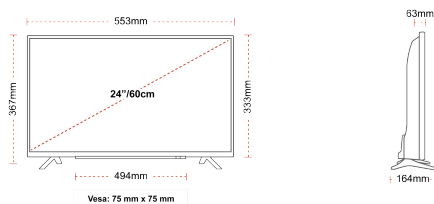

FÖRBINDELSE

STORLEK

VISA

Skärmstorlek (inch / cm)	24" / 60cm
Paneltyp	DLED
Upplösning	HD Ready (1366 x 768)
Ljusstyrka	220

LJUD

Dolby Audio™	Ja
Ljud uteffekt (RMS)	2x2.5W
Högtalartyp	Down Firing
Intern subwoofer	Nej
Ljudlägen	Music, Movie, Speech, Classic, Flat, User
DTS	DTS HD + DTS TruSurround
Equalizer	5 Band
Onkyo	Nej

MEKANISK

Mått med paket (mm)	625 x 110 x 460
Mått utan paket (mm)	553 x 164 x 367
Mått utan stativ (mm)	553 x 63 x 333
Bruttovikt (kg)	5,5
Nettovikt (kg)	3,4
Wymiary zestawu do montażu naściennego VESA Sz.xW.	75mm x 75mm
Skruvstorlek	M4